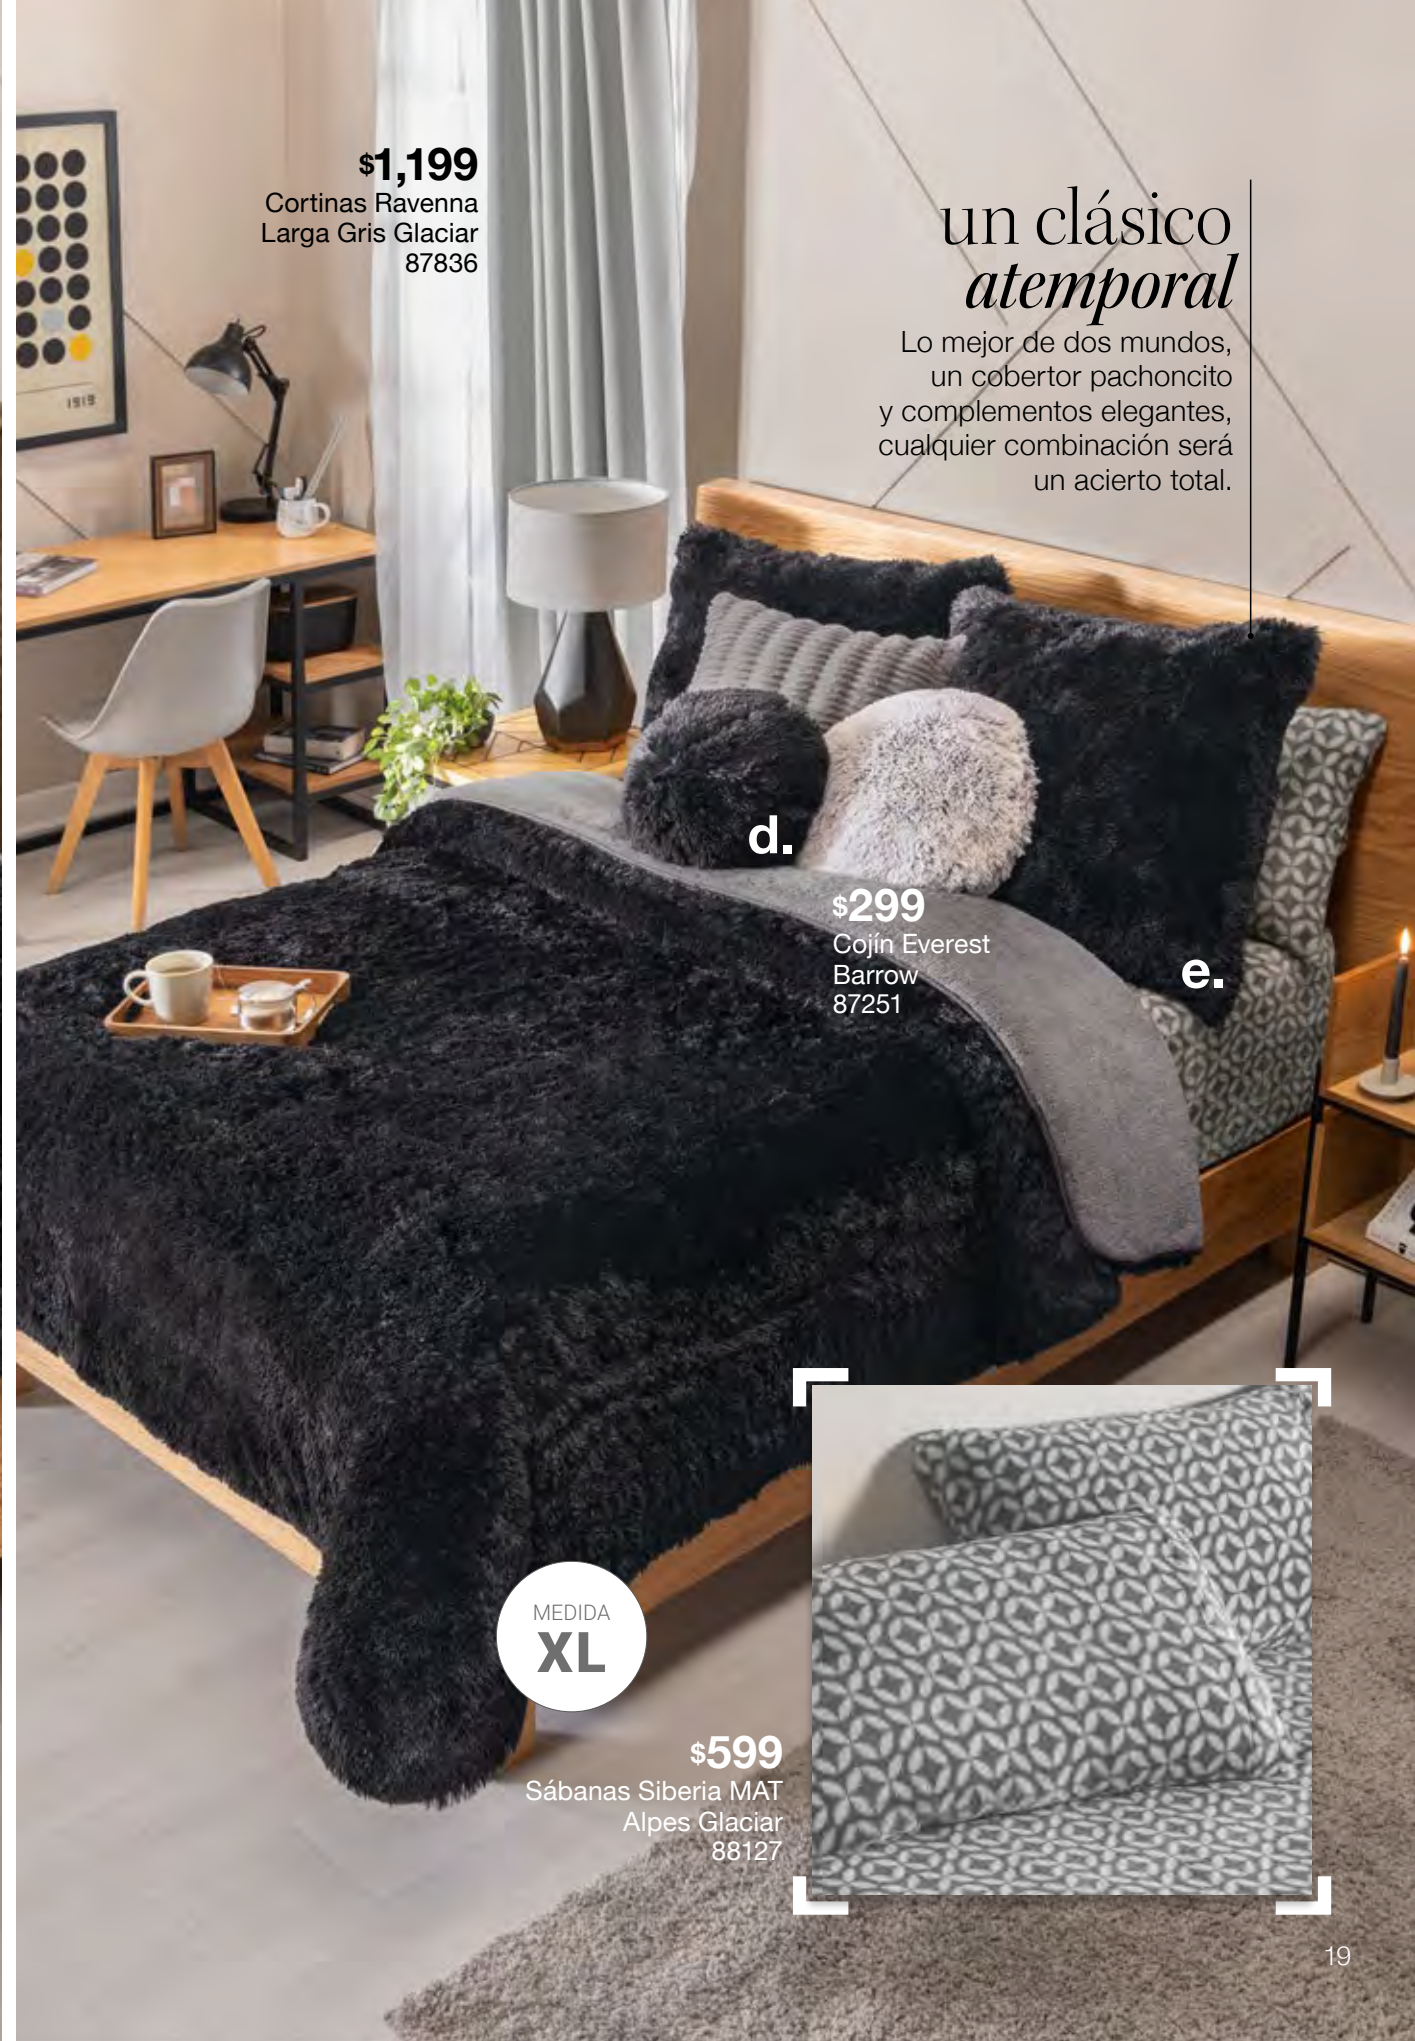

Arma tu cama, *agrega complementos*

- a. Funda De Almohada Europea Voga Perla - 86618 - $349
- b. Funda De Cojín Voga Incienso - 87653 - $199
- c. Funda De Cojín Cuadrado Gante - 88261 - $329
- d. Cojín Esfera Everest Nebraska - 88243 - $329
- e. Funda De Almohada Europea Everest Nebraska - 88216 - $299

a.

b.

c.

$849
Cobertor Everest
Frazada Gante
88231

pele largo

Calidad
PREMIUM
★★★★★

CALIDEZ

BORREGA
PREMIUM

Nebraska

Cobertor Everest

MAT XL	KS XL
88051	88053
215 x 230 cm	275 x 230 cm
$1,269	$1,649

*Complementos se venden por separado

$1,199

Cortinas Ravenna
Larga Gris Glaciar
87836

un clásico *atemporal*

Lo mejor de dos mundos,
un cobertor pachoncito
y complementos elegantes,
cualquier combinación será
un acierto total.

d.

e.

$299
Cojín Everest
Barrow
87251

MEDIDA
XL

$599

Sábanas Siberia MAT
Alpes Glaciar
88127