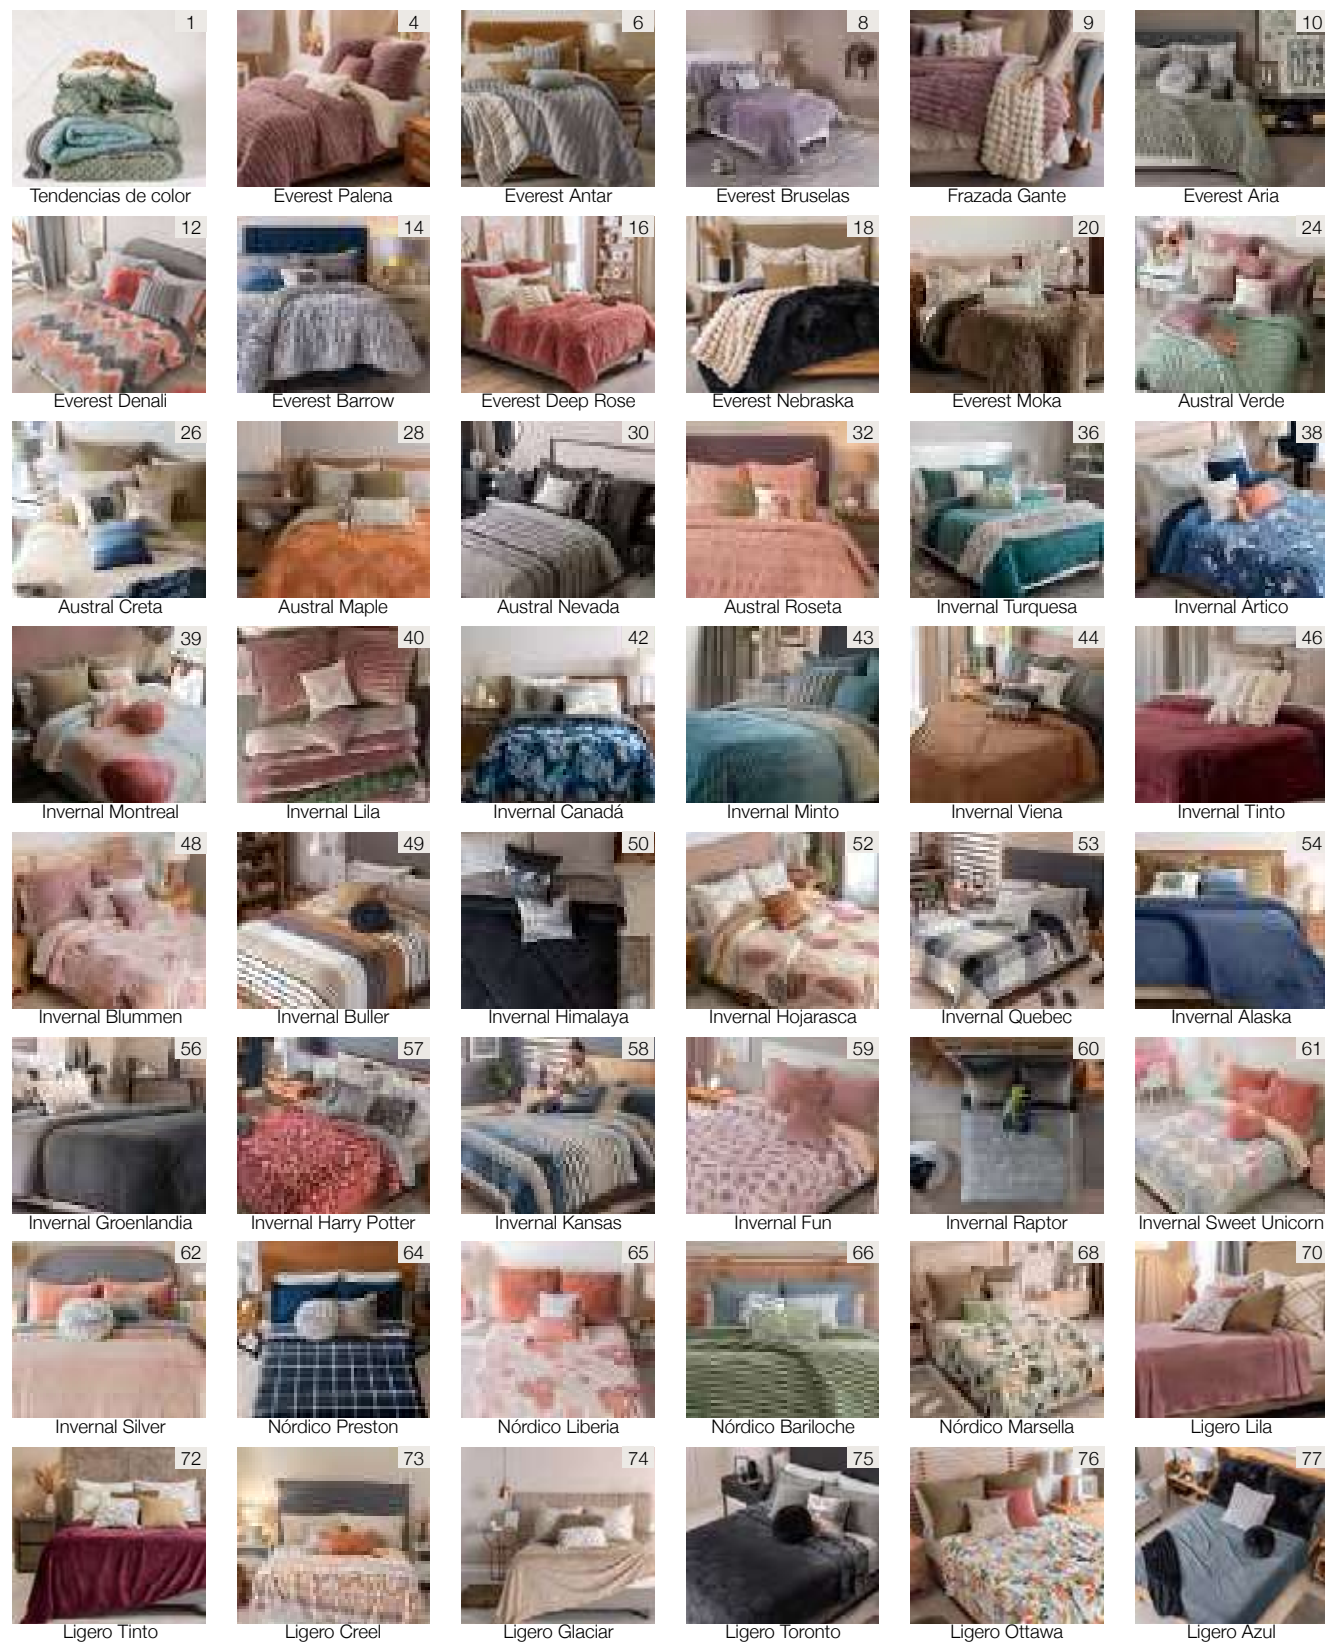

Índice *fotográfico*

Todos los diseños, marcas, avisos, nombres comerciales, derechos de autor y/o cualquier otra figura de propiedad industrial e intelectual presentes en este catálogo, son propiedad exclusiva y se encuentran protegidos a favor de sus titulares. Cualquier reproducción total o parcial de esta obra o cualquier medio, ya sean electrónicos, mecánicos o foto mecánicos, incluyendo foto copia, grabaciones magnetofónicas o cualquier sistema de almacenamiento de información, por cualquier medio, ya sea directa o a través de terceros, será reprimida a través de las acciones legales procedentes y ante las autoridades correspondientes.

*Precios sujetos a cambio sin previo aviso.
JULIO 2023 / MC / VIMX-23-01