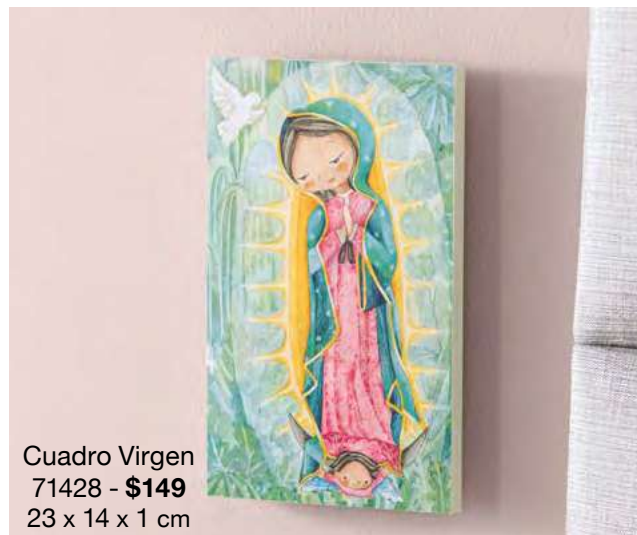

# Decoración

Añade tus accesorios favoritos para reflejar tu estilo y personalidad.

Cuadro Angelito  
87577 - \$119  
23 x 14 x 1 cm

Adorno De Pared Cruz  
71427 - \$299  
21 x 3 x 34 cm

Cuadro Virgen  
71428 - \$149  
23 x 14 x 1 cm