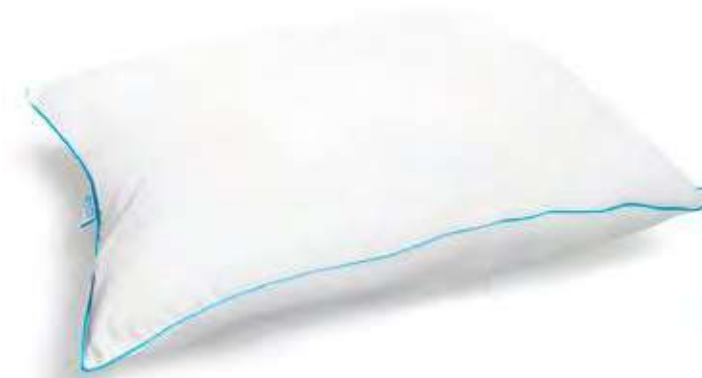

Softy touch

Lavable

Soporte

Microfibras de gel

RELLENO SEMI FIRME

SE ACOPLA A TU FORMA DE DORMIR

ALMOHADA NUO

STD	87644	$580
KS	87645	$800