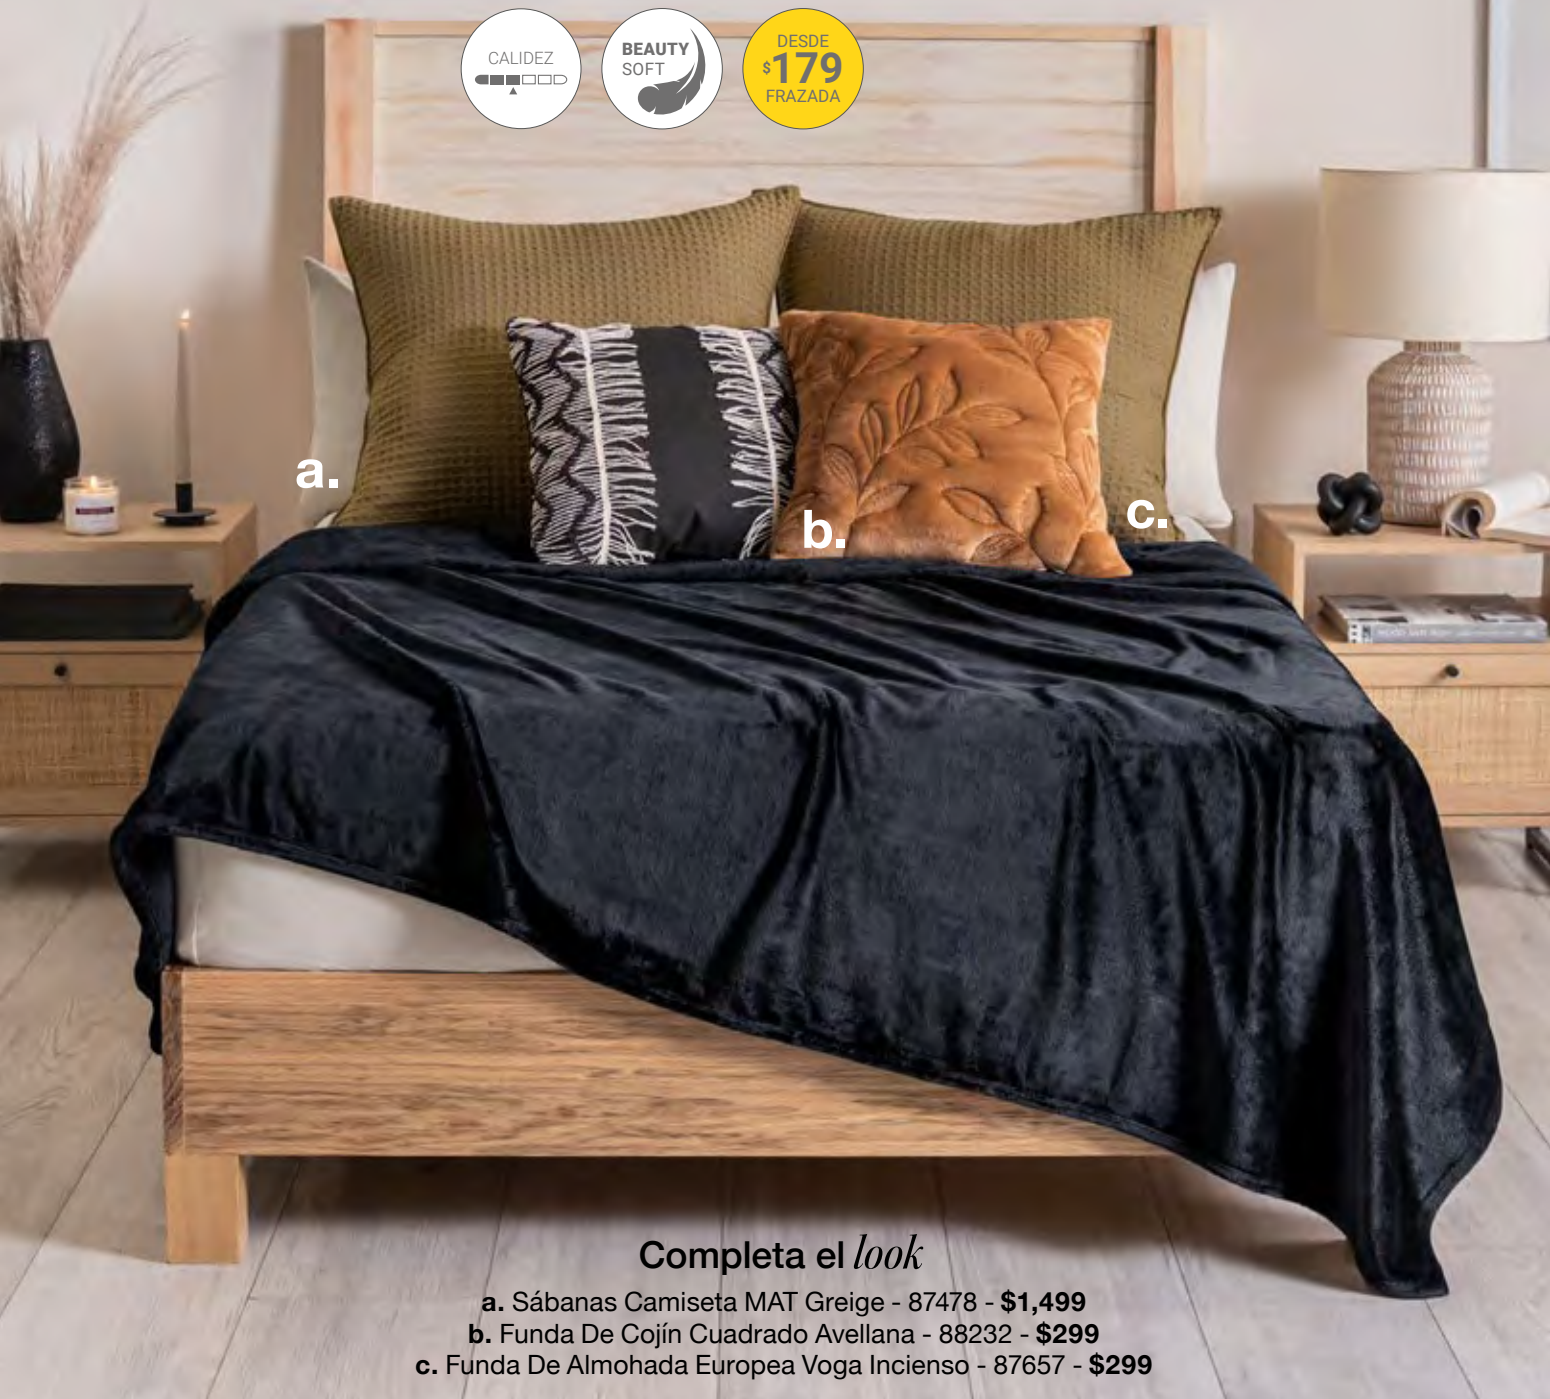

Negro

Cobertor Ligero

FRAZADA	IND	MAT	QS	KS
52587	52588	52588	52590	52590
109 x 170 cm	180 x 220 cm	180 x 220 cm	240 x 220 cm	240 x 220 cm
$179	$249	$249	$349	$349

*Complementos se venden por separado

Completa el look

- a. Sábanas Camiseta MAT Greige - 87478 - **$1,499**
- b. Funda De Cojín Cuadrado Avellana - 88232 - **$299**
- c. Funda De Almohada Europea Voga Incienso - 87657 - **$299**

Estonia

Cobertor Ligero

FRAZADA	IND	MAT	QS	KS
52395	52396	52396	52398	52398
109 x 170 cm	180 x 220 cm	180 x 220 cm	240 x 220 cm	240 x 220 cm
$199	$309	$309	$419	$419

*Complementos se venden por separado