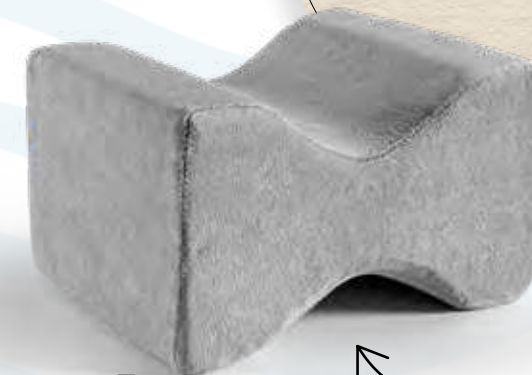

STD

Ideal para mujeres **embarazadas**

Brinda **soporte** a la parte baja del cuerpo, ayudando a **alinear correctamente** tus **piernas, cadera y columna vertebral.**

almohada VIAFOAM ortomedic

STD
36297
40.5 x 48.5 x 25 cm
$1,049

*Almohada ortopédica.
*Funda desmontable lavable en casa.

Reclínate, respira y descansa mejor