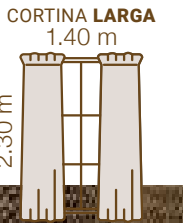

CORTINAS DÚO	
1.30 x 1.50 m	1.60 x 1.50 m
64136	87438
<b>\$1,199</b>	<b>\$1,349</b>

\*Incluye 1 cortina

*nueva medida*

cubren *hasta el*  
60% de la luz

cortinas **Ravenna**

sets de **piezas 2**

RAVENNA  
MARFIL  
**LARGA**  
63932  
**\$1,199**