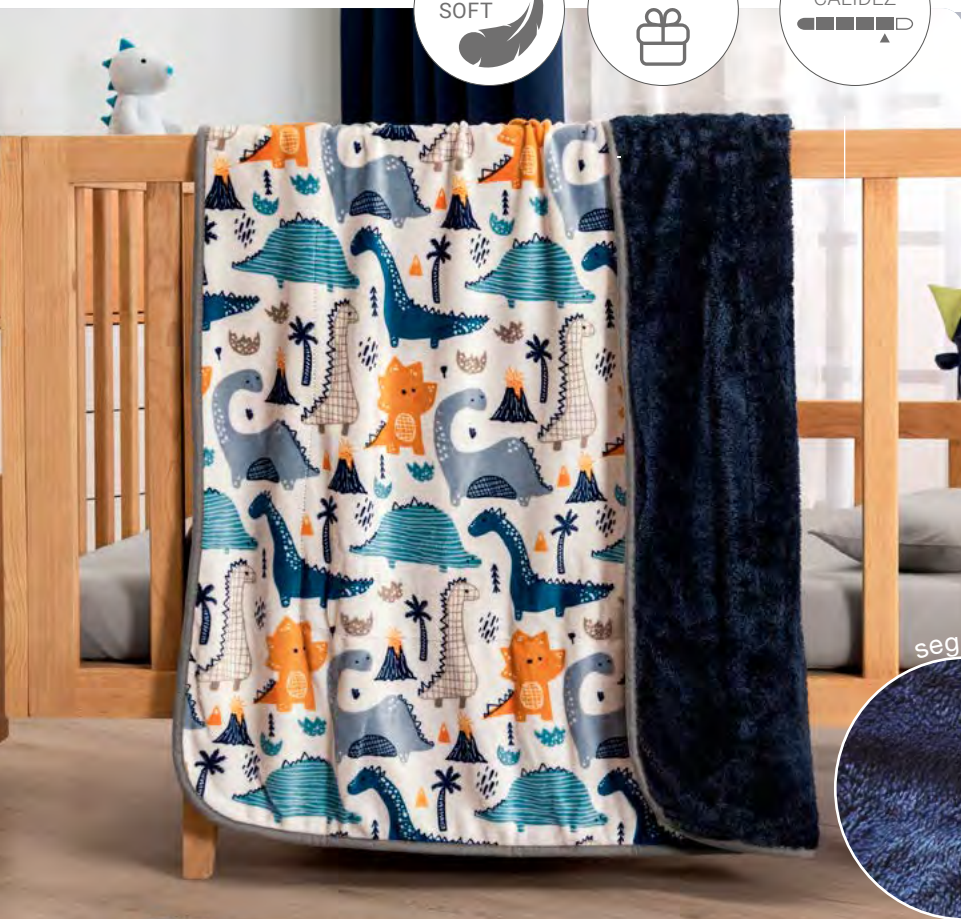

# roseta

*Cobertor Baby Siberia*

CUNA	CARRIOLA
87774	87773
110 x 150 cm	100 x 74 cm
\$519	\$329

Pom poms...

Llegaron las suaves y esponjosas borlitas a su cobertor, disfruta esta tendencia y añade volumen a sus espacios con este fino detalle.

# COZY

*cobertor Baby Siberia*

CUNA	CARRIOLA
87873	87874
110 x 150 cm	100 x 74 cm
\$499	\$309

Relieve

Disfruta su textura súper suavécita y añade volumen a la cuna del bebé.

¡listo para regalar!

# Nubes

*cobertor baby siberia*

CUNA	CARRIOLA
86892	86893
110 x 150 cm	100 x 74 cm
<b>\$349</b>	<b>\$219</b>

\*Complementos se venden por separado

segunda vista de borrega

¡listo para regalar!

# Dinosaurios

*cobertor baby siberia*

CUNA	CARRIOLA
55137	55138
110 x 150 cm	100 x 74 cm
<b>\$349</b>	<b>\$219</b>

segunda vista de borrega