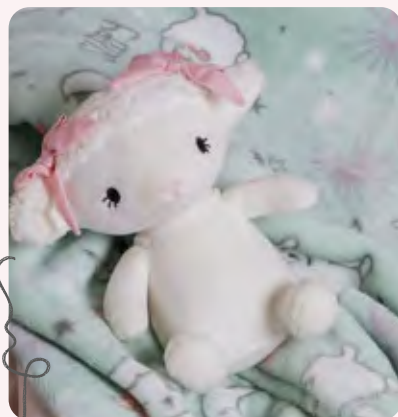

# borreguita

Cobertor Baby Ligero

**CARRIOLA**

86896

100 x 74 cm

**\$239**

Incluye peluche

¡listo para regalar!