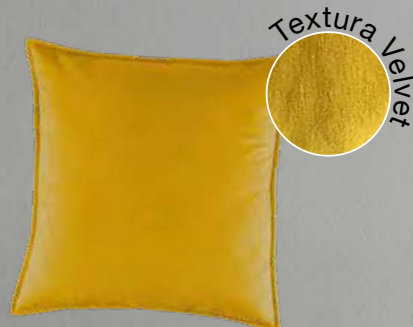

Mumbai Rose  
87802 - **\$369**  
30 x 50 cm

Mumbai Beige  
36629 - **\$299**  
30 x 50 cm

Velvet Gris  
36689 - **\$179**  
47 x 47 cm

Velvet Mostaza  
36647 - **\$179**  
47 x 47 cm

Mumbai Siena  
76988 - **\$299**  
30 x 50 cm