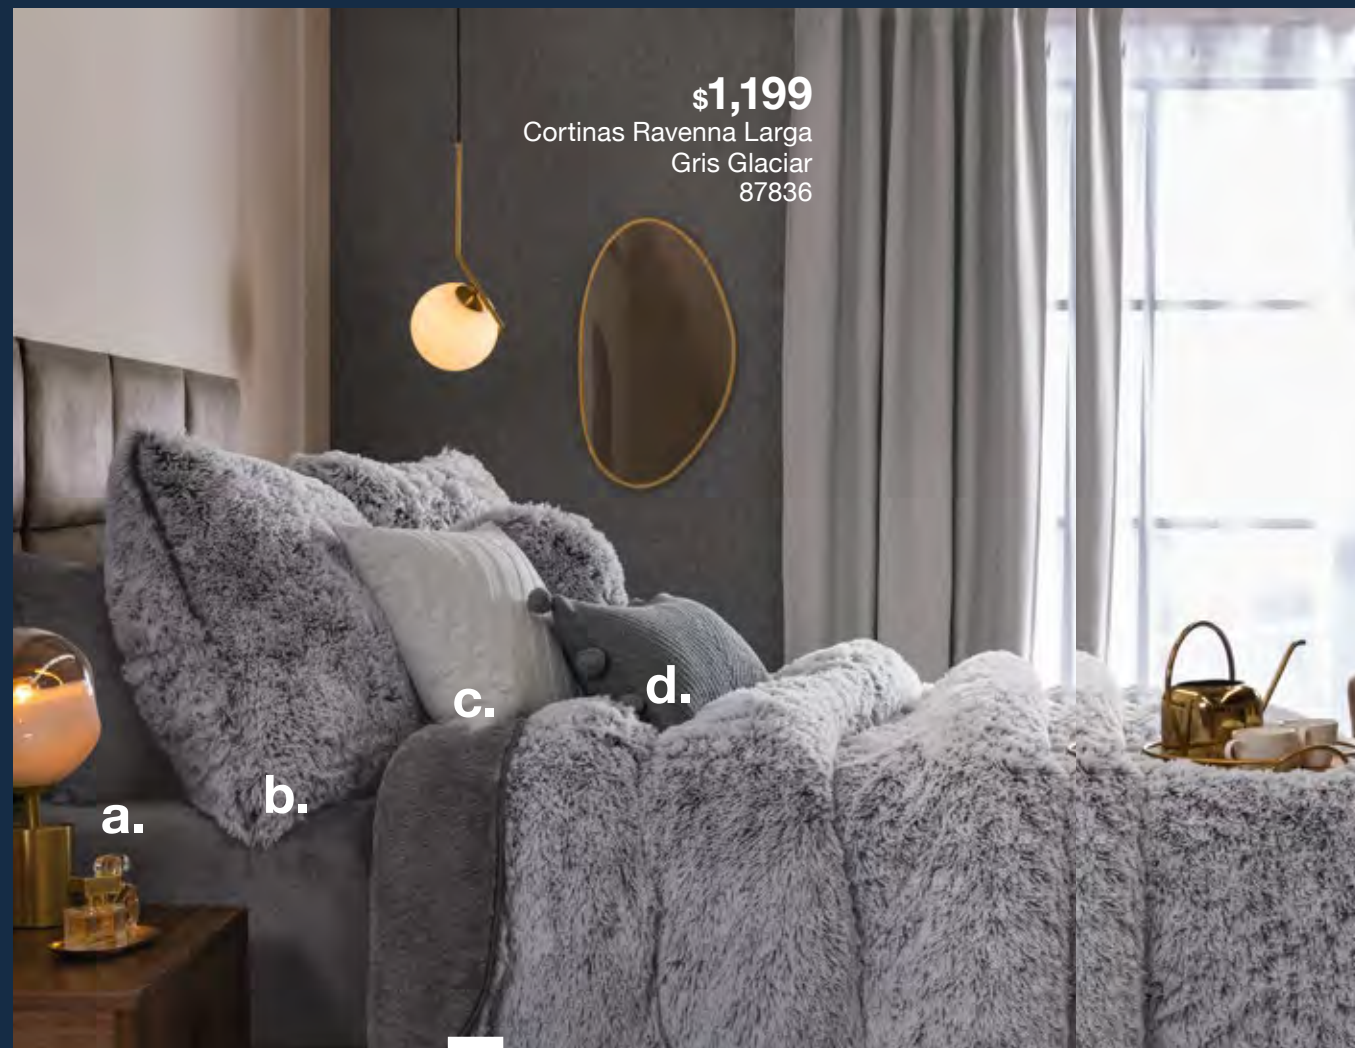

Arma tu cama, *agrega complementos*

- a. Sábanas Siberia MAT Alpes Gris - 23707 - **$599**
- b. Funda De Almohada Europea XL Everest Barrow - 87247 - **$299**
- c. Funda De Cojín Mérida - 87500 - **$299**
- d. Funda De Cojín Rectangular Mumbai Beige - 36629 - **$299**

$1,199
Cortinas Ravenna Larga
Gris Glaciar
87836

pele largo