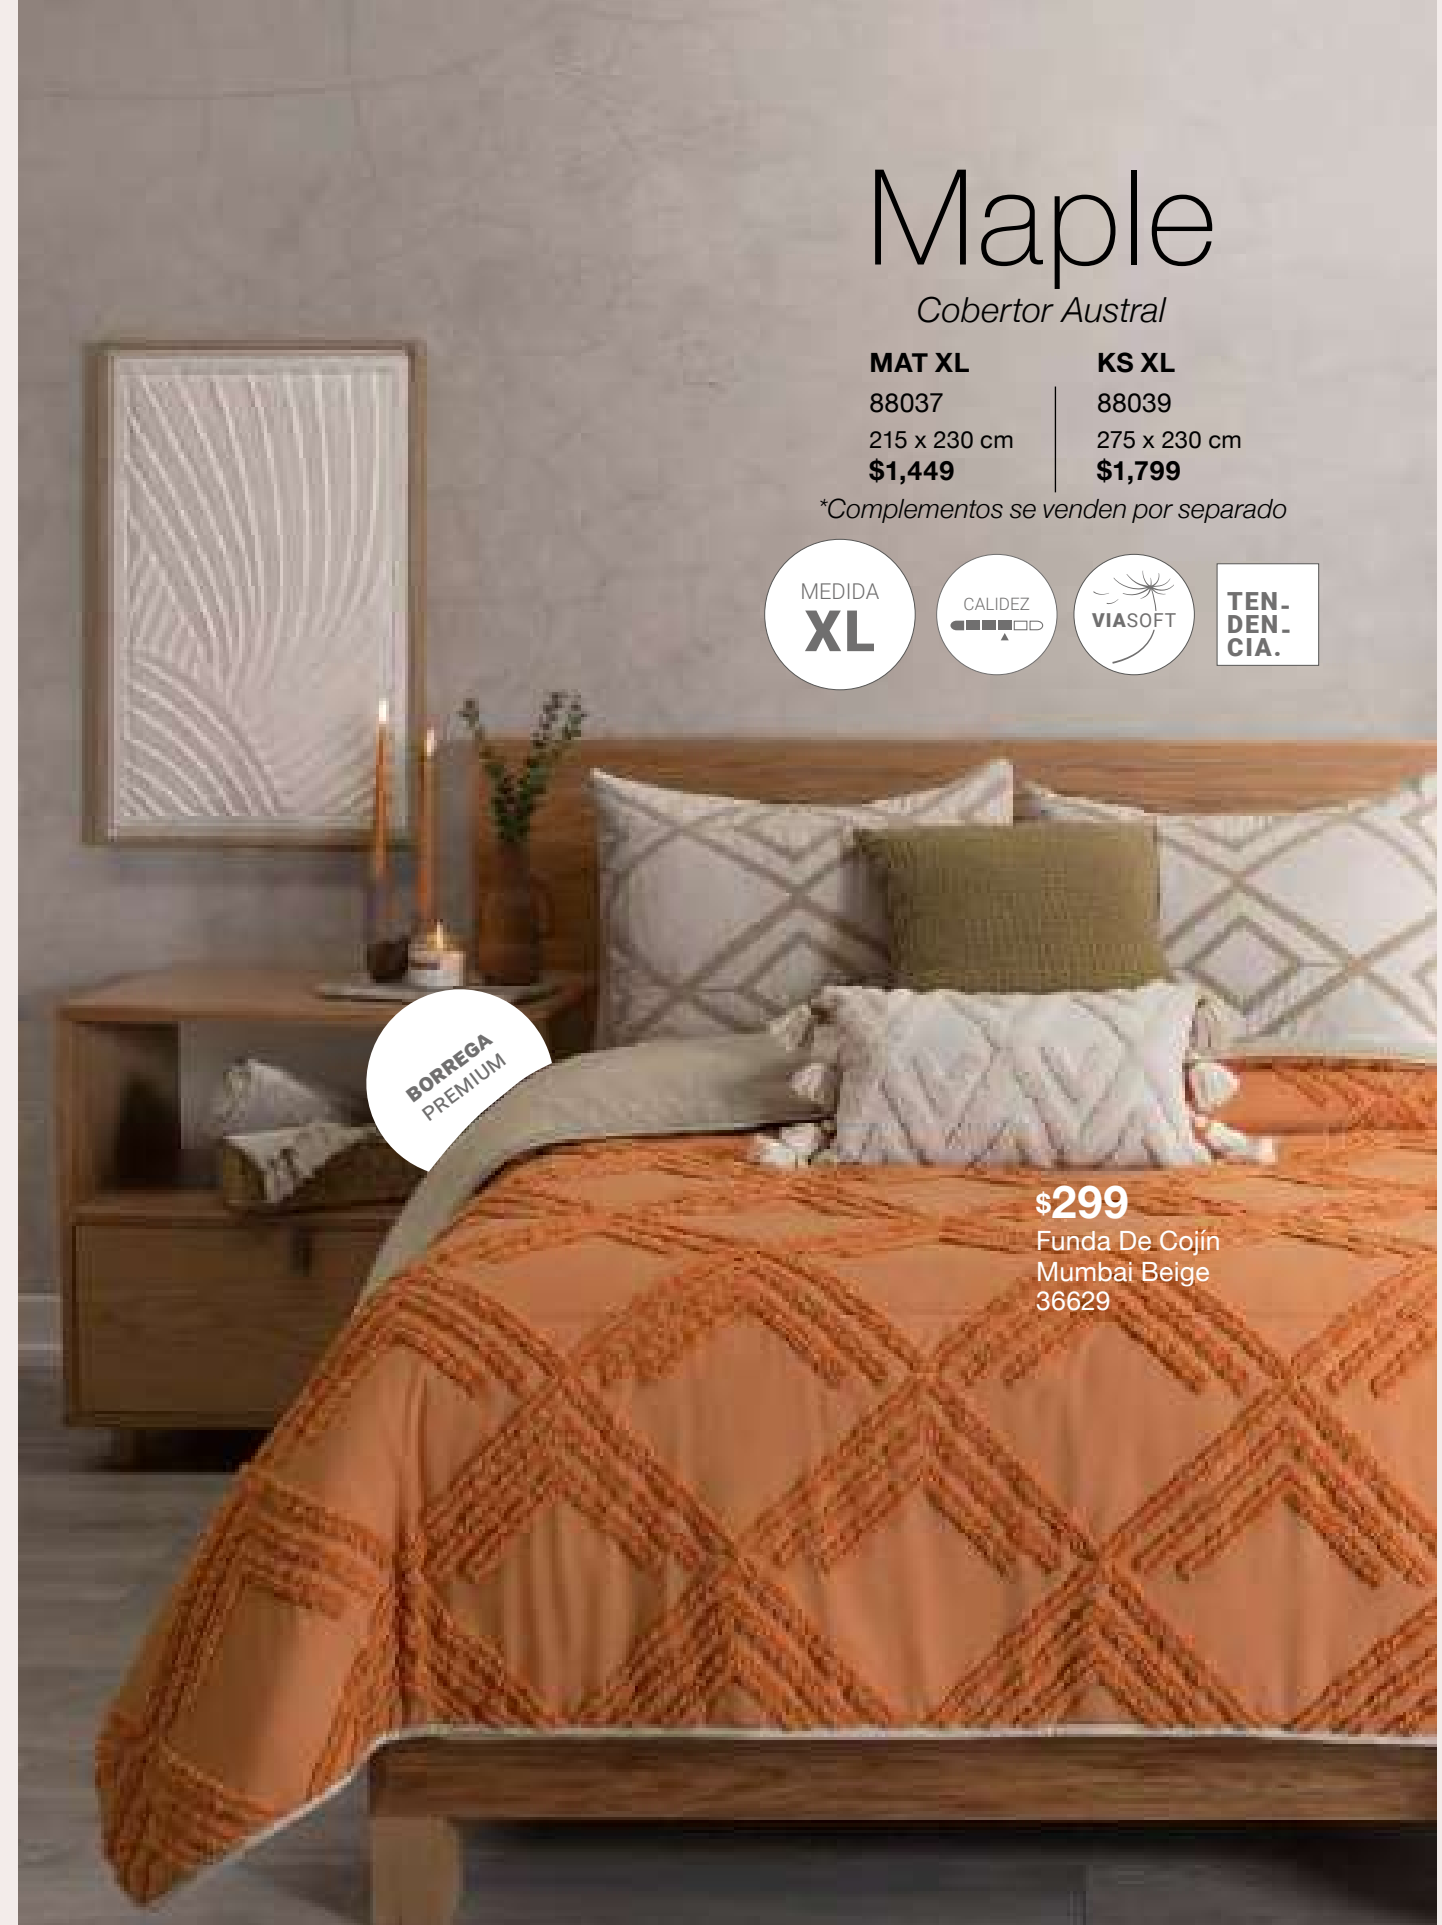

# Maple

Cobertor Austral

MAT XL	KS XL
88037	88039
215 x 230 cm	275 x 230 cm
<b>\$1,449</b>	<b>\$1,799</b>

\*Complementos se venden por separado

MEDIDA  
**XL**

CALIDEZ

**TEN-  
DEN-  
CIA.**

**\$299**  
 Funda De Cojín  
 Mumbai Beige  
 36629