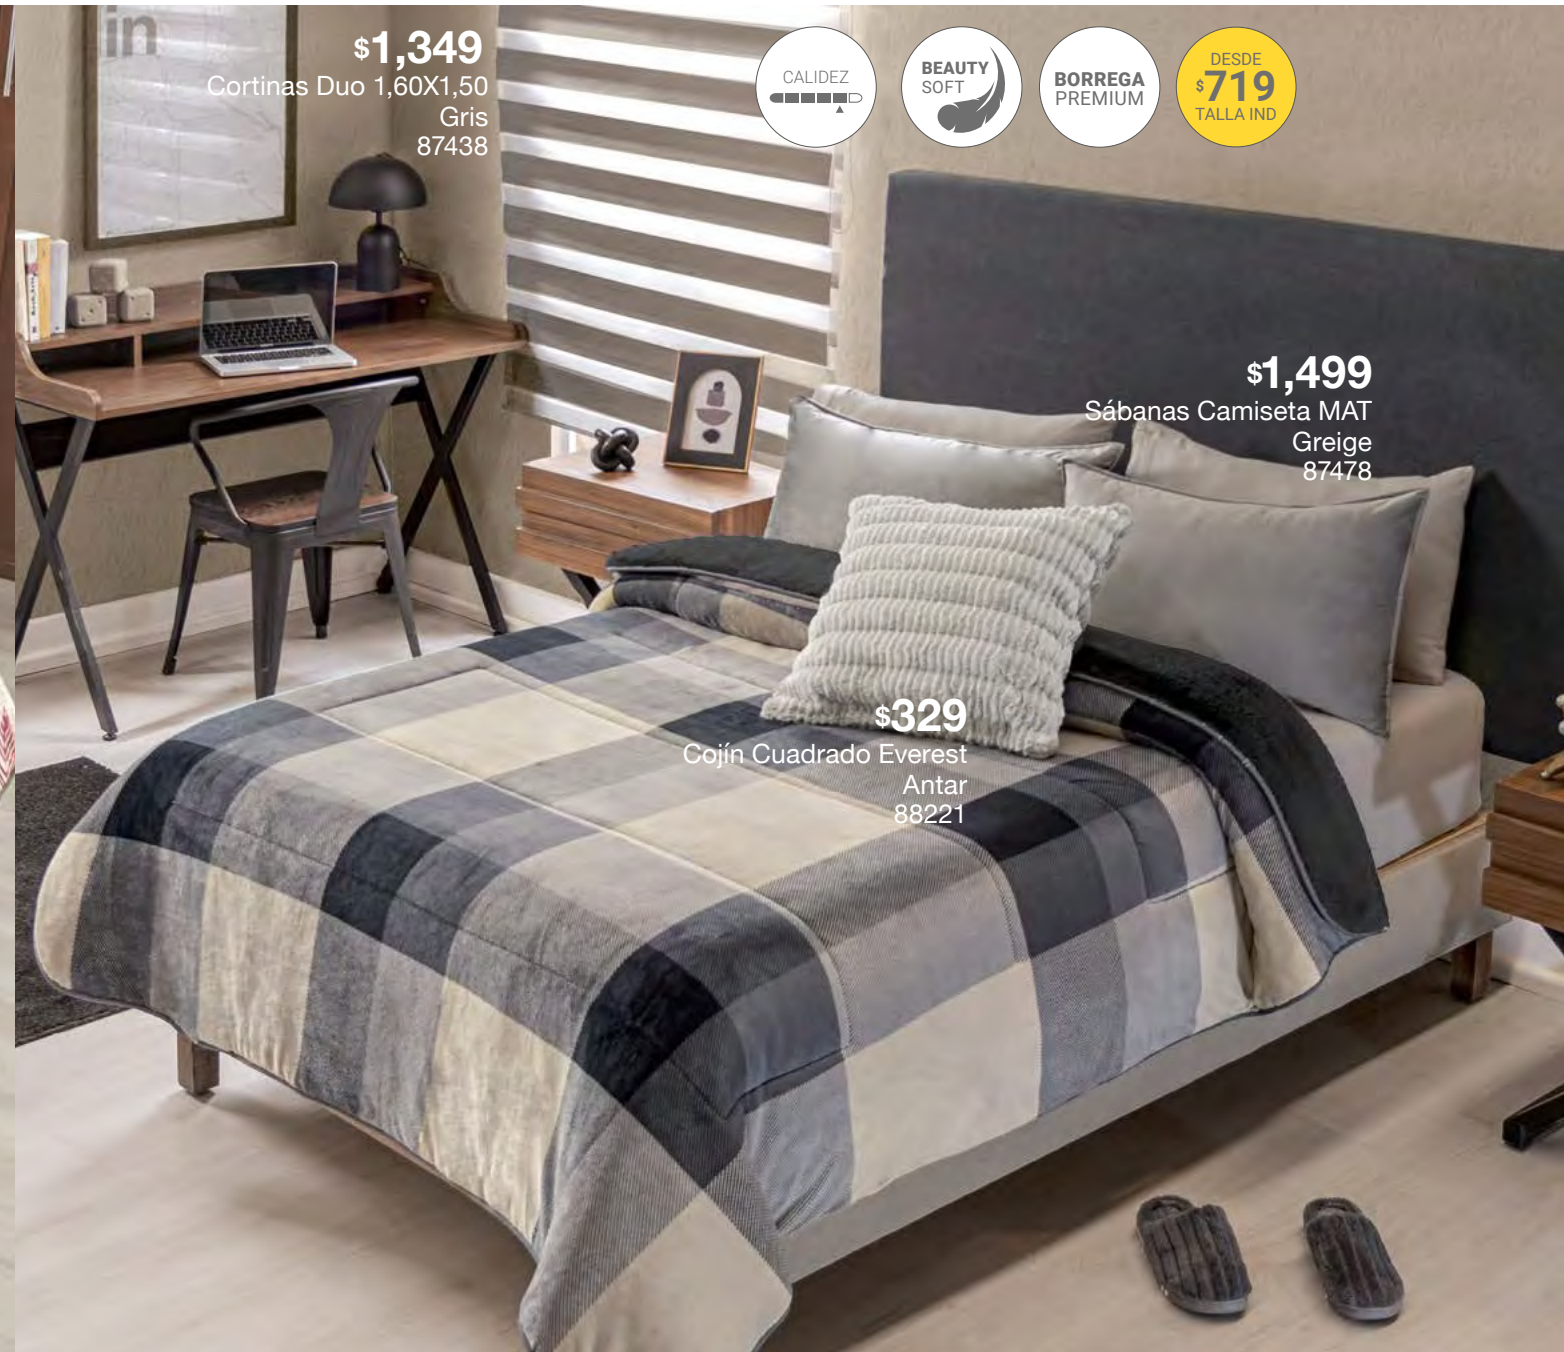

CALIDEZ BEAUTY SOFT BORREGA PREMIUM DESDE $719 TALLA IND

$1,349
Cortinas Duo 1,60X1,50
Gris
87438

$1,499
Sábanas Camiseta MAT
Greige
87478

$329
Cojín Cuadrado Everest
Antar
88221

Borrega premium

Borrega premium