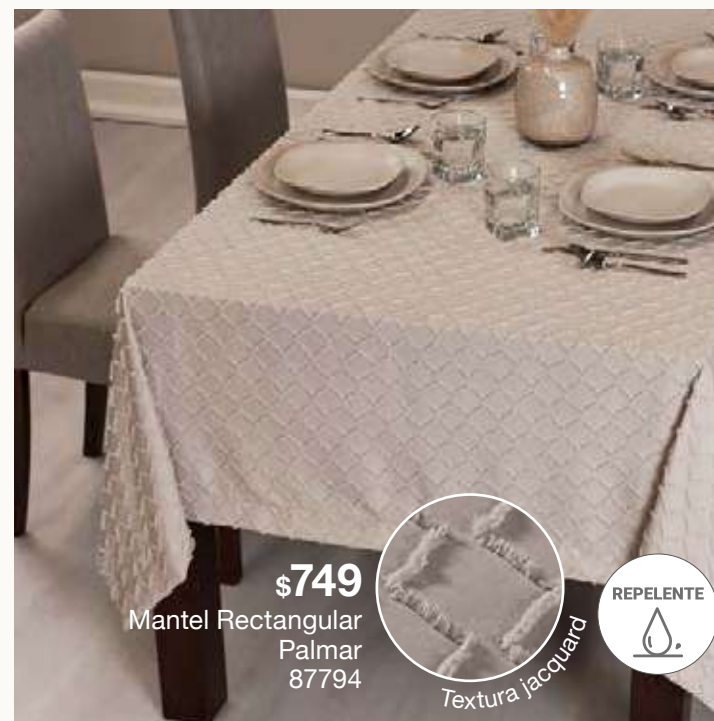

$749
Mantel Rectangular
Palmar
87794

Textura jacquard

Manteles para tu mesa

La mejor opción para darle un toque diferente a tu mesa

RECTANGULAR: 250 x 160 cm

CIRCULAR: 200 cm