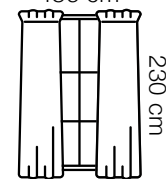

TERGAL BEIGE

CORTA	LARGA
87862	87863
$299	$349

TERGAL BLANCO

CORTA	LARGA
87864	87865
$299	$349

cortinas Translúcidas

LUZ ALTA

permiten
hasta el
90% del paso
de la luz

sets de
piezas 2

CORTINA LARGA
136 cm

CORTINA CORTA
136 cm

luz natural
en tu habitación

Mascotas

los más consentidos del hogar

antiderrapante

c.

d.

b.

60 x 15 cm

80 x 15 cm

a. Cama Mascota
Incienso Med
88276 - $719
60 x 15 cm

b. Cama Mascota
Incienso Gde
88275 - $849
80 x 15 cm

Con forma circular que
ayuda a reducir el
estrés y da seguridad
a tu mascota.

para mascotas chicas,
medianas y grandes.

complementa con las increíbles *frazadas*:

c.
Cobertor Mascota
Pink Pet Frazada
87171 - $149
90 x 109 cm

d.
Cobertor Mascotas
Max Frazada
88116 - $149
90 x 109 cm