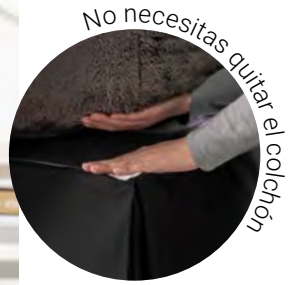

Rodapiés

	IND	MAT	QS	KS
a. Azul	39746	39747	-	39749
b. Gris	39909	39910	39911	39912
c. Negro	-	86669	-	86671
d. Kaki	87850	87851	-	87853
PRECIO	$329	$329	$369	$389