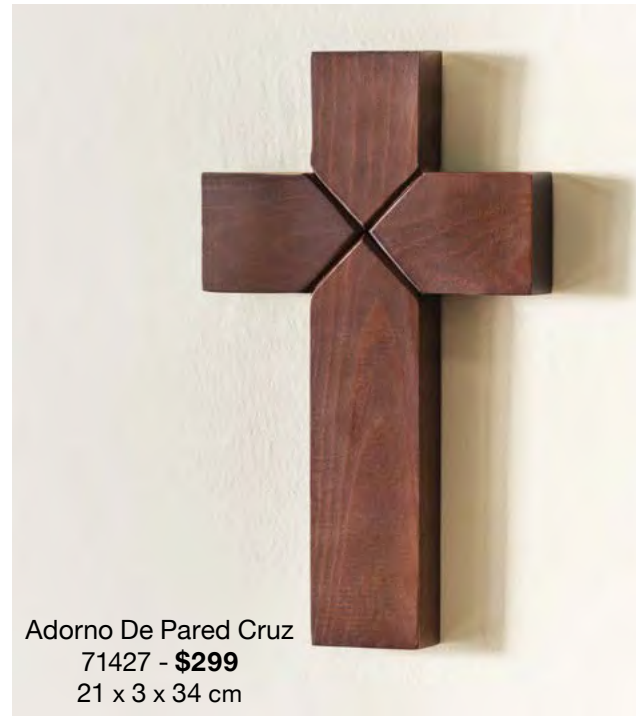

# Decoración

Añade tus accesorios favoritos para reflejar tu estilo y personalidad.

Cuadro Angelito  
87577 - \$119  
23 x 14 x 1 cm

Adorno De Pared Cruz  
71427 - \$299  
21 x 3 x 34 cm

Cuadro Virgen  
71428 - \$149  
23 x 14 x 1 cm