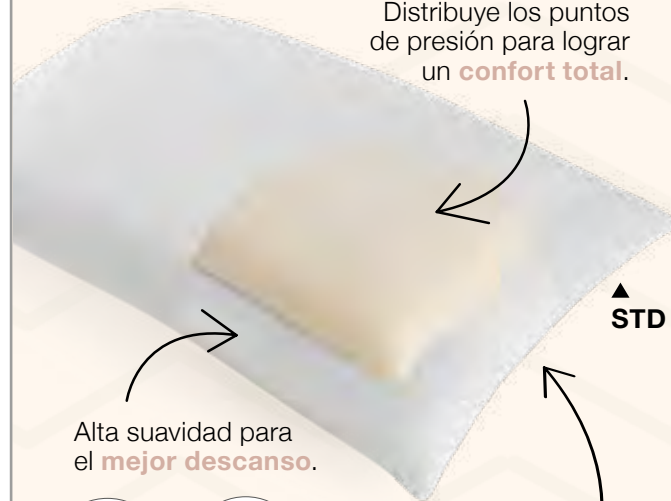

almohada VIAFOAM duo soft

STD
87854
70 x 45 cm
$669

*Almohada ortopédica.
*Funda desmontable lavable en casa.

Firmeza y suavidad
en una sola almohada

¡Lo mejor de 2 almohadas en 1!

Su tecnología Viafoam de un lado y relleno suave del otro brindan la combinación ideal para un **mejor descanso**.

Distribuye los puntos de presión para lograr un **confort total**.

Alta suavidad para el **mejor descanso**.

¡Tan suave como la pluma de ganso!

almohada cooling

Cubierta Via-Cool que da una sensación de 3 a 5° C más fresca

STD	KS
36189	36260
70 x 45 cm	94 x 45 cm
$389	$499

*Puedes lavarla en casa y usar secadora

tecnología **VIA-COOL**
que da una sensación de 3 a 5° C más fresca