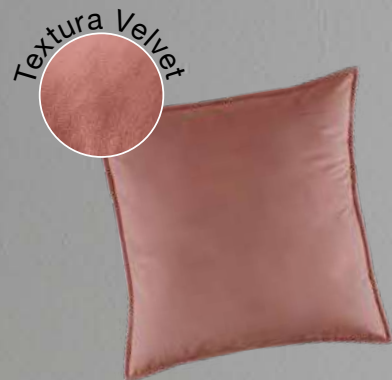

Voga Turquesa
87654 - **$199**
47 x 47 cm