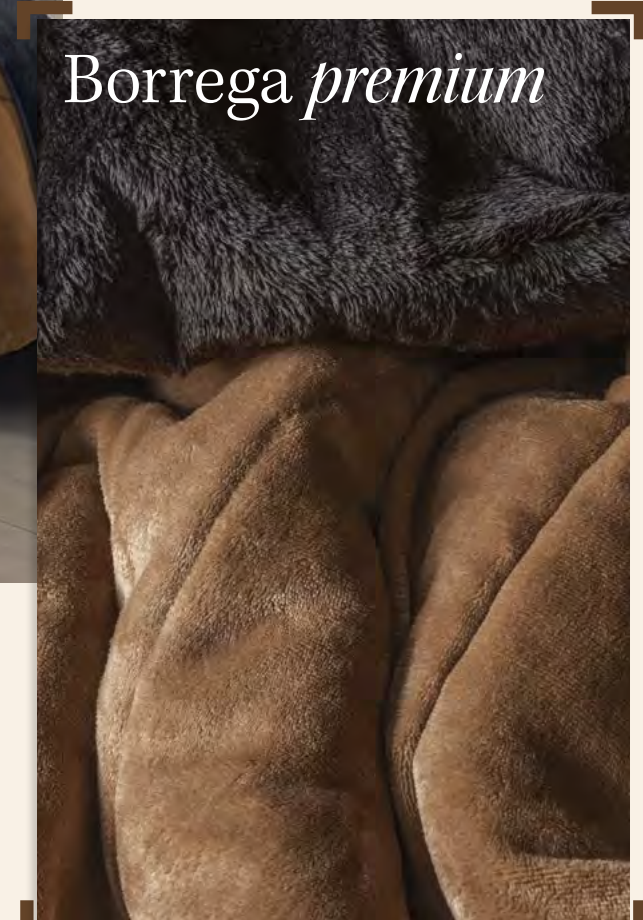

Logra una cama exquisita con  
texturas y colores de temporada

*Borrega premium*

**\$199**

Funda De Cojín Voga  
Incienso  
87653

**\$299**

Funda De Cojín  
Mumbai Beige  
36629

Combinaciones increíbles para tu habitación