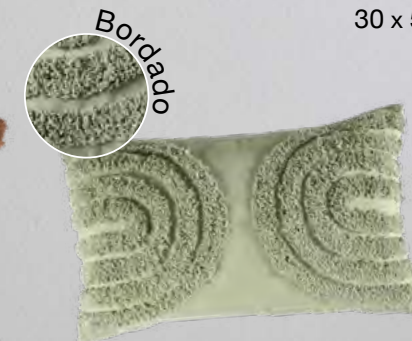

Mumbai Rose  
87802 - **\$369**  
30 x 50 cm

Mumbai Beige  
36629 - **\$299**  
30 x 50 cm

Velvet Gris  
36689 - **\$179**  
47 x 47 cm

Velvet Mostaza  
36647 - **\$179**  
47 x 47 cm

Mumbai Siena  
76988 - **\$299**  
30 x 50 cm