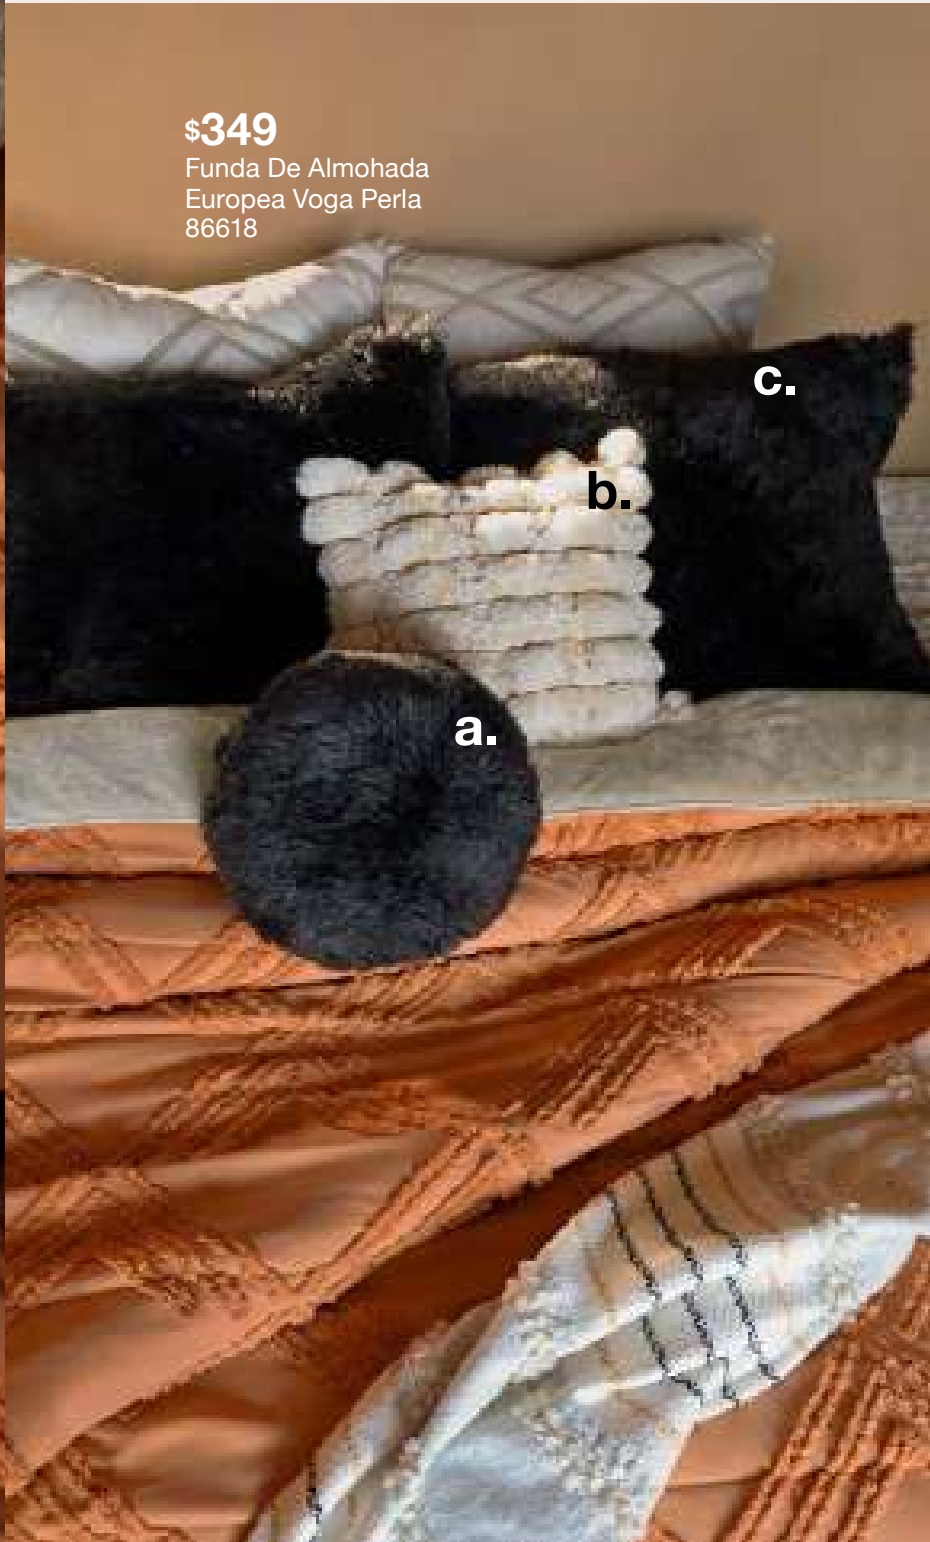

## Los detalles *sí importan*

- a. Cojín Esfera Everest Nebraska - 88243 - **\$329**
- b. Funda De Cojín Cuadrado Gante - 88261 - **\$329**
- c. Funda De Almohada Europea Everest Nebraska - 88216 - **\$299**