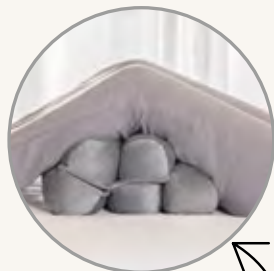

Eleva tus piernas y **mejora** tu circulación.