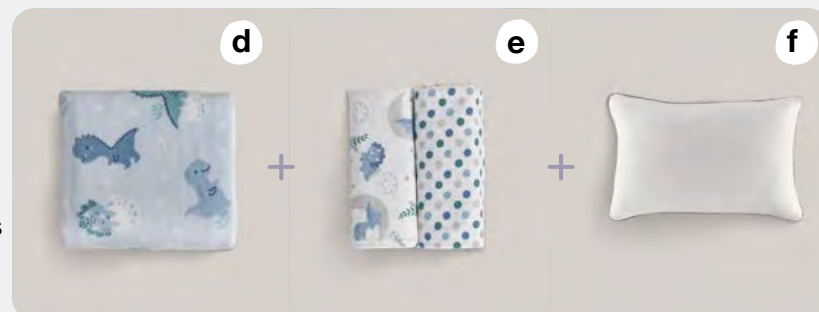

kit de regalo rex

87957 / $569

- d. 1 Cobertor Ligero carriola Rex
- e. 2 Sabanitas de franela Dinosaurios
- f. 1 Almohada Pocket