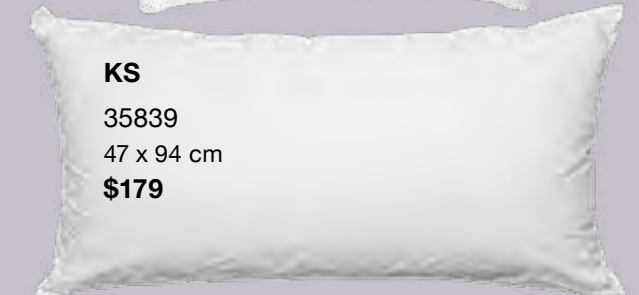

KS
35839
47 x 94 cm
$179