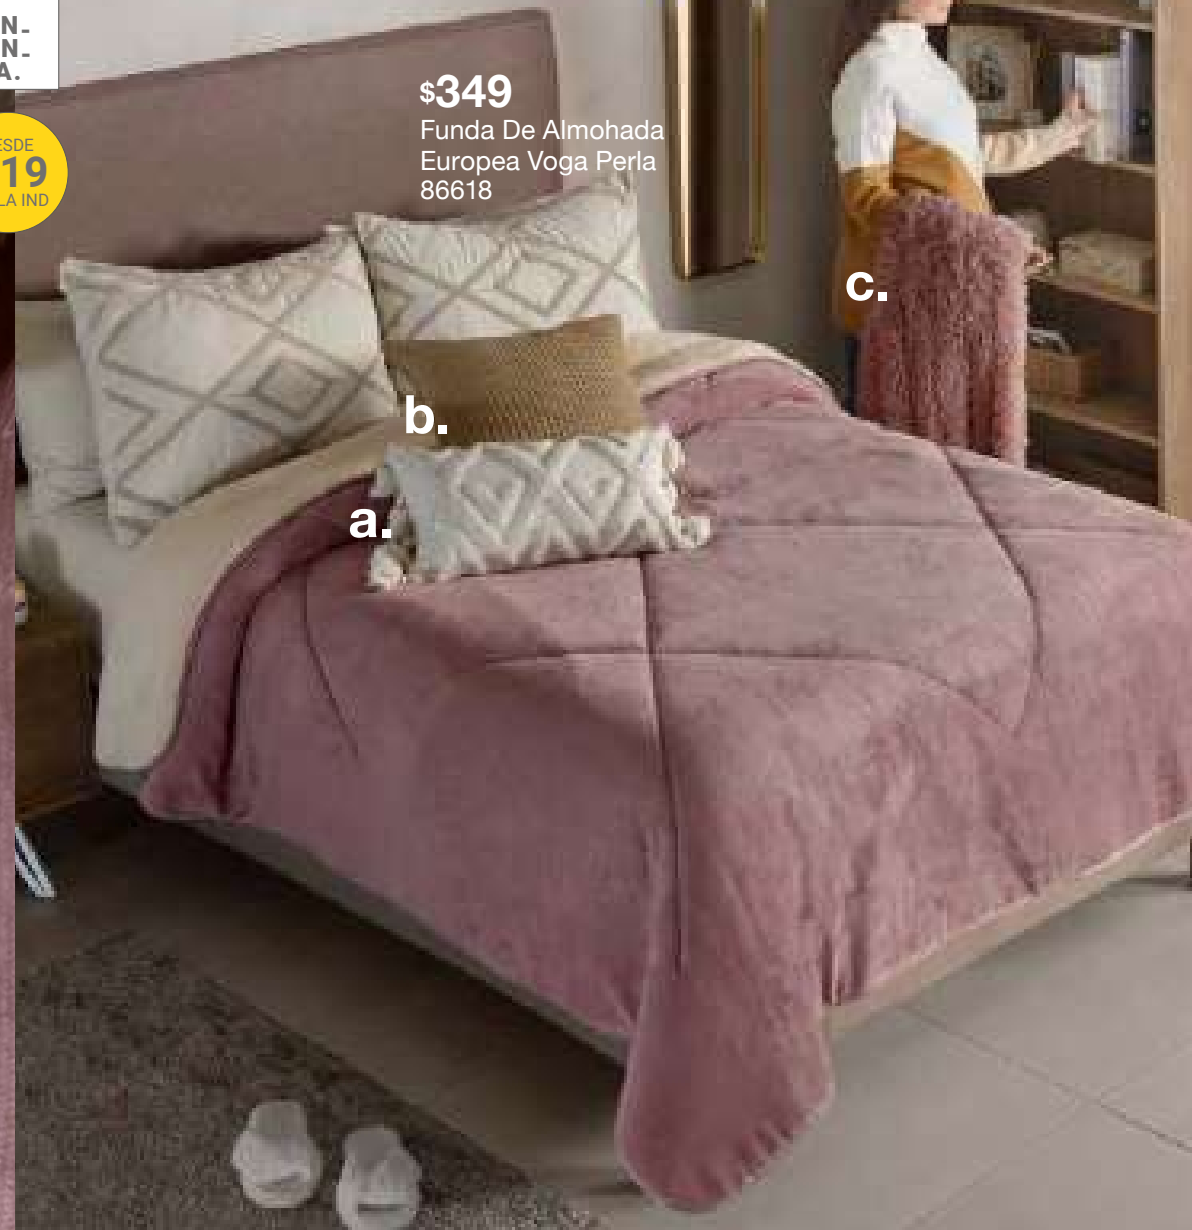

textura pachoncita

una paleta fresca y juvenil

$349
Funda De Almohada Europea Voga Perla 86618

a.
b.

c.

a. Funda De Cojín Rectangular Mumbai Beige - 36629 - $299
b. Funda De Cojín Voga Incienso - 87653 - $199
c. Cobertor Everest Frazada Palena - 88189 - $479

Lila

Cobertor Invernal

IND	MAT	QS	KS
88063	88063	88065	88065
180 x 220 cm	180 x 220 cm	250 x 220 cm	250 x 220 cm
$719	$719	$999	$999

*Complementos se venden por separado