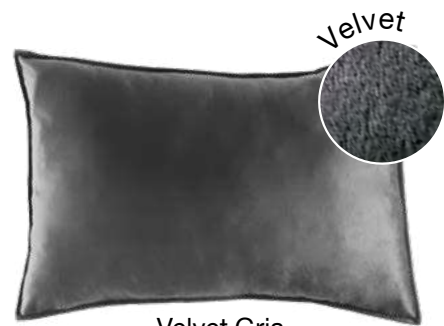

fundas de almohada

Voga STD 70 x 46 cm
EUR 69 x 60 cm, EUR XL 70 x 70 cm

Velvet Gris
STD | 36254 | $219