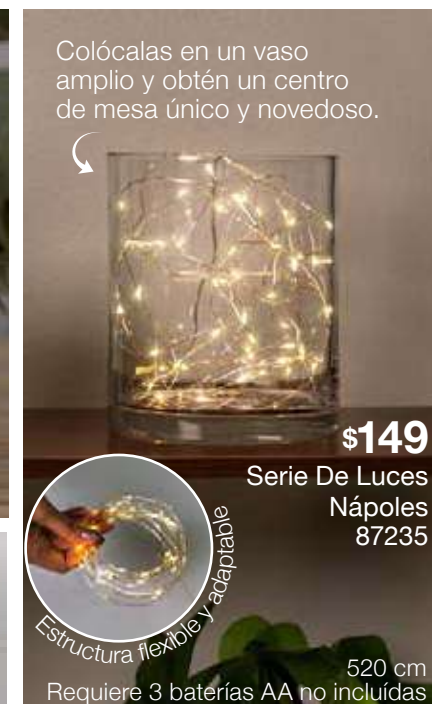

Espejo Jgo Espejos Gota  
42624 - \$349  
19 x 2 x 35 cm

\$135  
Jgo De Velas Led  
77562

set de piezas 6

3.8 x 4.8 x 3.5 cm  
Requiere baterías CR2032 incluidas

Colócalas en un vaso amplio y obtén un centro de mesa único y novedoso.