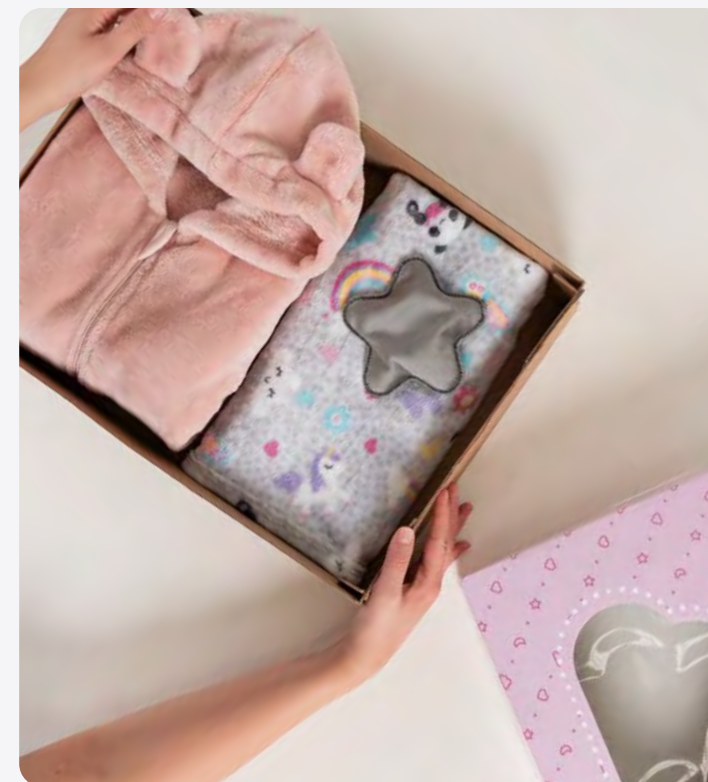

kit de regalo panda

87958 / $649

- c. Sleep bag Rosa
- d. Mantita de apego Panda