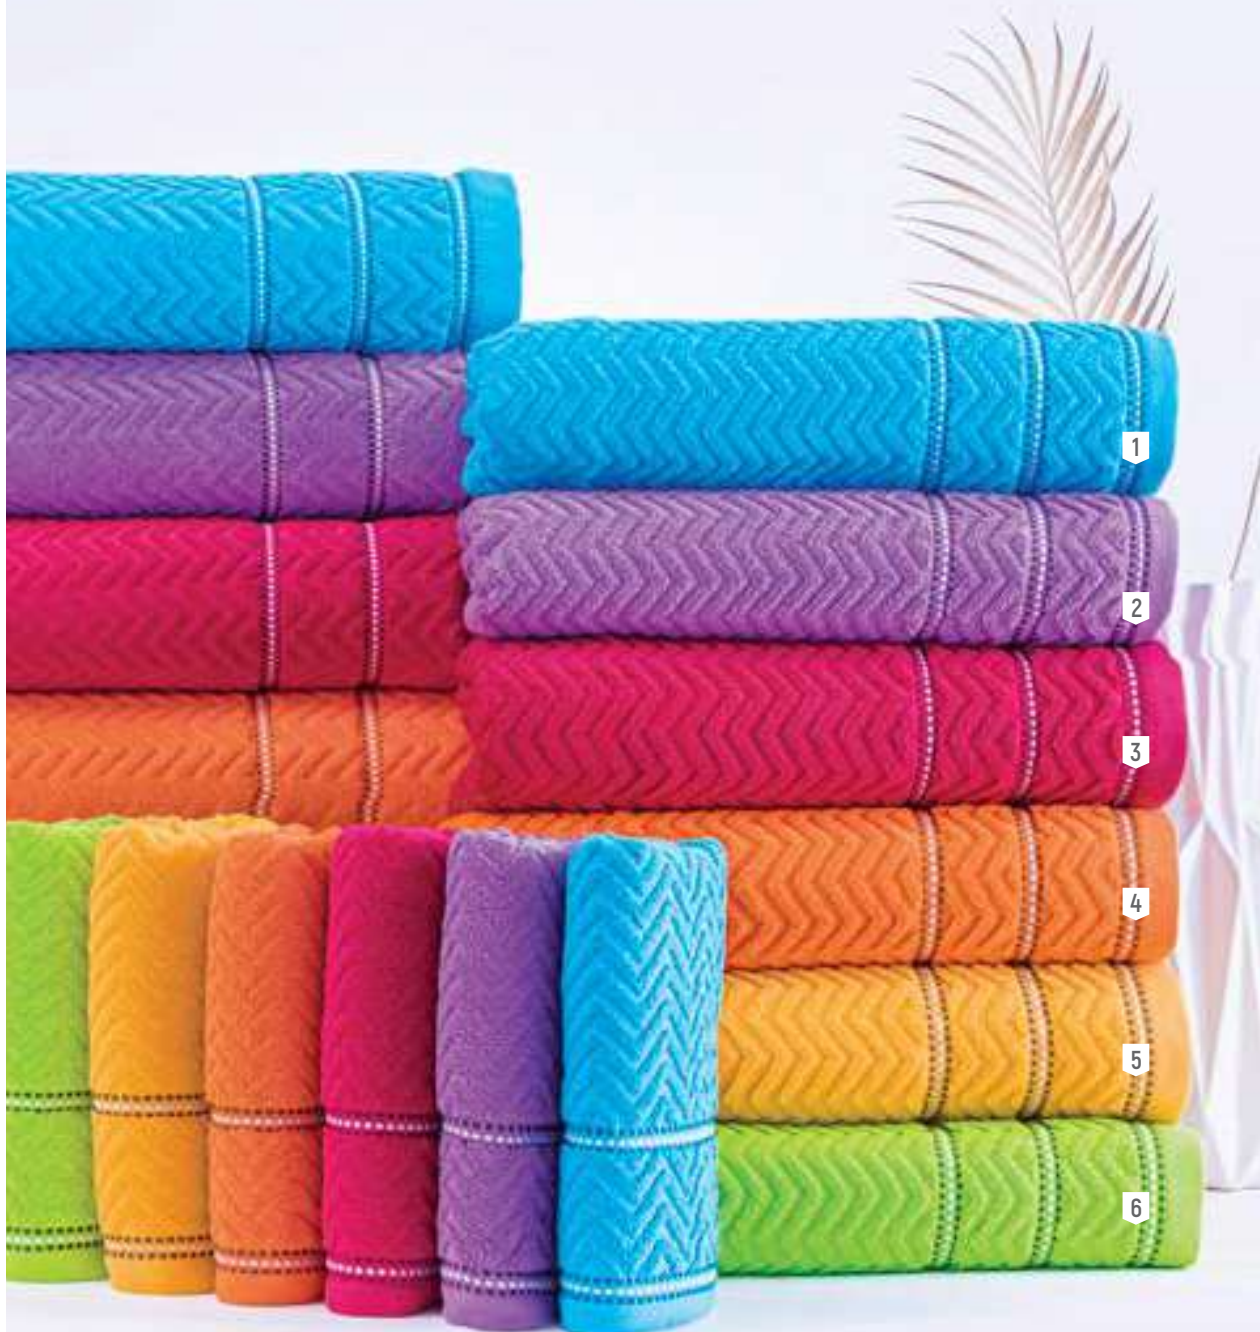

Cannes

TOALLAS

JUEGO DE TOALLAS
$389

TOALLAS MEDIO
BAÑO
$299

TOALLAS BAÑO
COMPLETO
$429

ACABADO
SUAVE

SECADO
RÁPIDO

COLOR
RESISTENTE

MÁXIMA
ABSORBENCIA

1

2

3

4

5

6

	JUEGO DE TOALLAS	TOALLAS MEDIO BAÑO	TOALLAS BAÑO COMPLETO
1. AZUL	S419JAP	-----	S419CAP
2. MORADO	S419JWP	-----	S419CWP
3. FIUSA	S419JVP	-----	S419CVP
4. NARANJA	S419JDP	S419IDP	S419CDP
5. AMARILLO	S419JLP	S419ILP	S419CLP
6. VERDE LIMÓN	S419JEP	S419IEP	S419CEP

MEDIDAS

Baño completo: 0.78 x 1.48 m
Medio baño: 0.68 x 1.28 m
Pullman: 0.38 x 0.68 m

JUEGO DE TOALLAS INCLUYE:

Toalla de medio baño
y toalla pullman