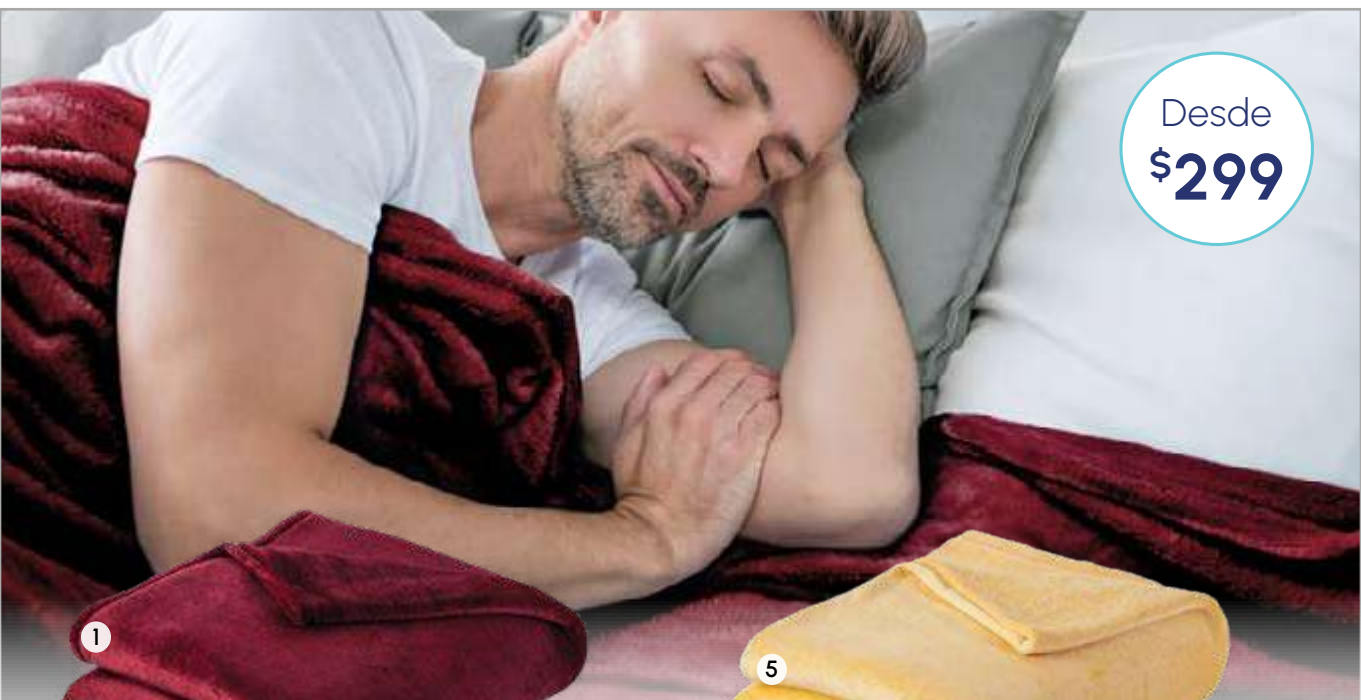

QS
\$449

KS XL
\$449

CALIDAD

FÁCIL DE GUARDAR

SUAVE

PROTEGE

Desde
\$299

	IND	MAT	QS	KS
1. VINO	W59MTVT	W59MTVT	W59KVT	W59KVT
2. MARINO	W59MTZT	W59MTZT	----	----
3. GRIS	CLTM285	CLTM285	CLTK287	CLTK287
4. ROSA	W59MTRT	W59MTRT	----	----
5. MOSTAZA	CLTM297	CLTM297	CLTK298	CLTK298
6. NEGRO	CLTM0045	CLTM0045	CLTK0047	CLTK0047
7. CAMEL	CLTM367	CLTM367	CLTK368	CLTK368
8. LAVANDA	CLTM356	CLTM356	CLTK357	CLTK357