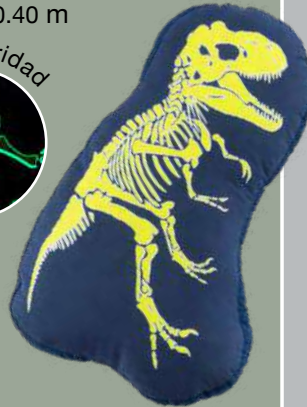

Cojín Rex
36630 - **$299**
0.60 x 0.40 m

brilla en la oscuridad