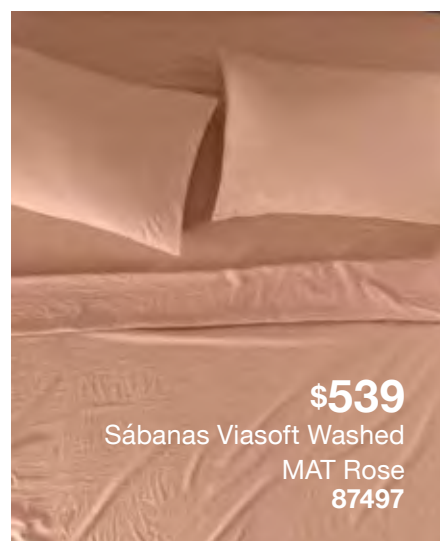

DESDE  
**\$479**  
IND

COLOR  
RESISTENTE

FÁCIL DE  
LAVAR Y  
GUARDAR

EDREDÓN  
ULTRADELGADO

**\$179**  
Funda De Cojín Velvet  
Deep Rose  
87516