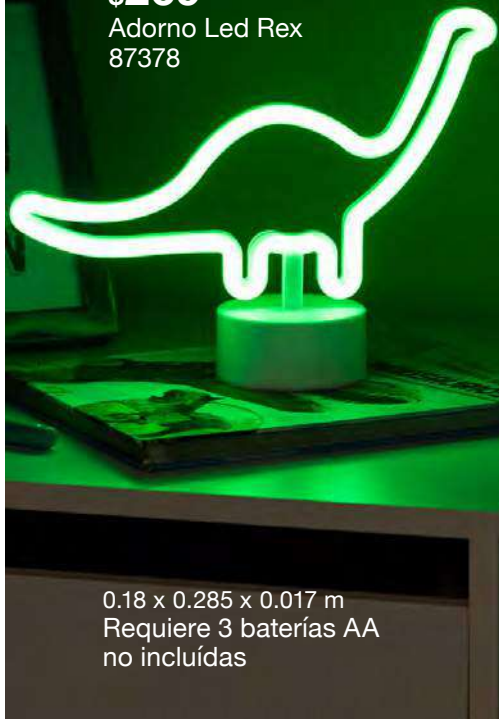

0.18 x 0.285 x 0.017 m
Requiere 3 baterías AA
no incluidas

8 combinaciones de color

$299

Proyector Galaxy
87377