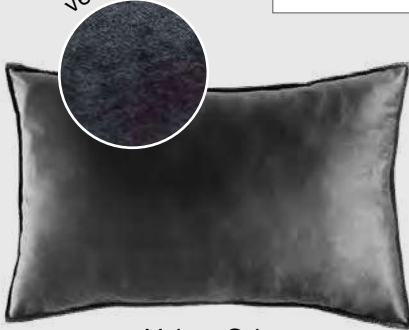

fundas **Voga**

STD 70 x 46 cm, **KS** 94 x 46 cm
EUR 69 x 60 cm, **EUR XL** 70 x 70 cm

velvet

Velvet Gris

STD | 36254 | **$219**

bordado