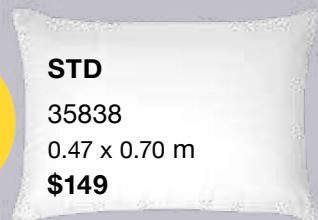

STD

35838
0.47 x 0.70 m
$149