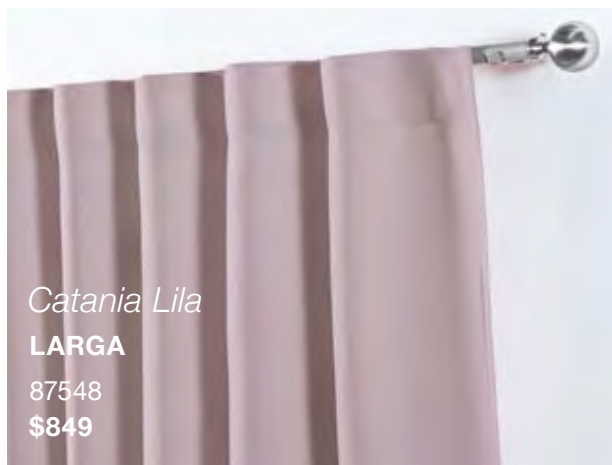

# Blackout

set de  
**piezas 2**

**Cubre el  
90% de la luz**

Para tus ventanas  
**largas**

1.40 x 2.30 m  
CORTINA **LARGA**

Para tus ventanas  
**cortas**

1.40 x 1.80 m  
CORTINA **CORTA**

*Viasoft Mostaza*