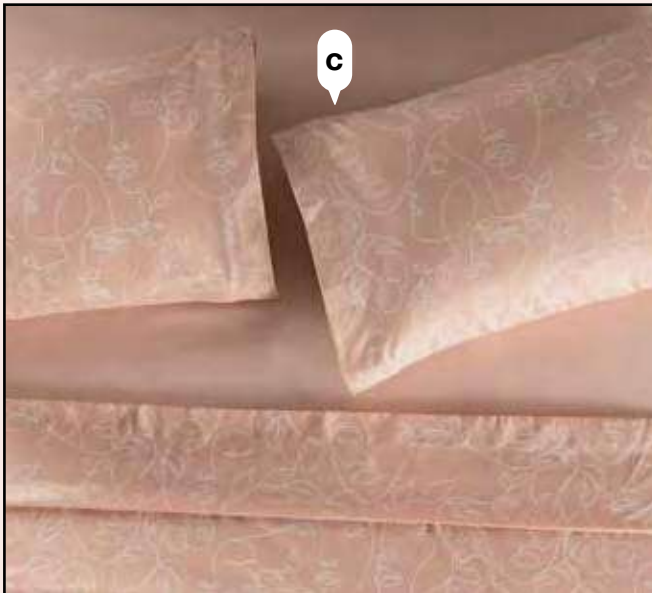

Sábanas

Viasoft

Suavidad y durabilidad

El mejor precio en nuestras sábanas

Color súper resistente

Muy suave

No encoge

Sábanas Viasoft Estampadas

	IND	MAT	KS
a. Creta	87503	87504	87506
PRECIO	$629	$799	$1,049
b. Chicago	24582	24583	24585
PRECIO	$569	$669	$899
c. Abstract	24865	24866	24878
d. Rex	24861	24862	-
PRECIO	$599	$749	$1,049