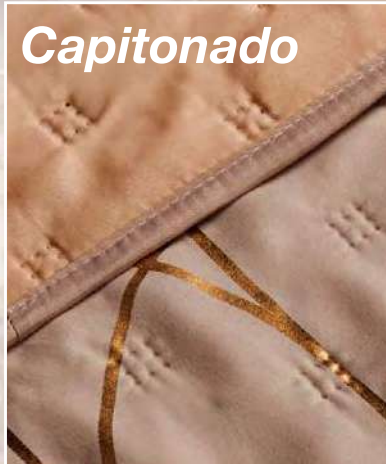

# Copper

Edredón Novo 2 vistas

IND	MAT	KS
87428	87429	87431
\$569	\$649	\$869

\*Complementos se venden por separado

EDREDÓN  
ULTRADELGADO

COLOR  
RESISTENTE

FÁCIL DE  
LAVAR Y  
GUARDAR

DESDE  
\$569  
TALLA IND