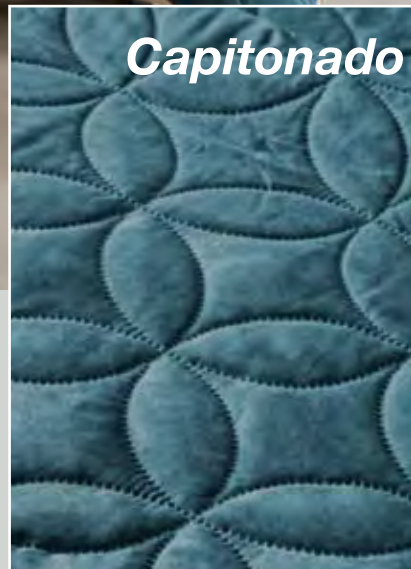

¡2 vistas!

- a. Funda De Almohada Europea XL Everest Barrow - 87247 - \$299
- b. Funda De Cojín Mérida - 87500 - \$299

**\$449**  
Sábanas Viasoft  
Washed IND Rose  
87496

**\$449**  
Cortinas Viasoft Larga  
Beige  
64061