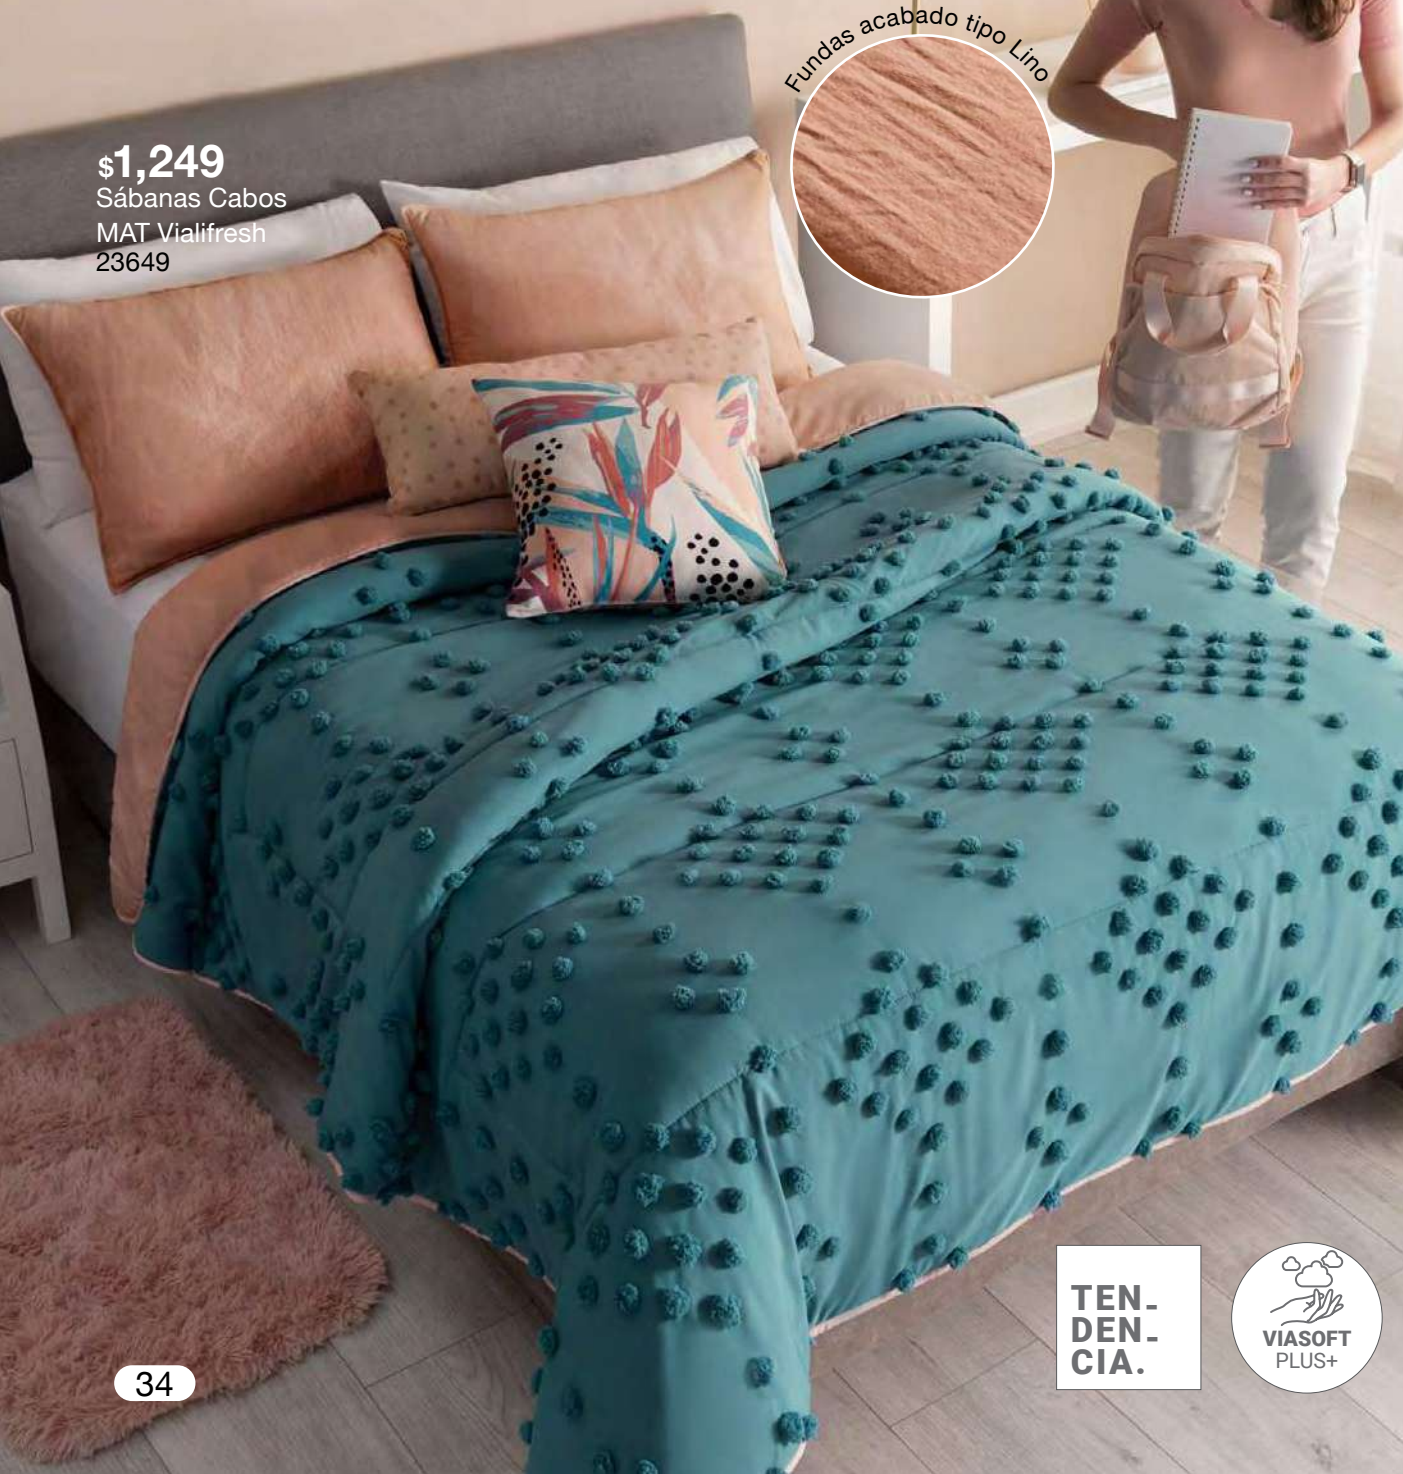

**\$1,249**

Sábanas Cabos  
MAT Vialifresh  
23649

Fundas acabado tipo Lino

**Pom poms...**

súaves y esponjosas borlitas en tu edredón, disfruta esta tendencia y añade volumen.

**\$419**

Funda De Almohada  
Europea Voga Deco  
87798