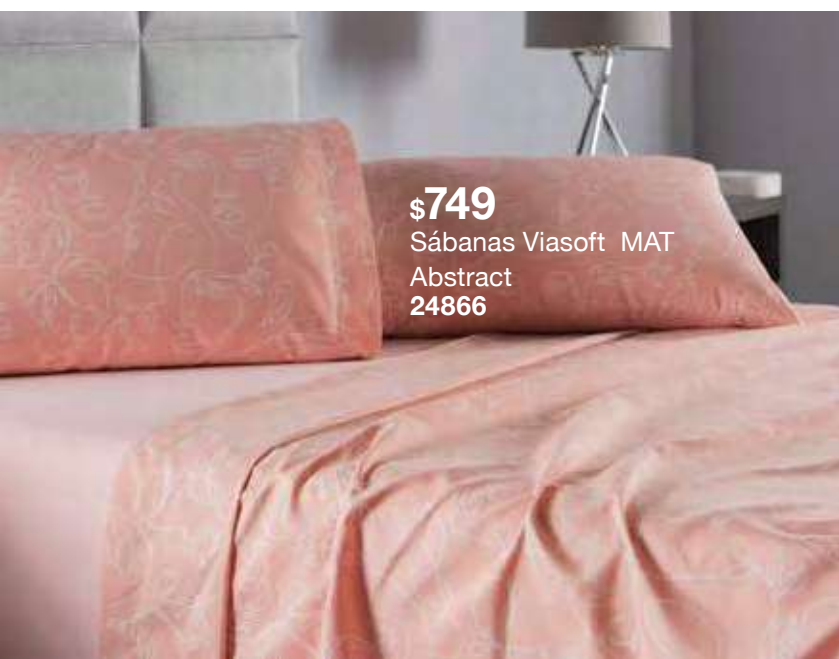

## KS

86468  
3 Funda  
3 Cojín  
**\$2,399**

*\*Complementos se venden por separado*

TEN-  
DEN-  
CIA.

**¡2 vistas!**

**\$749**  
Sábanas Viasoft MAT  
Abstract  
24866

**\$299**  
Cojín Everest Matura  
36661