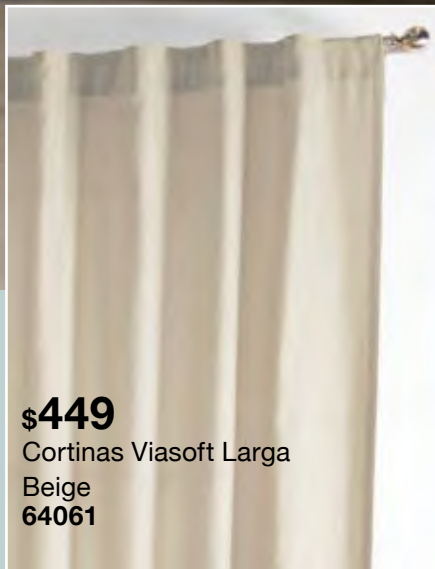

$449
Cortinas Viasoft Larga
Beige
64061