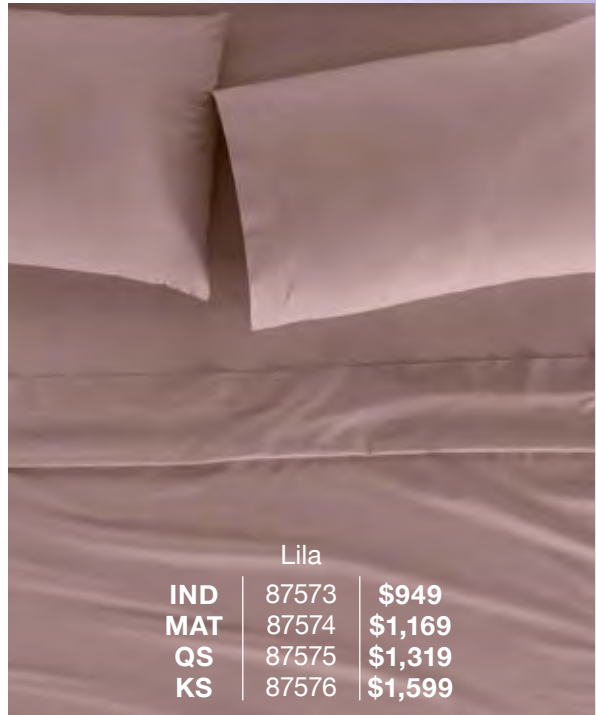

Greige

IND	87578	\$949
MAT	87579	\$1,169
QS	87580	\$1,319
KS	87581	\$1,599

Menta

IND	24050	\$949
MAT	24051	\$1,169
QS	24052	\$1,319
KS	24053	\$1,599

Lila

IND	87573	\$949
MAT	87574	\$1,169
QS	87575	\$1,319
KS	87576	\$1,599