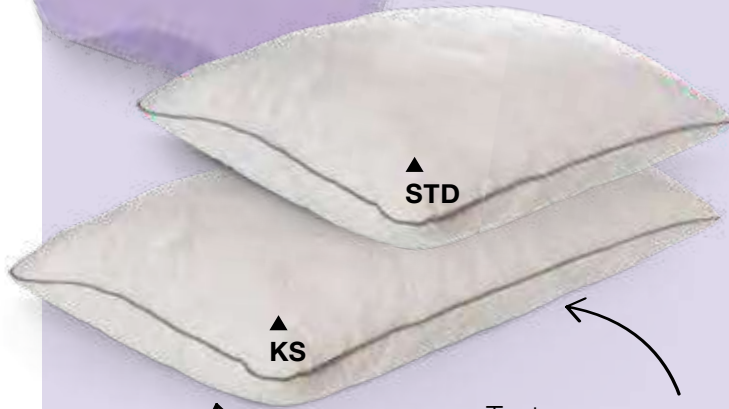

Ahora hecha de tela
**modal, fibra natural de
haya, pino y bambú.**

¡Tan suave
como la **pluma
de ganso!**