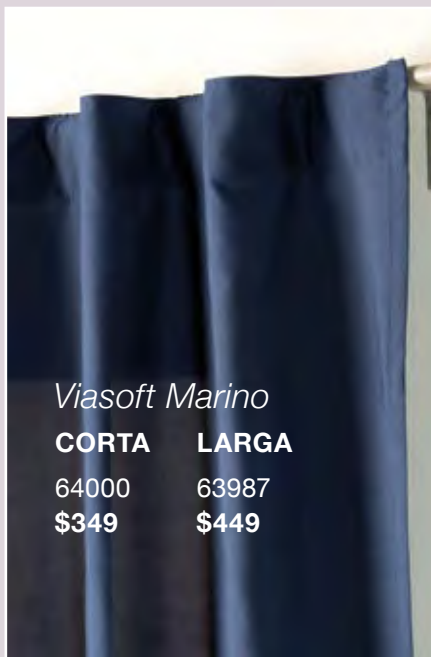

<b>CORTA</b>	<b>LARGA</b>
64116	64045
<b>\$349</b>	<b>\$449</b>

*Viasoft Lila*

<b>CORTA</b>
87474
<b>\$349</b>

*Viasoft Verde*

<b>LARGA</b>
87475
<b>\$449</b>

*Viasoft Glaciar*

**LARGA**  
87473  
**\$749**