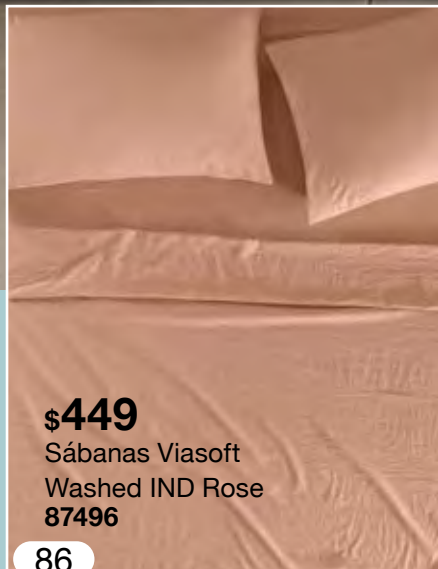

¡2 vistas!

- a. Funda De Almohada Europea XL Everest Barrow - 87247 - $299
- b. Funda De Cojín Mérida - 87500 - $299

$449
Sábanas Viasoft
Washed IND Rose
87496