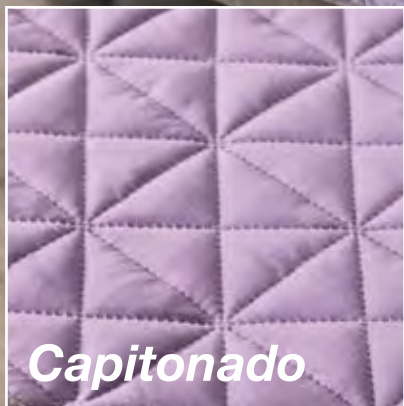

\*Complementos se venden por separado

ellas

**\$539**

Sábanas Viasoft  
MAT Blanco  
24875

- e. Funda De Almohada Europea XL Everest Barrow - 87247 - **\$299**
- f. Funda De Almohada Std Velvet Gris - 36254 - **\$219**
- g. Funda De Cojín Mérida - 87500 - **\$299**
- h. Tapete Decorativo Mumbai Gris - 43872 - **\$499**