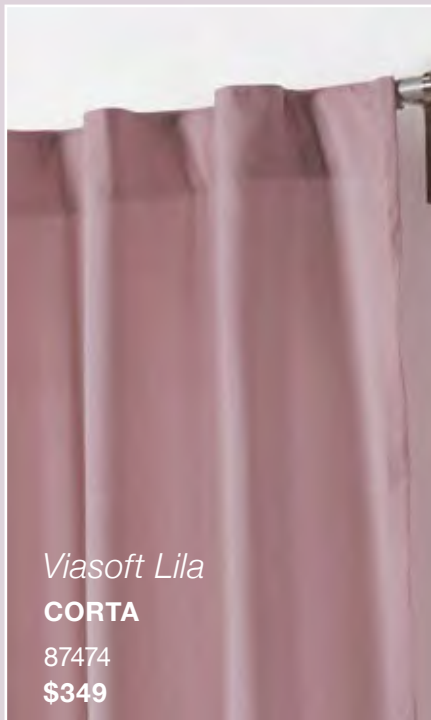

Viasoft Verde

Viasoft Lila

CORTA
87474
$349