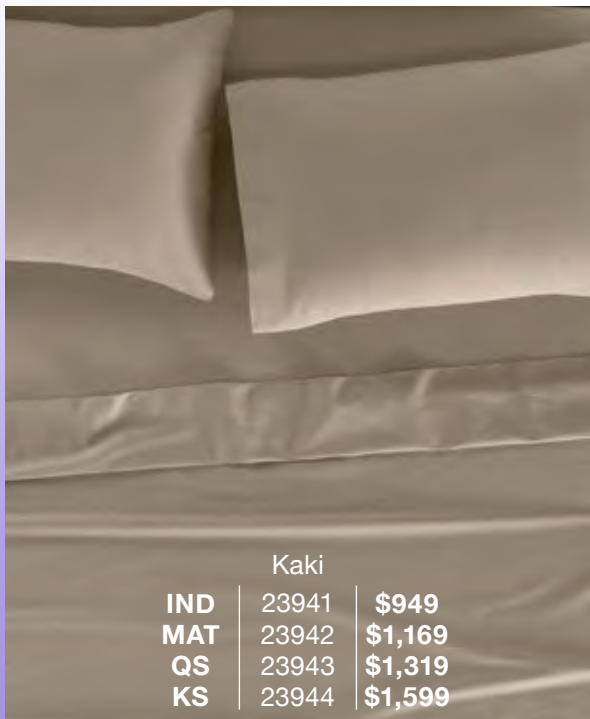

Sábanas

VIALIFRESH

Kaki

IND	23941	$949
MAT	23942	$1,169
QS	23943	$1,319
KS	23944	$1,599