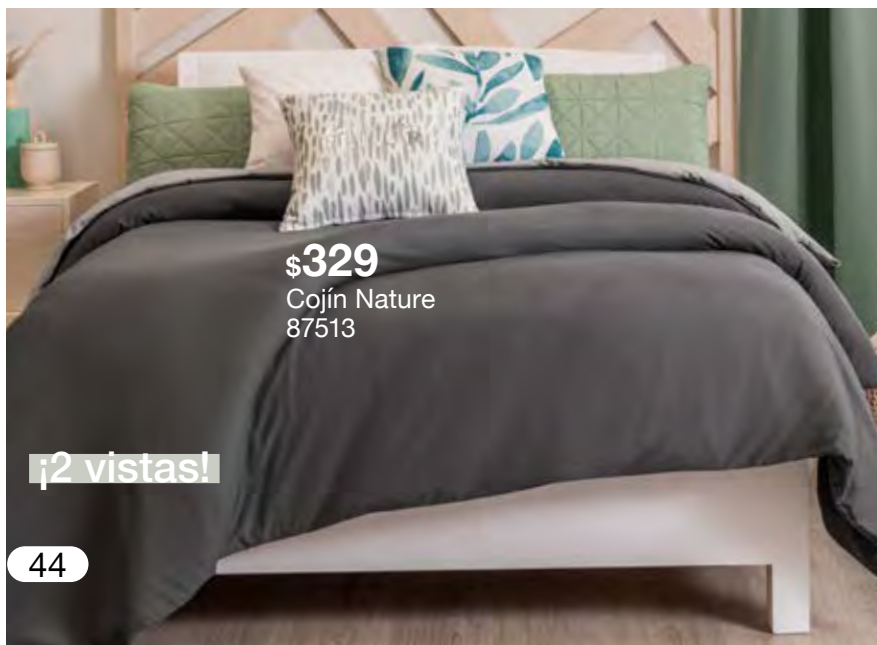

Super Precio
DESDE
$899
TALLA MAT

FÁCIL DE
LAVAR Y
GUARDAR

SECADO
RÁPIDO

VIASOFT

Escanea y descubre
como colocar tu
Funda de Duvet

$299
Cojín New York
87502

Cierra con botones