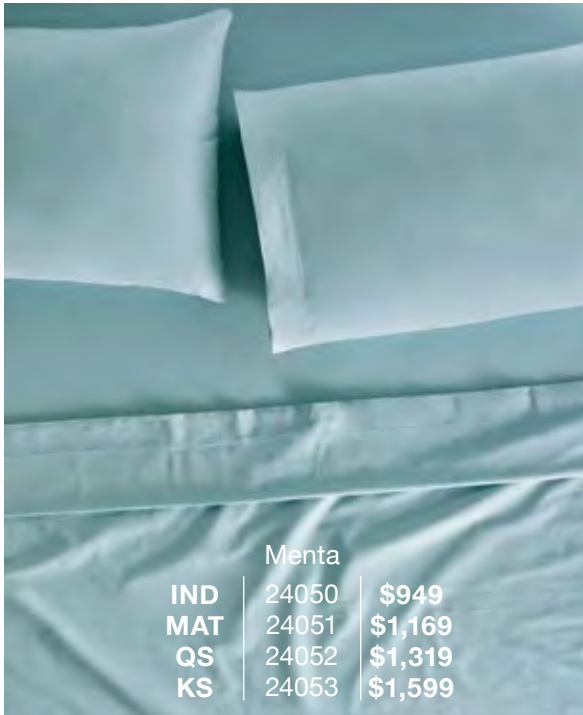

Menta

IND	24050	$949
MAT	24051	$1,169
QS	24052	$1,319
KS	24053	$1,599