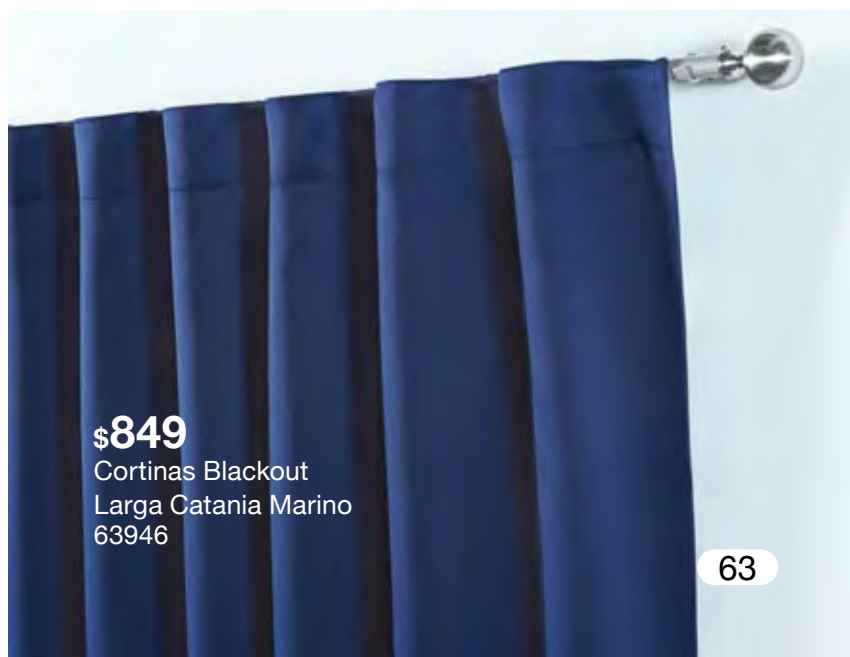

Rodapié MAT Azul  
39747

**\$669**

Sábanas Viasoft  
MAT Chicago  
24583

**\$849**

Cortinas Blackout  
Larga Catania Marino  
63946