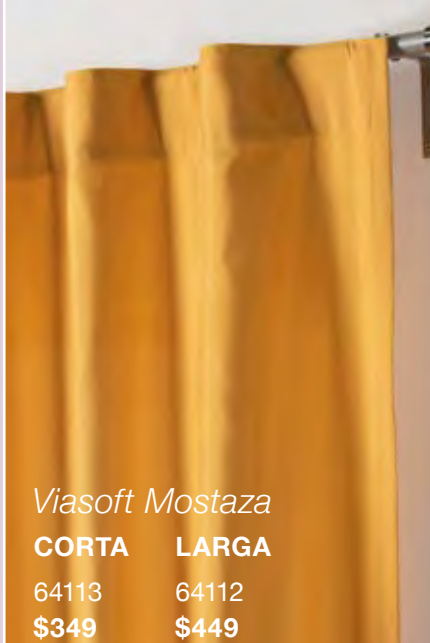

# Blackout

set de  
**piezas 2**

**Cubre el  
90% de la luz**

Para tus ventanas  
**largas**

1.40 x 2.30 m  
CORTINA **LARGA**

Para tus ventanas  
**cortas**

1.40 x 1.80 m  
CORTINA **CORTA**

*Viasoft Mostaza*