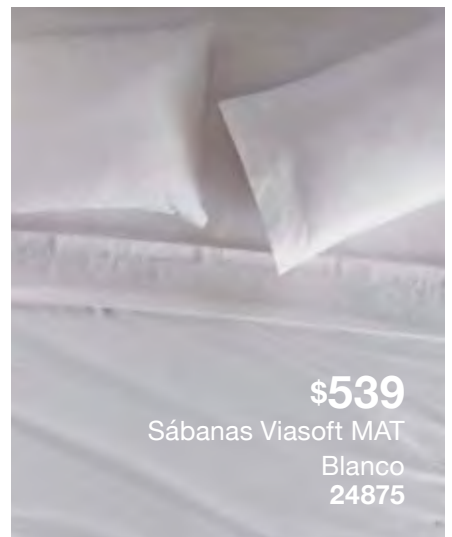

$539

Sábanas Viasoft MAT
Blanco
24875