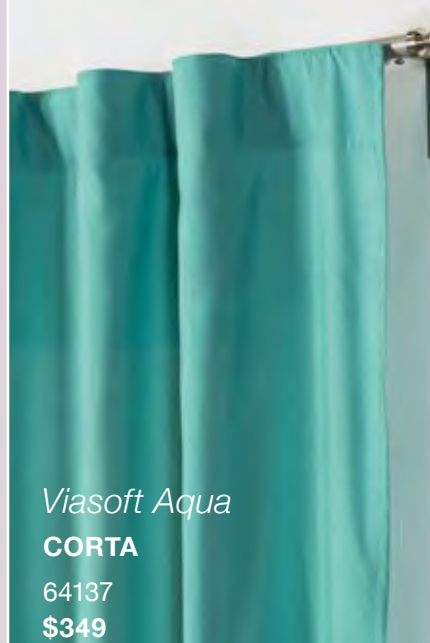

Viasoft Aqua

CORTA
64137
$349