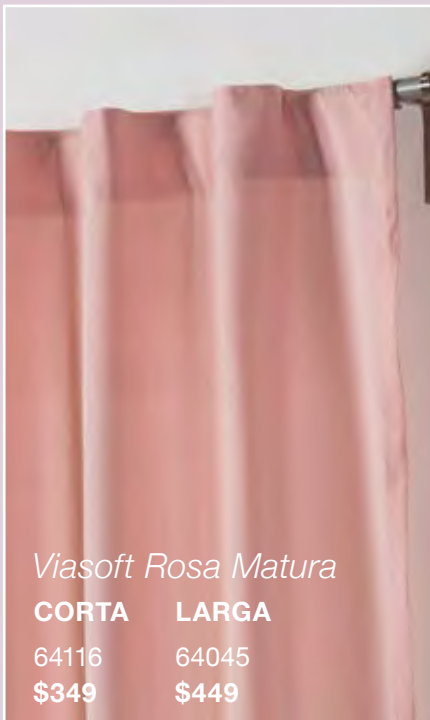

<b>CORTA</b>	<b>LARGA</b>
64113	64112
<b>\$349</b>	<b>\$449</b>

*Viasoft Beige*

<b>CORTA</b>	<b>LARGA</b>
87472	64061
<b>\$349</b>	<b>\$449</b>

*Viasoft Aqua*

<b>CORTA</b>
64137
<b>\$349</b>

*Viasoft Rosa Madura*