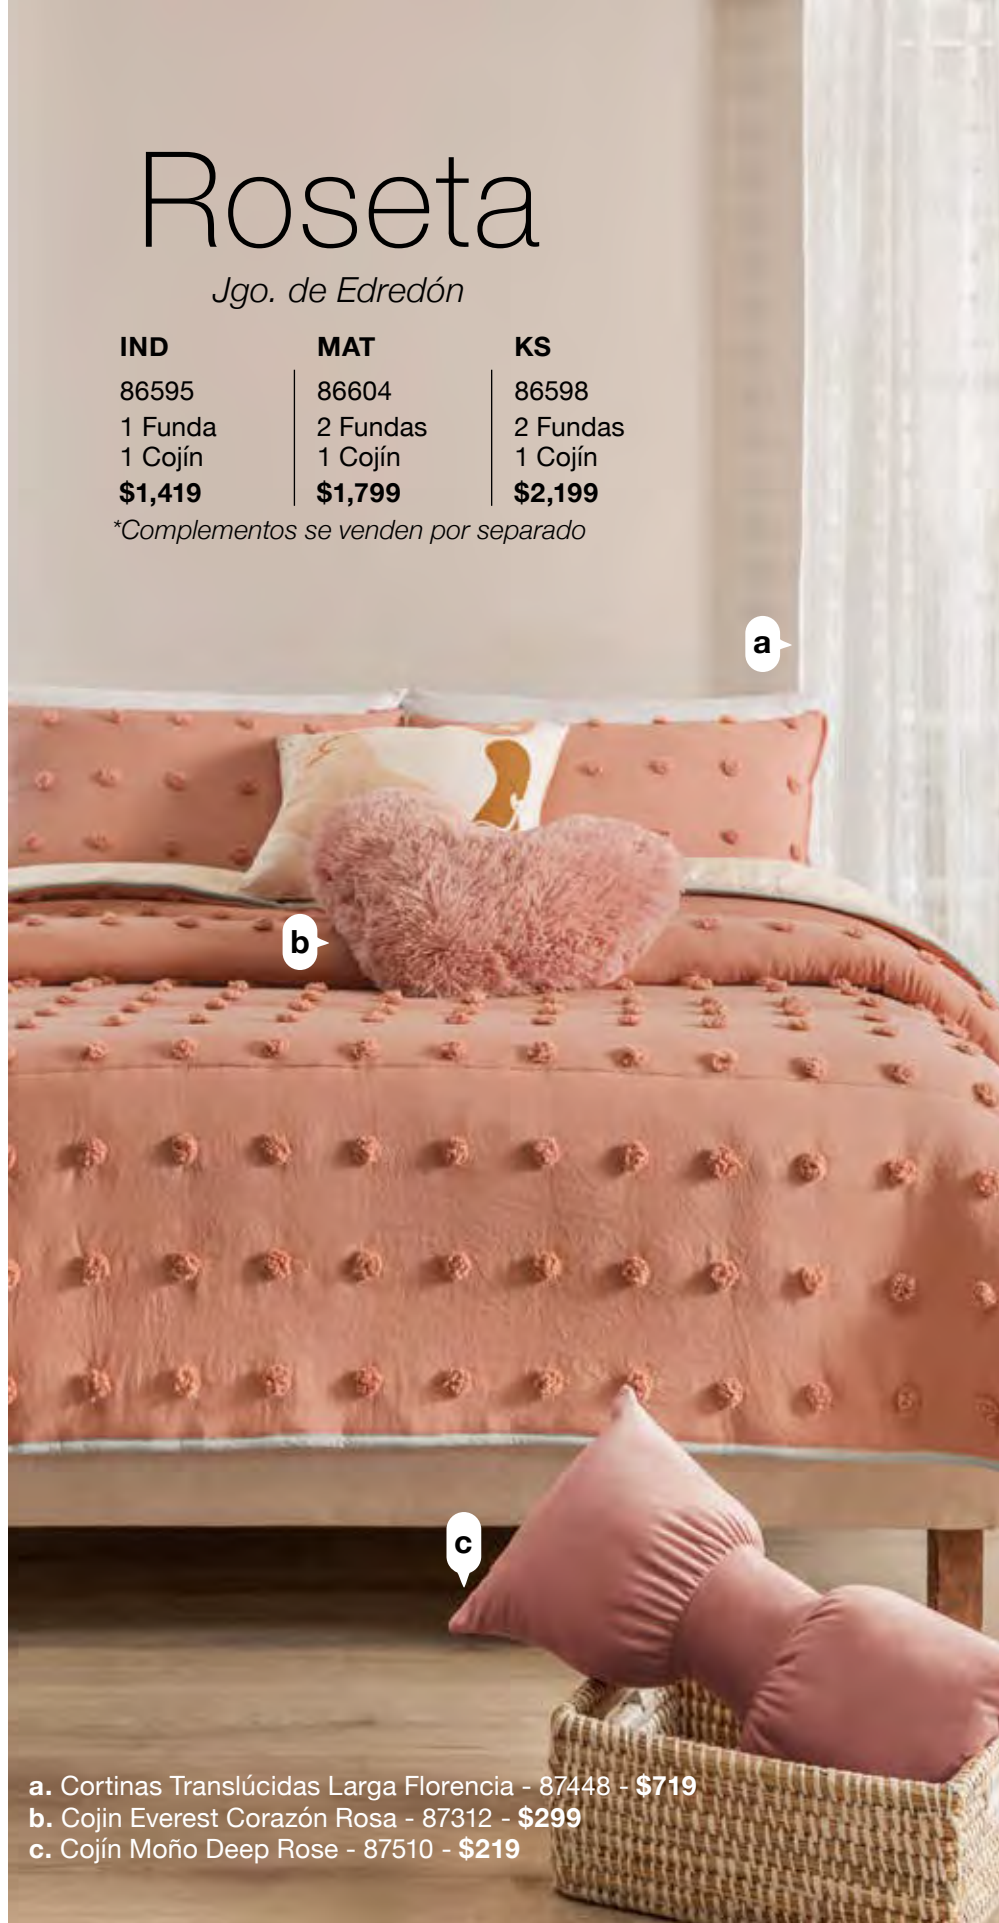

a

b

c

- **a.** Cortinas Translúcidas Larga Florencia - 87448 - **$719**
- **b.** Cojín Everest Corazón Rosa - 87312 - **$299**
- **c.** Cojín Moño Deep Rose - 87510 - **$219**