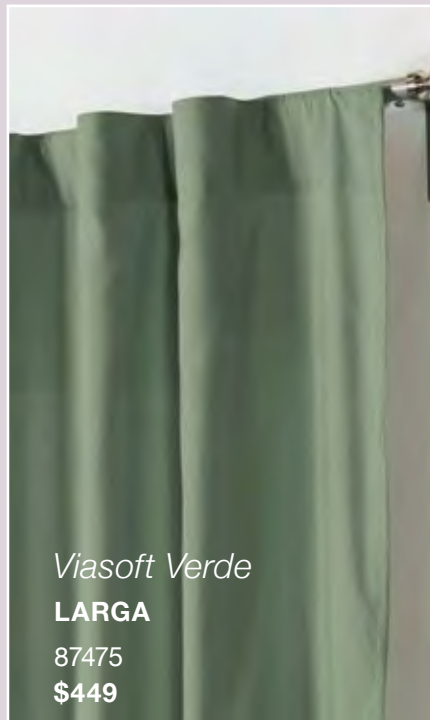

Viasoft Verde

LARGA
87475
$449