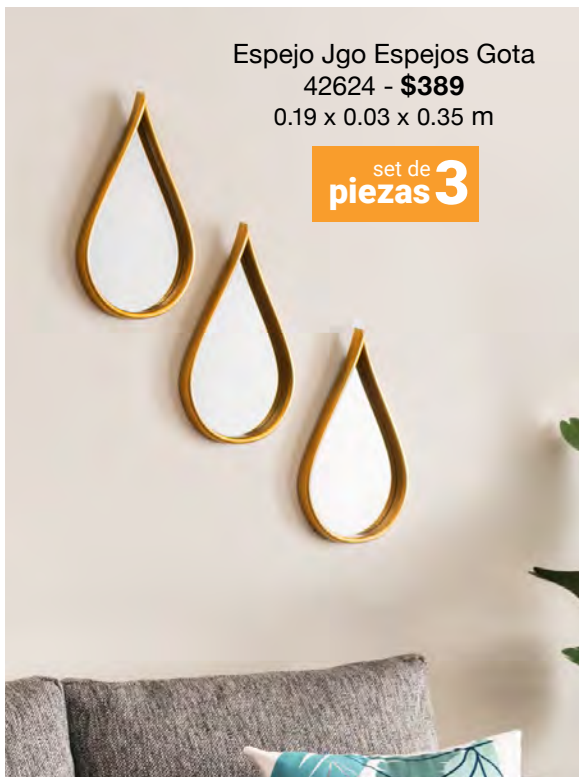

Espejo Jgo Espejos Gota
42624 - **$389**
0.19 x 0.03 x 0.35 m

set de
piezas 3