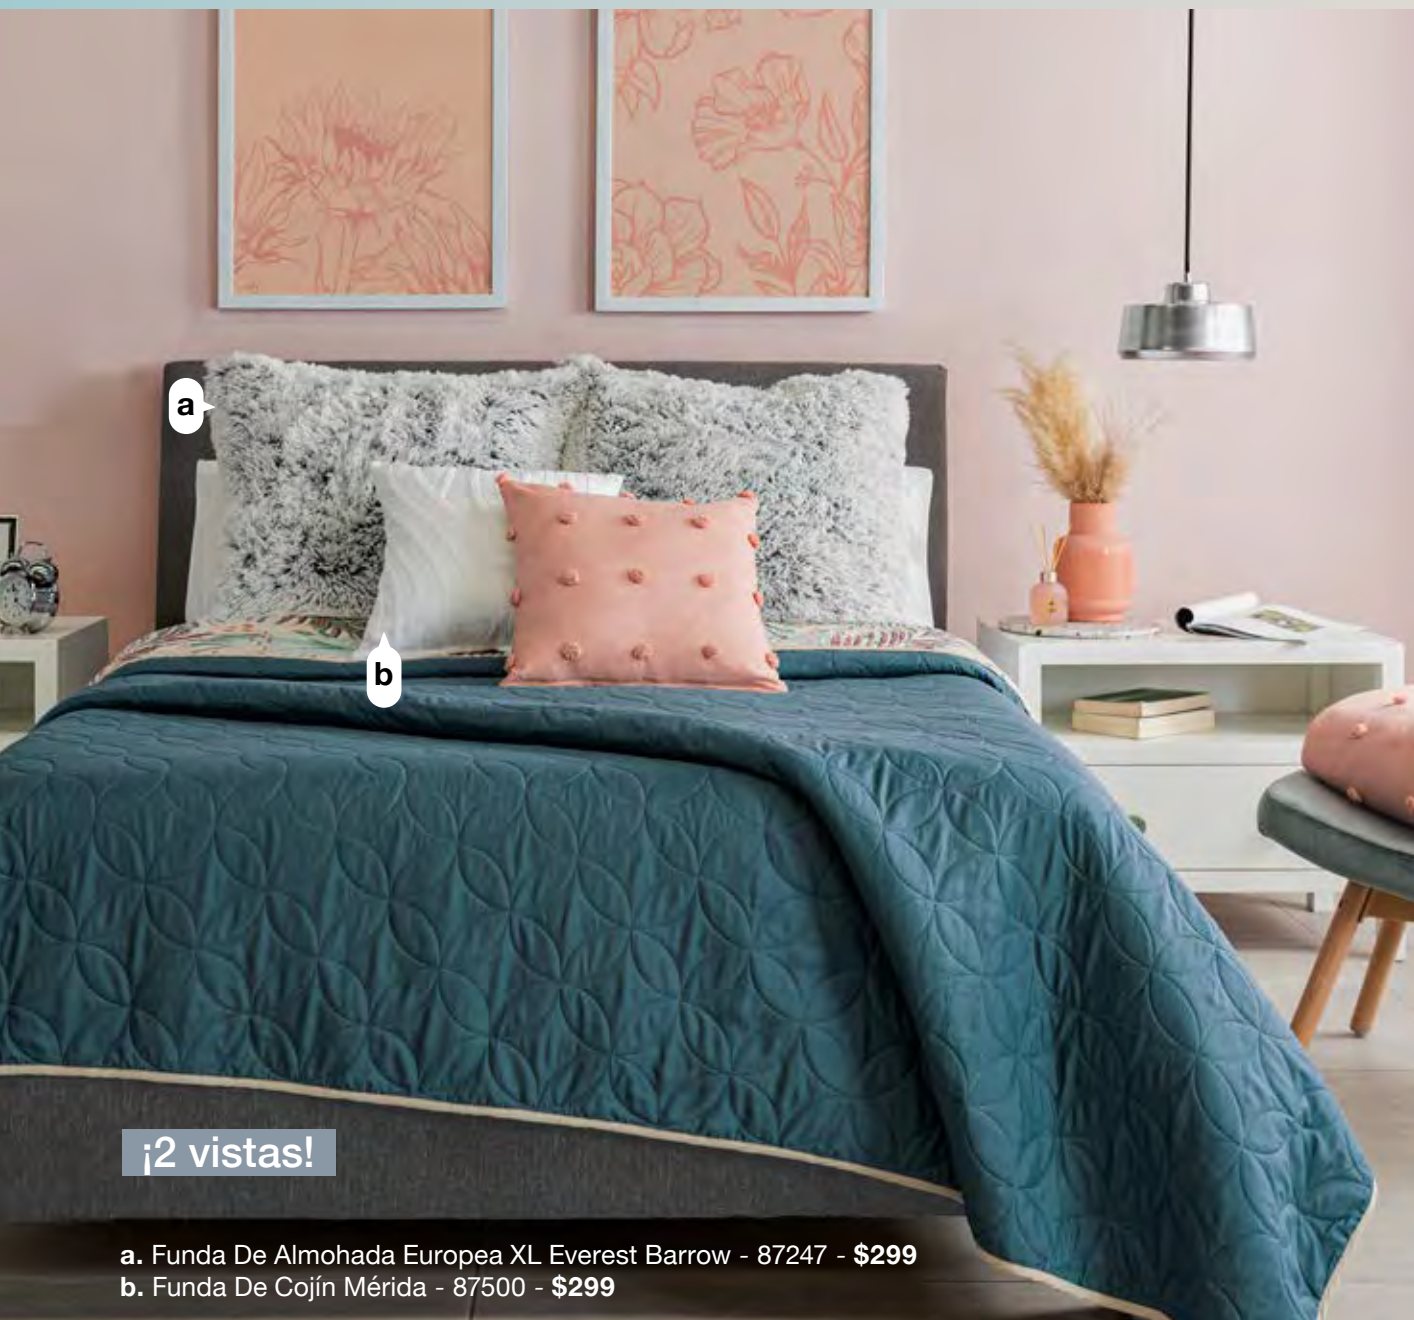

## KS

86468  
3 Funda  
3 Cojín  
**\$2,399**

*\*Complementos se venden por separado*

TEN-  
DEN-  
CIA.

**¡2 vistas!**

**\$749**  
Sábanas Viasoft MAT  
Abstract  
24866

**\$299**  
Cojín Everest Matura  
36661