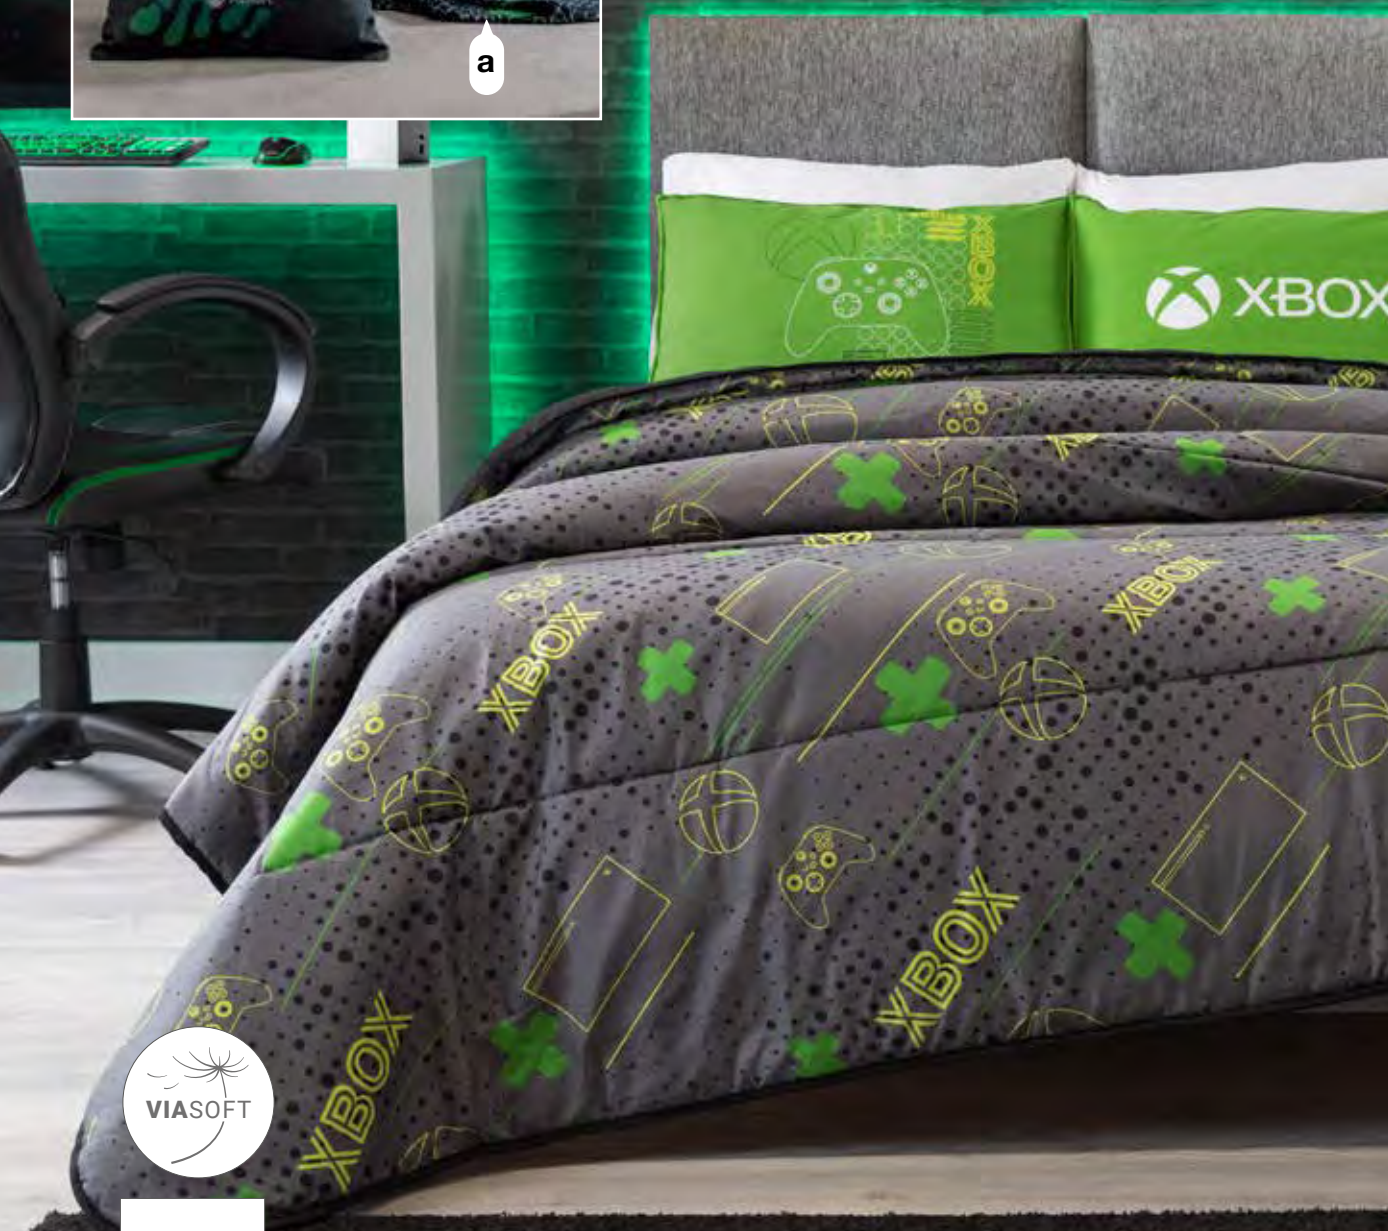

¡2 increíbles vistas!