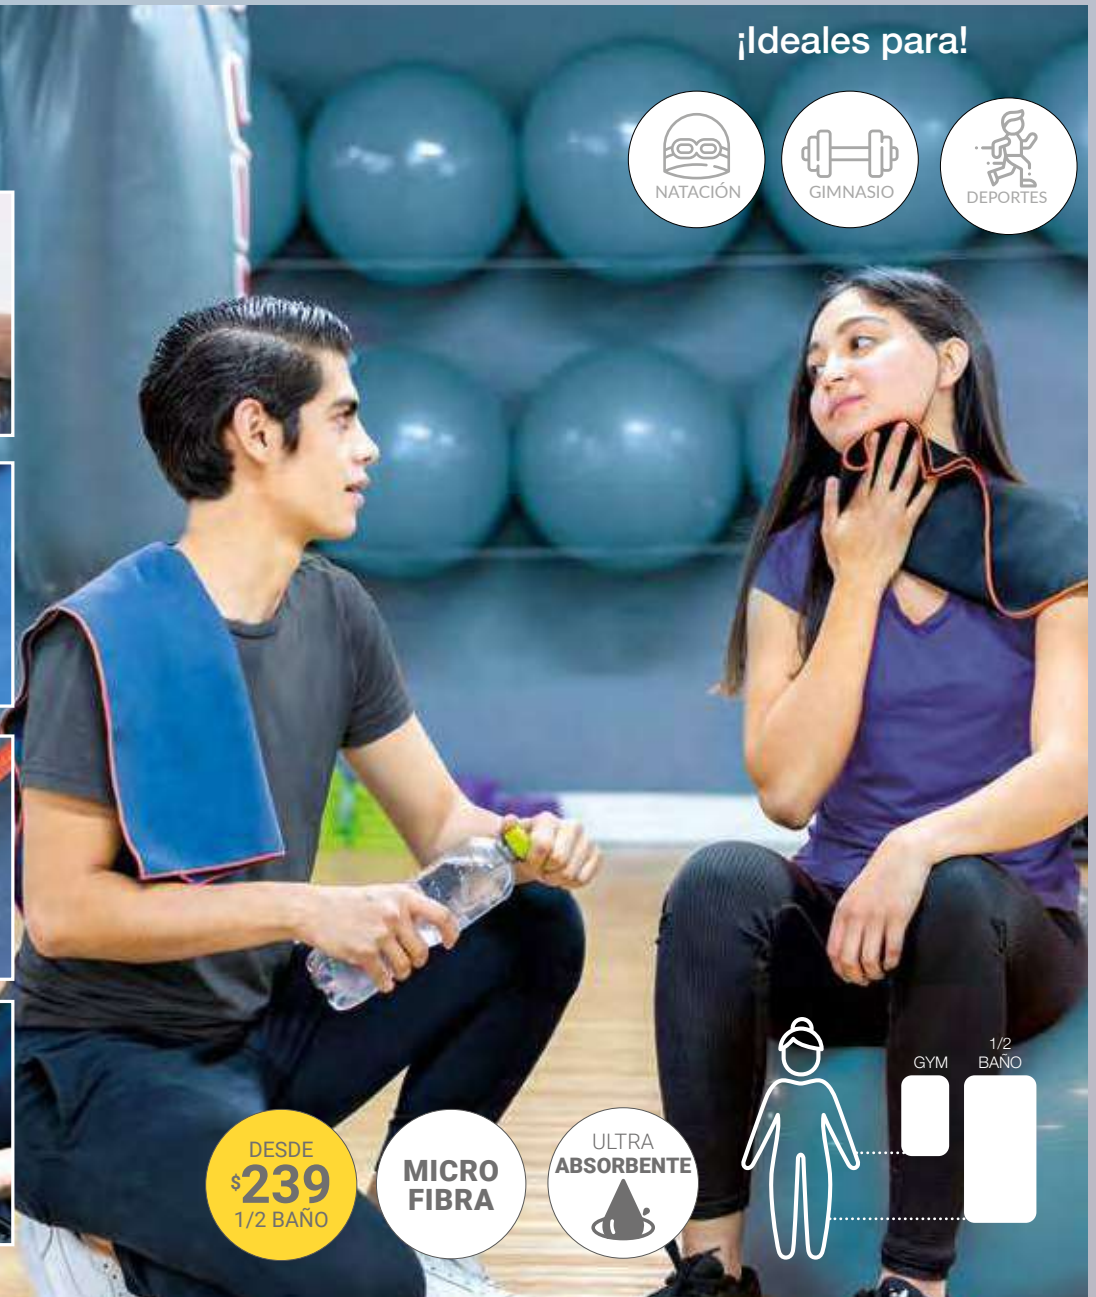

Fácil de Guardar

DESDE
$239
1/2 BAÑO

MICRO FIBRA

ULTRA ABSORBENTE

GYM

1/2 BAÑO