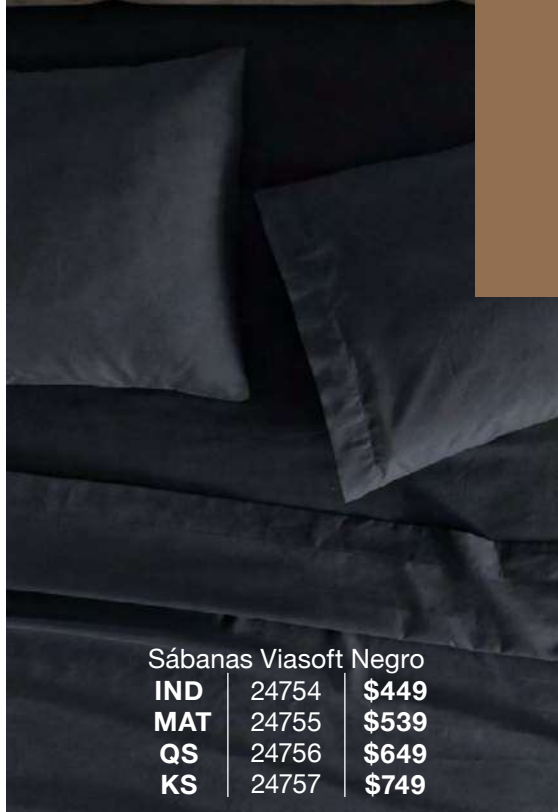

Cortinas Blackout Gris  
CORTA | 63990 | \$719  
LARGA | 63961 | \$849

Sábanas Viasoft Negro  
IND | 24754 | \$449  
MAT | 24755 | \$539  
QS | 24756 | \$649  
KS | 24757 | \$749

ellos

Míralo en acción