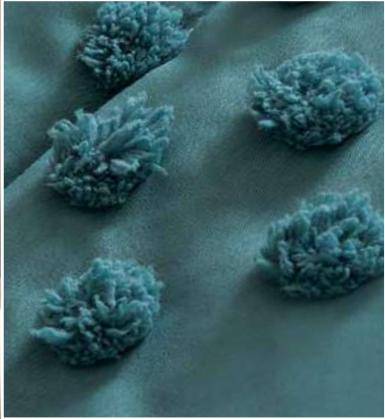

**\$1,249**

Sábanas Cabos  
MAT Vialifresh  
23649

Fundas acabado tipo Lino

**Pom poms...**

súaves y esponjosas borlitas en tu edredón, disfruta esta tendencia y añade volumen.

**\$419**

Funda De Almohada  
Europea Voga Deco  
87798