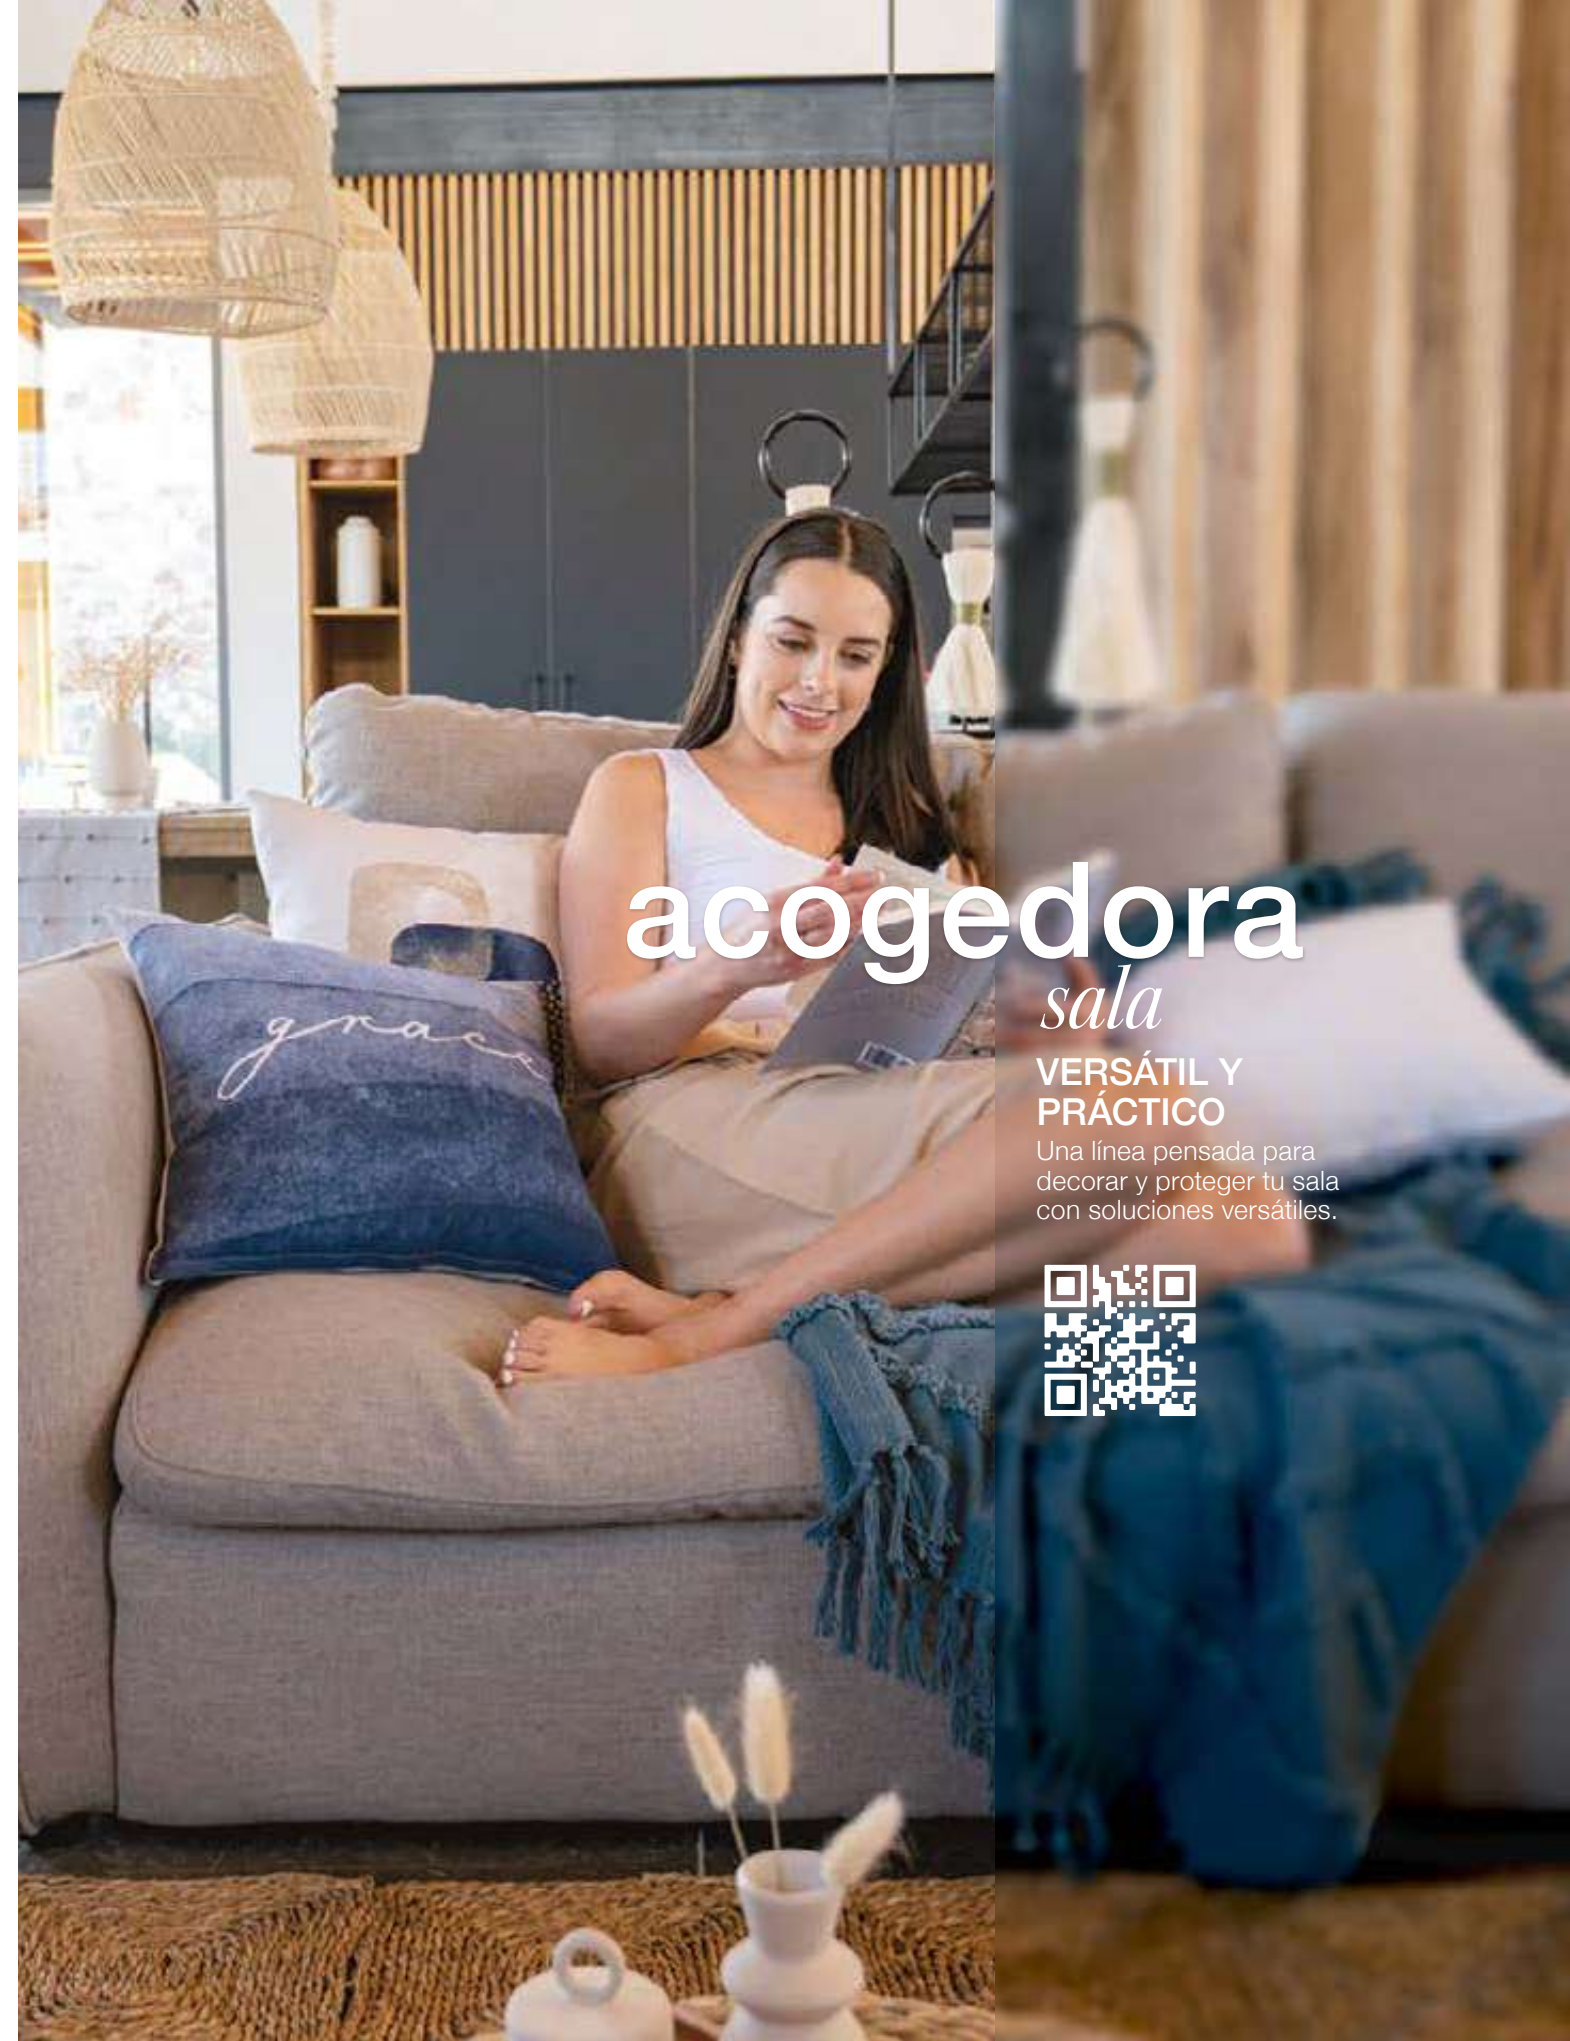

acogedora
sala

VERSÁTIL Y
PRÁCTICO

Una línea pensada para
decorar y proteger tu sala
con soluciones versátiles.