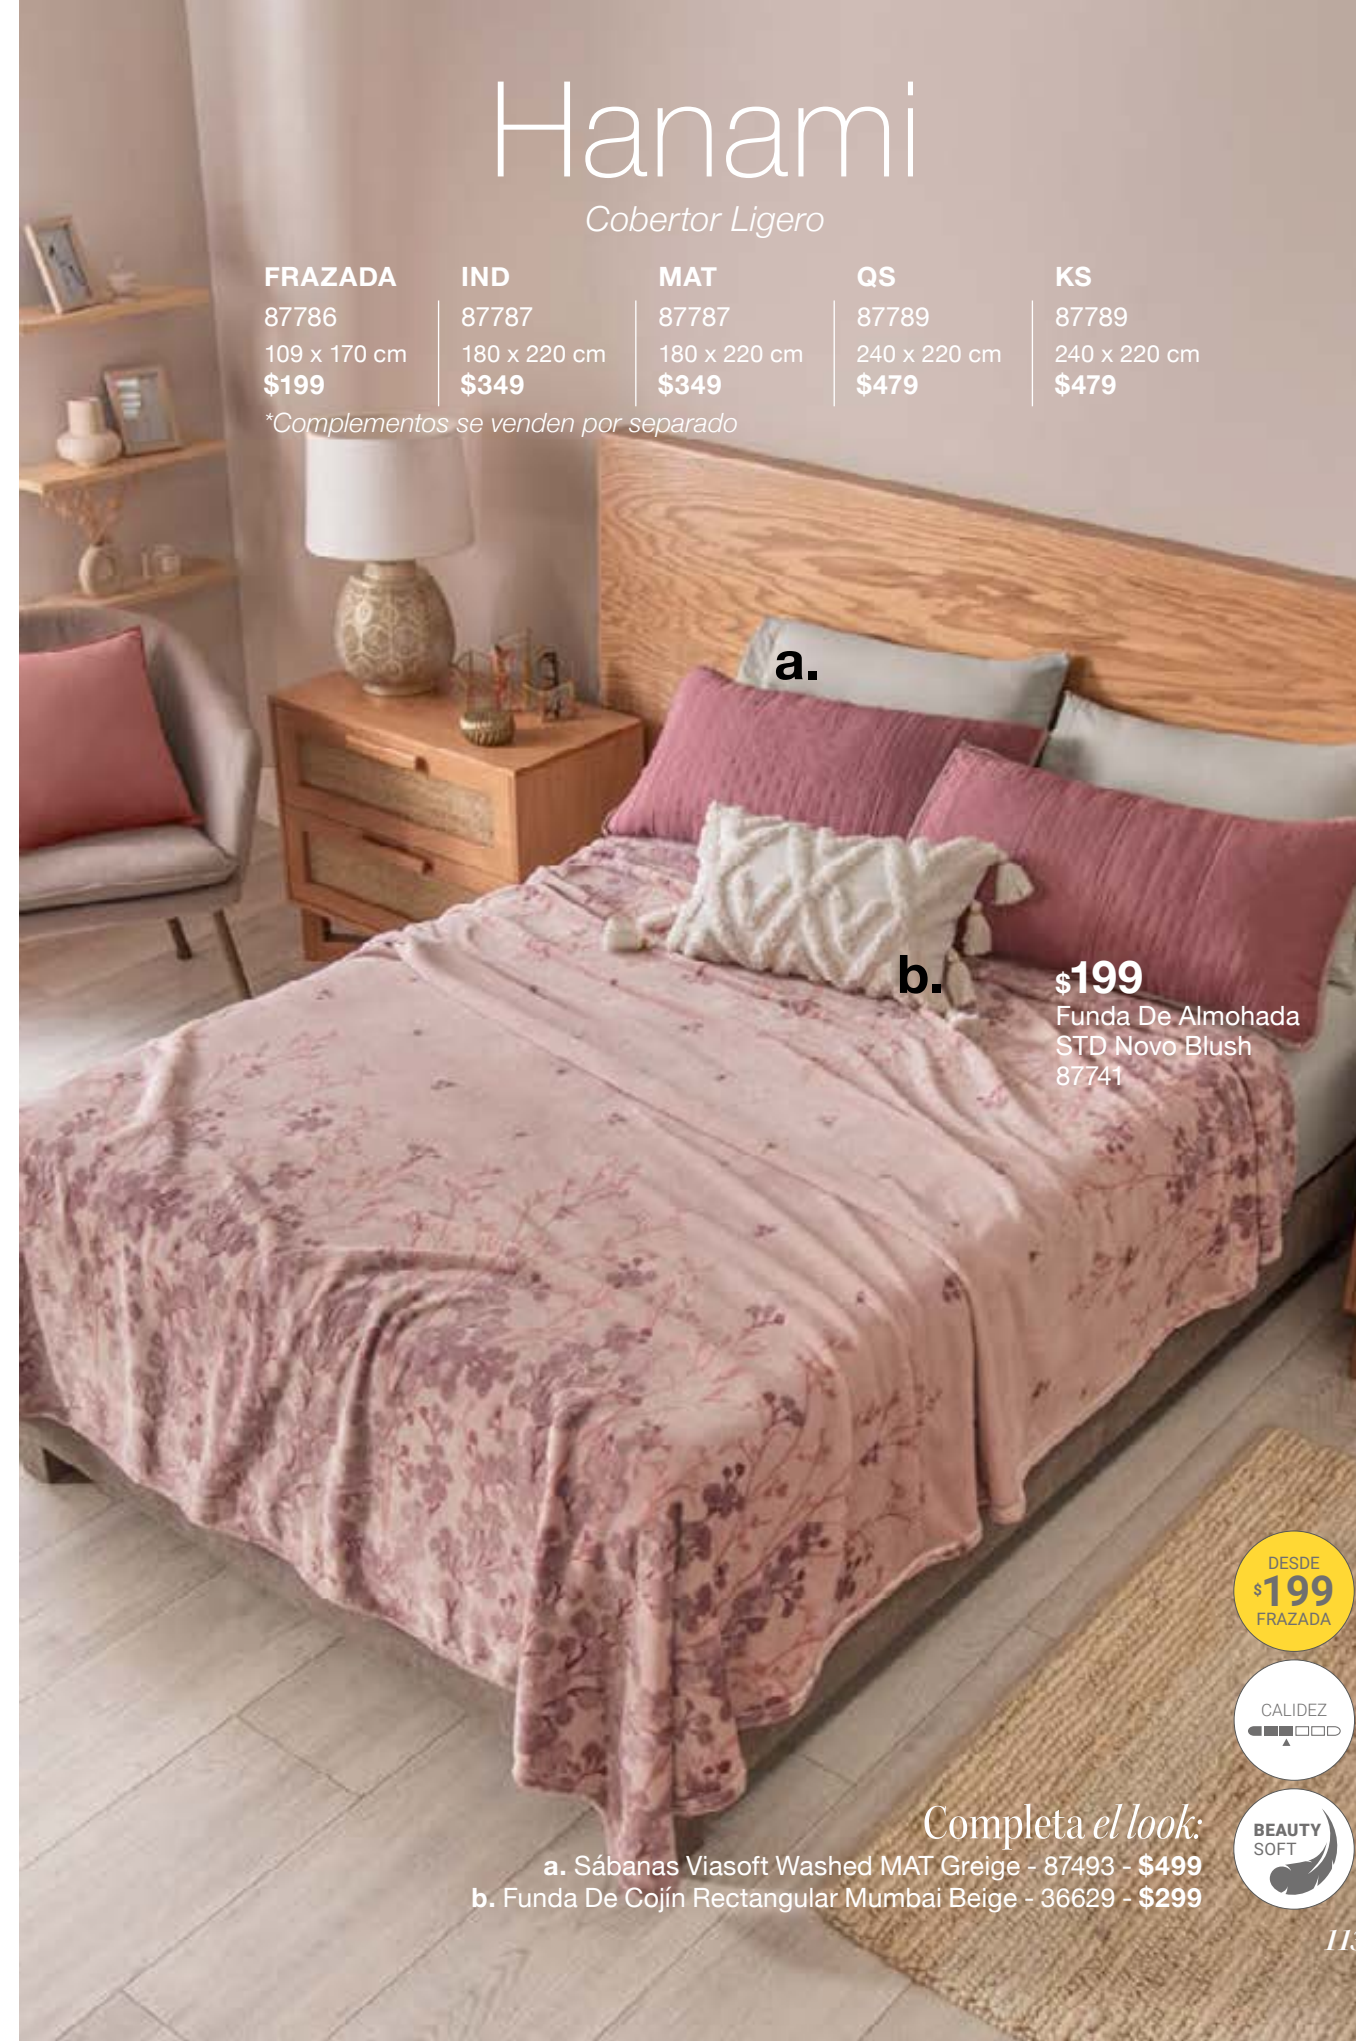

$199
Funda De Almohada
STD Novo Blush
87741

Completa el look:

- a. Sábanas Viasoft Washed MAT Greige - 87493 - $499
- b. Funda De Cojín Rectangular Mumbai Beige - 36629 - $299

DESDE
$199
FRAZADA

CALIDEZ
■■■■

BEAUTY
SOFT