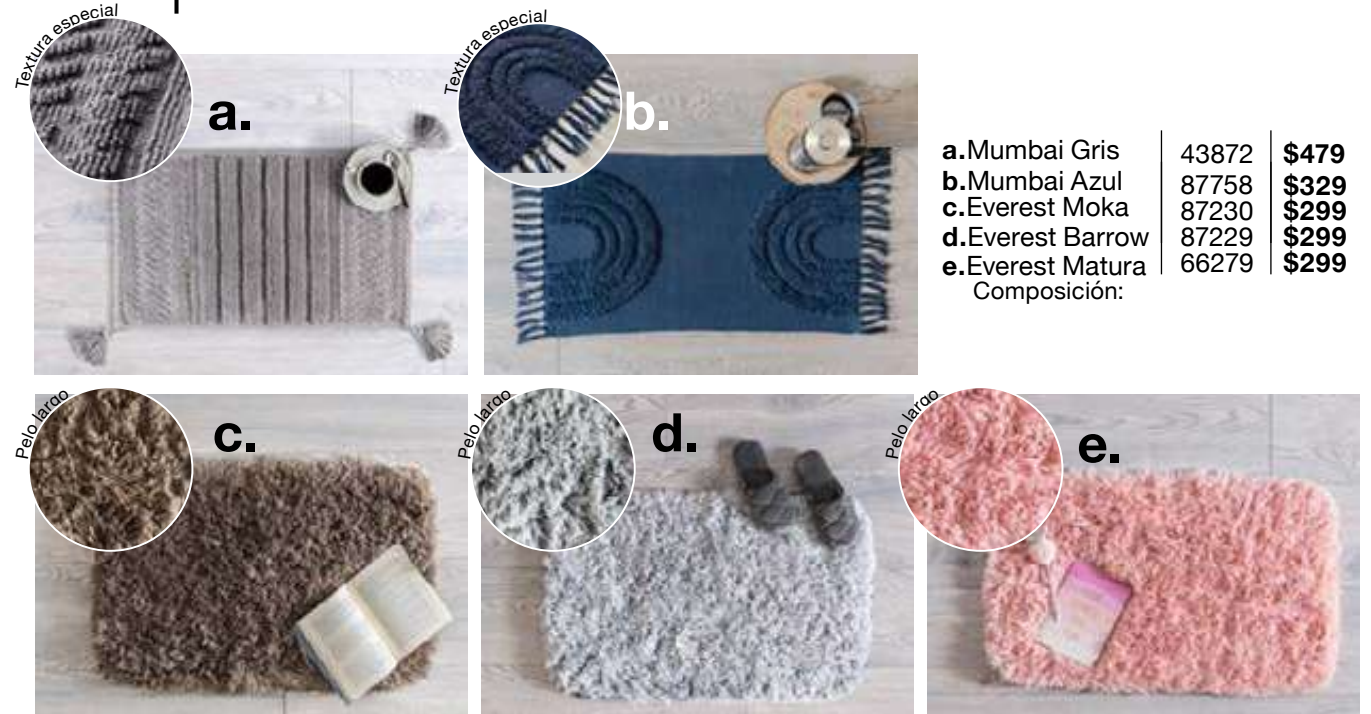

Tapetes Decorativos

a. Mumbai Gris	43872	$479
b. Mumbai Azul	87758	$329
c. Everest Moka	87230	$299
d. Everest Barrow	87229	$299
e. Everest Matura	66279	$299
Composición: