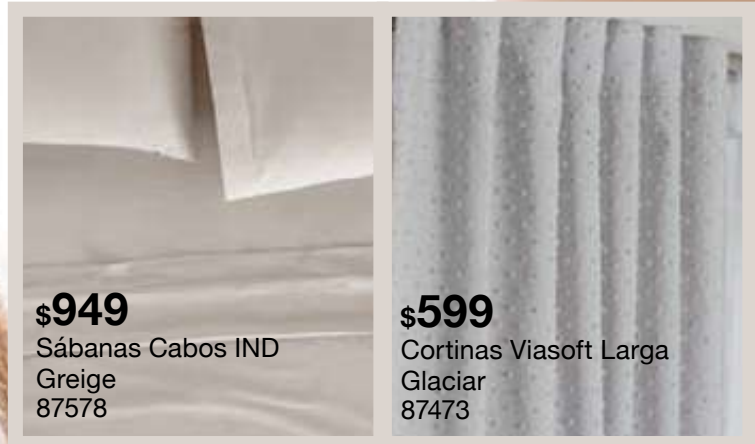

Roseta

Jgo. de Edredón 2 vistas

IND	MAT	KS
86595	86604	86598
1 Funda	2 Fundas	2 Fundas
1 Cojín	1 Cojín	1 Cojín
$1,419	$1,799	$2,199

*Complementos se venden por separado

$299

Funda De Almohada
Europea Voga incienso
87657

$149

Repisa Mina Natural
51213

$199

Funda De Cojín Voga
Incienso
87653

increíbles
complementos

$949

Sábanas Cabos IND
Greige
87578

$599

Cortinas Viasoft Larga
Glaciar
87473

Pom poms...

suaves y esponjosas borlitas
en tu edredón, disfruta esta
tendencia y añade volumen.