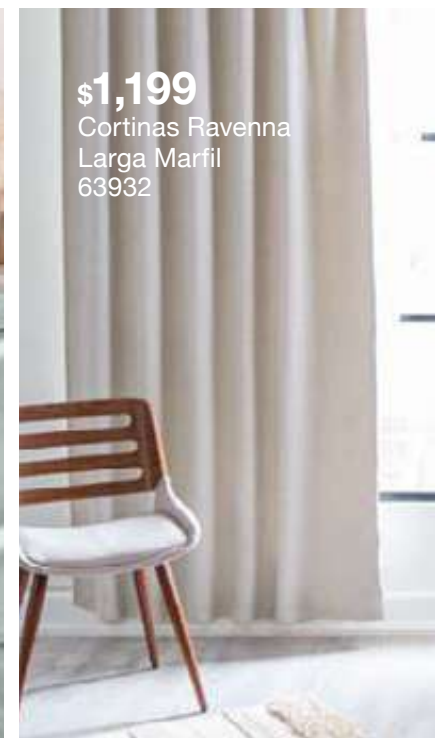

$1,199
Cortinas Ravenna
Larga Marfil
63932