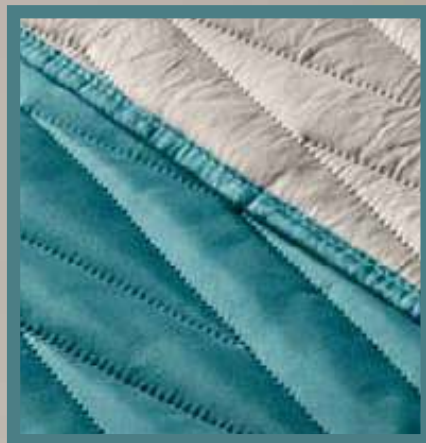

\$499
Sábanas Viasoft
Washed MAT
Greige
87493

b.

Cojín con barbitas

¡2 vistas!

Combinaciones en tendencia

El balance perfecto entre
colores de temporada
y un capitonado geométrico.

Milán

Edredón Novo 2 vistas