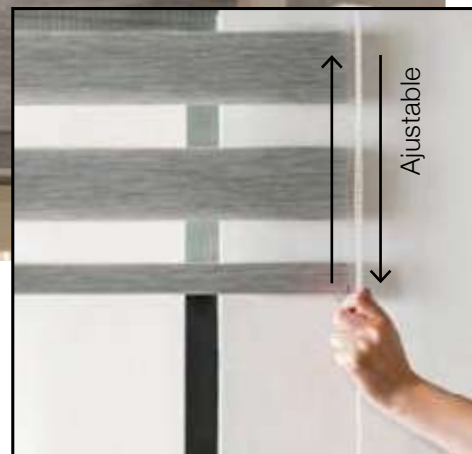

Efecto eclipse

Regula la luz que entra a tu cuarto puedes lograr un efecto de doble oscuridad o de alta luminosidad

CORTINAS DÚO	
1.30 x 1.50 m	1.60 x 1.50 m
64136	87438
$1,199	$1,349

nueva medida

LUZ MEDIA cubren *hasta* el 60% de la luz *Ravenna* cortinas

sets de piezas 2