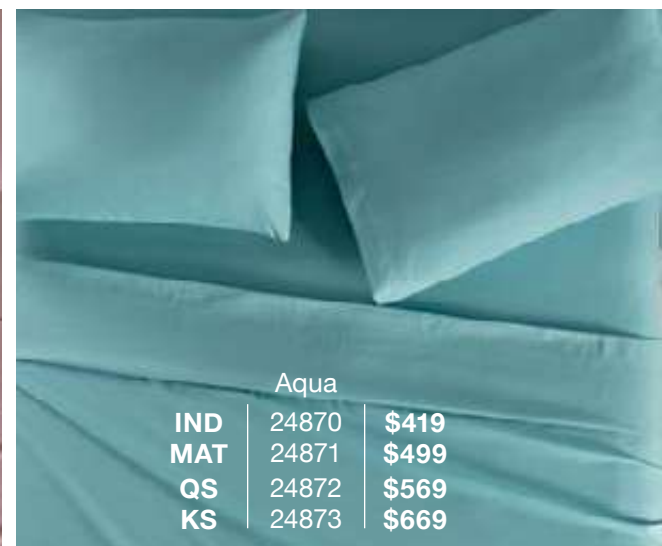

	Aqua	
IND	24870	\$419
MAT	24871	\$499
QS	24872	\$569
KS	24873	\$669

	Negro	
IND	24754	\$419
MAT	24755	\$499
QS	24756	\$569
KS	24757	\$669

	Marino	
IND	24316	\$419
MAT	24317	\$499
QS	24318	\$569
KS	24319	\$669