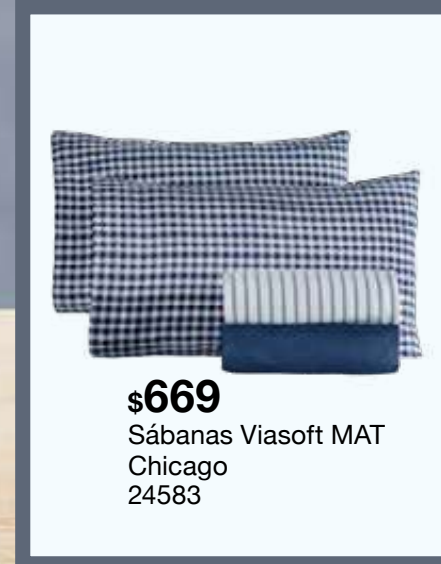

$669
Sábanas Viasoft MAT
Chicago
24583

*incluye rellenos y fundas
de almohada europea*

tela
pre teñida