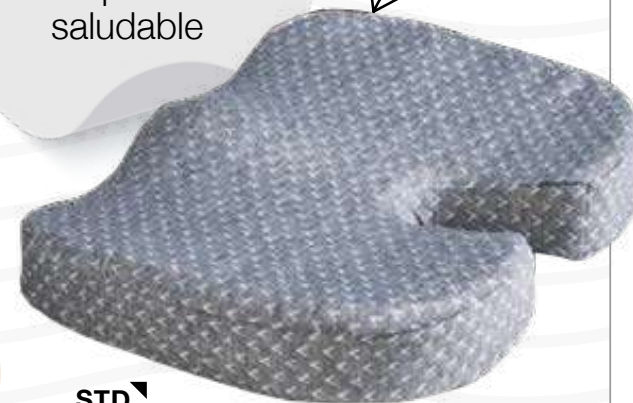

cojín VIAFOAM multi-seat

STD
86681
44 x 36 x 7 cm
\$569

*Almohada ortopédica.
*Funda desmontable
lavable en casa.

Evita el dolor de espalda **baja** proporcionando apoyo al sentarse

Ligera y portátil

Soporte adecuado para una postura saludable