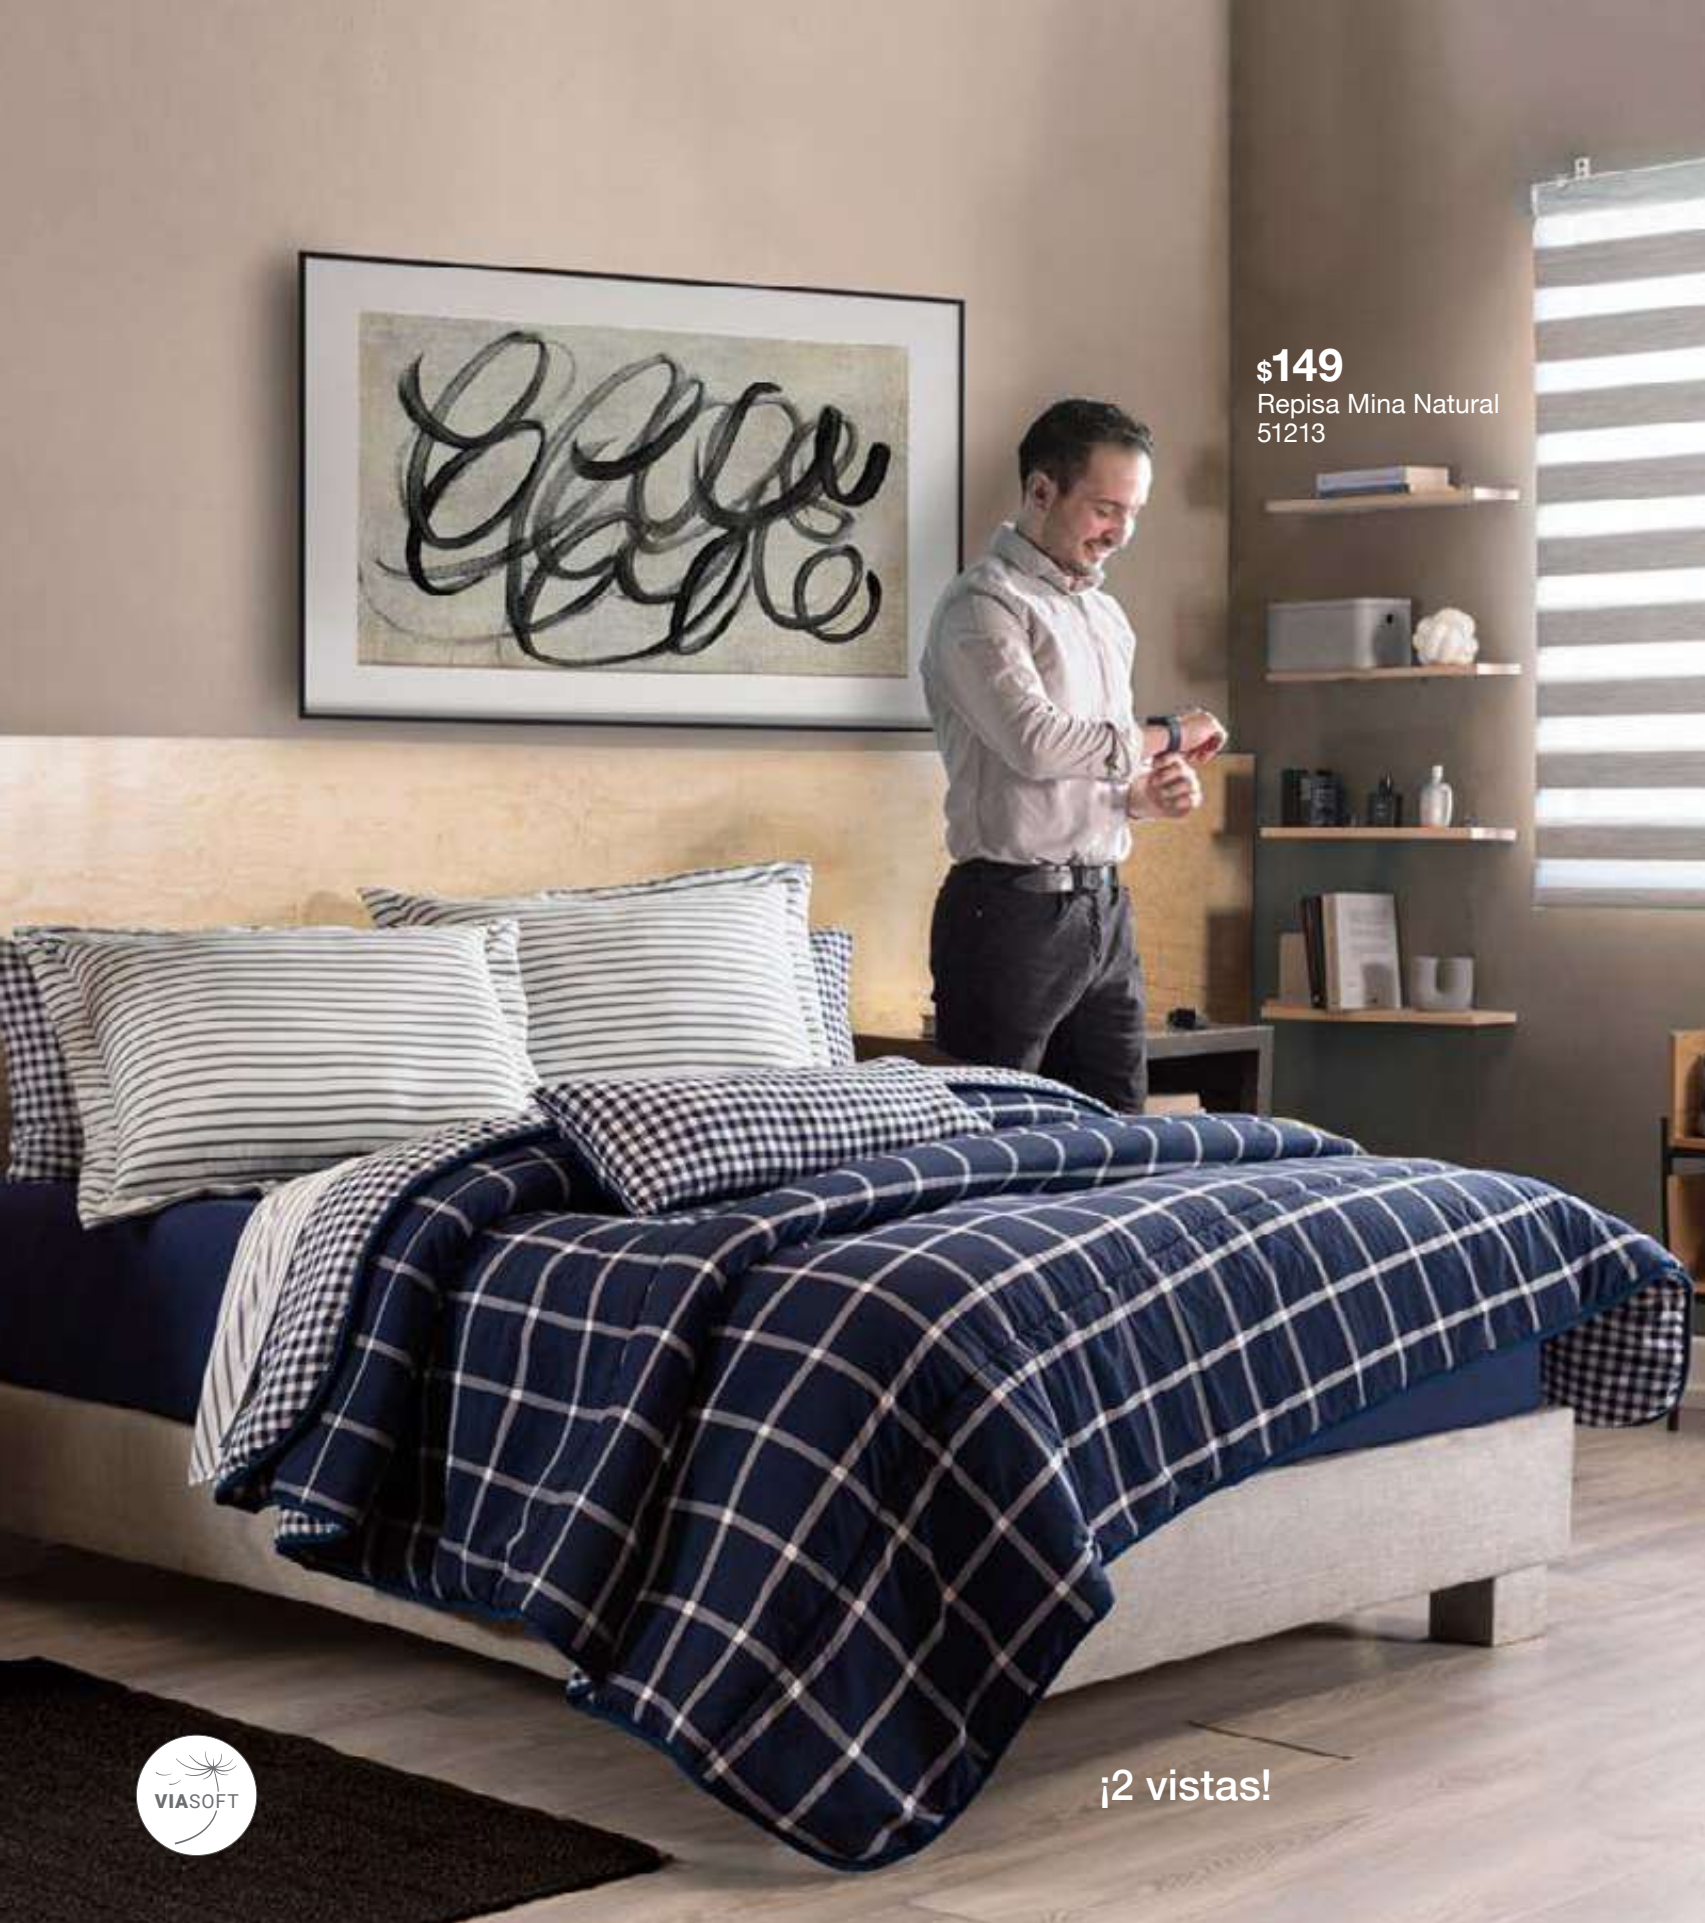

$149
Repisa Mina Natural
51213

¡2 vistas!