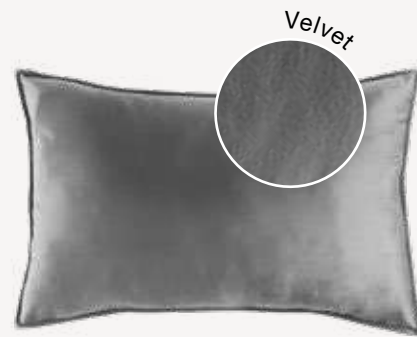

Velvet Gris
STD | 36254 | **$219**