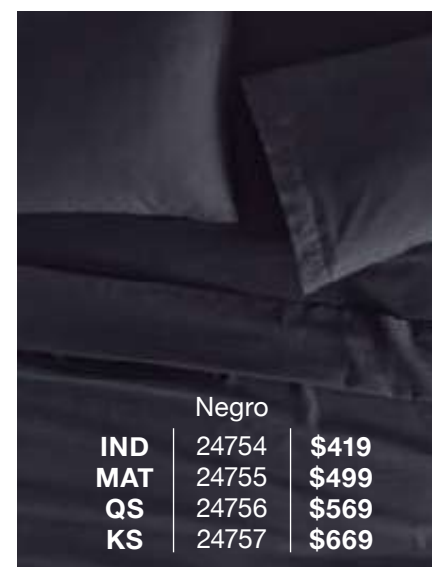

Negro	
IND	24754	$419
MAT	24755	$499
QS	24756	$569
KS	24757	$669