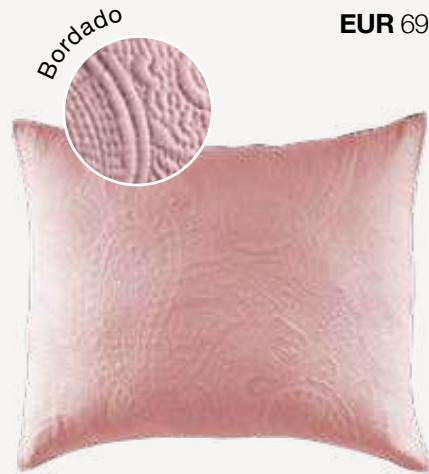

fundas reversibles

Voltea tu funda y aprovecha su ¡doble vista!

fundas de almohada **Voga**

STD 70 x 46 cm, **KS** 94 x 46 cm
EUR 69 x 60 cm, **EUR XL** 70 x 70 cm

Voga Rosa
EUROPEA | 37853 | **\$299**

Voga Deco
EUROPEA | 87798 | **\$389**