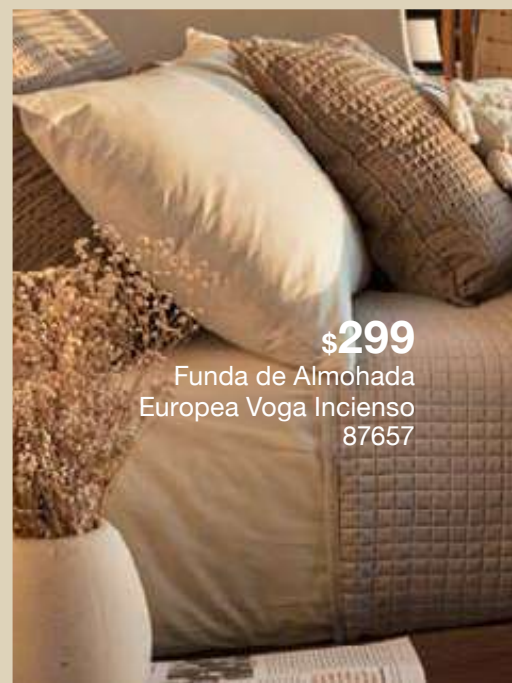

$299
Funda de Almohada
Europea Voga Incienso
87657