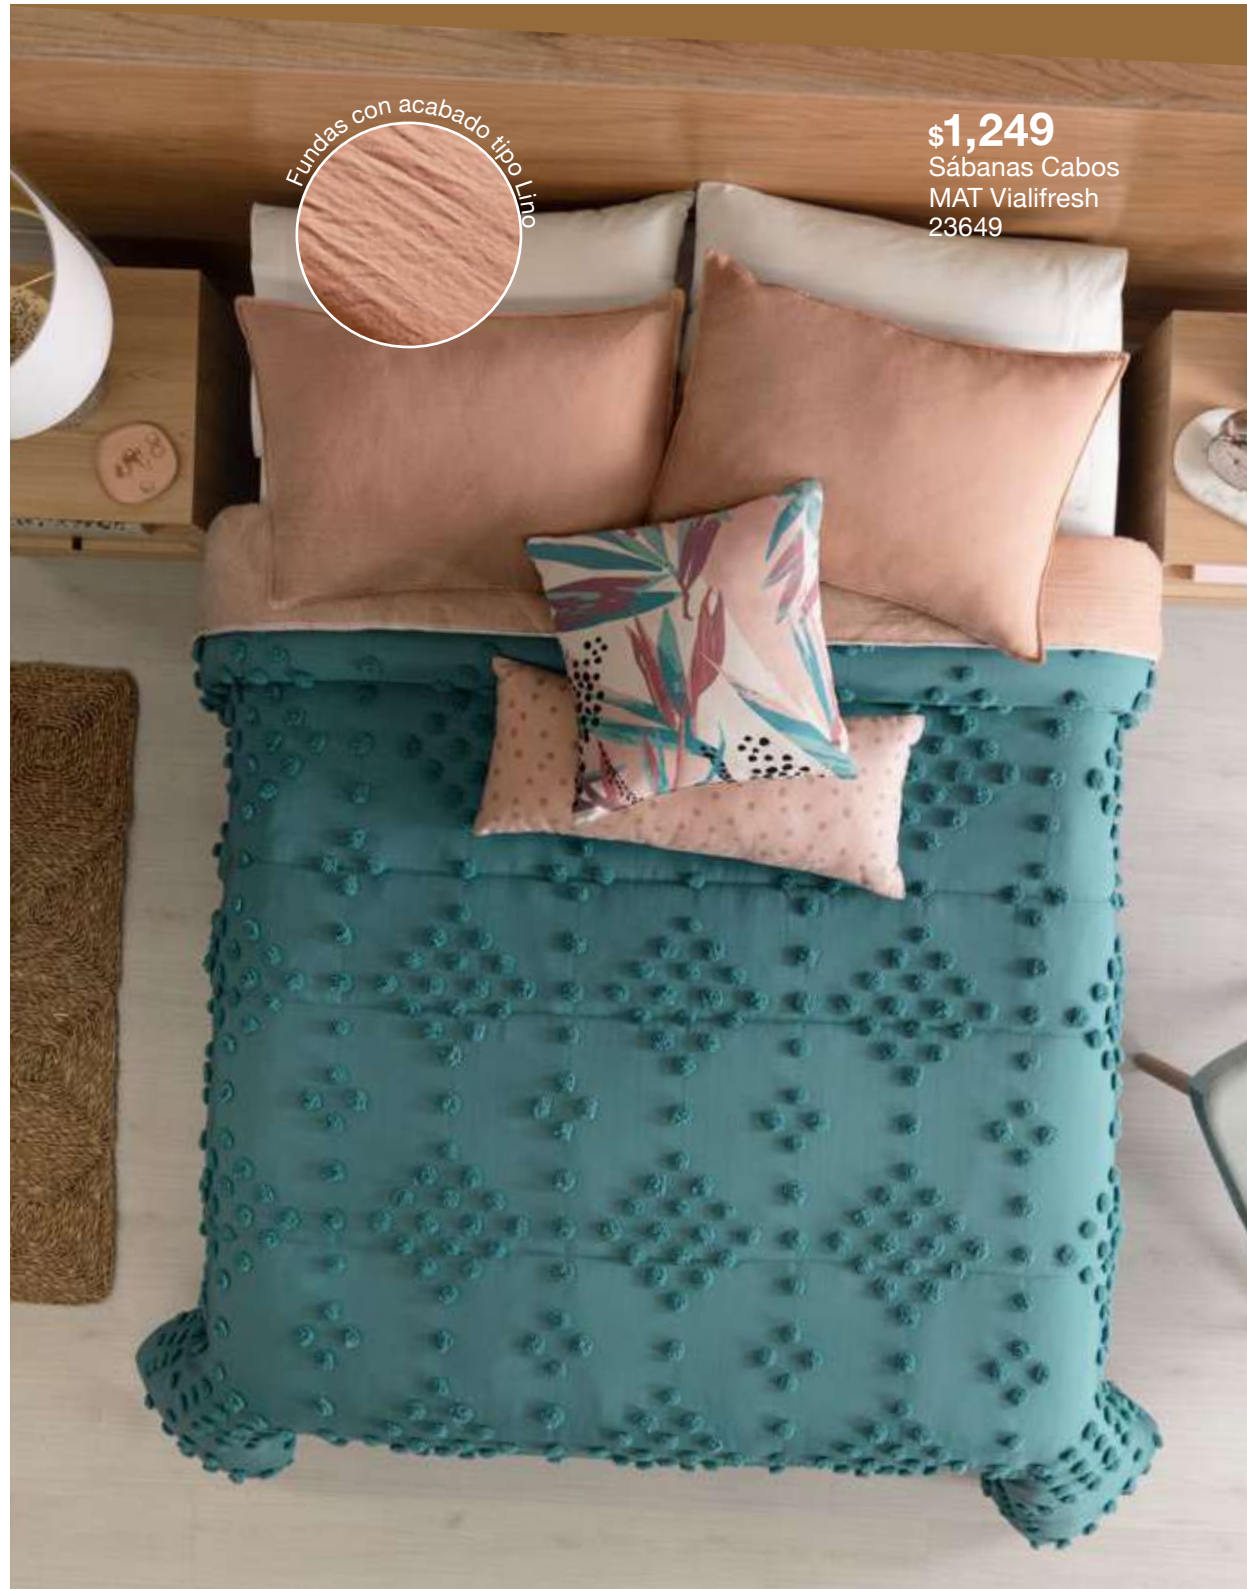

Thai

Jgo. de Edredón 2 vistas

IND	MAT XL	QS	KS
87533	87534	87534	87535
1 Funda	2 Fundas	2 Fundas	2 Fundas
1 Cojín	2 Cojines	2 Cojines	2 Cojines
$1,419	$1,799	$1,799	$2,199

*Complementos se venden por separado

Fundas con acabado tipo Lino

$1,249

Sábanas Cabos
MAT Vialifresh
23649