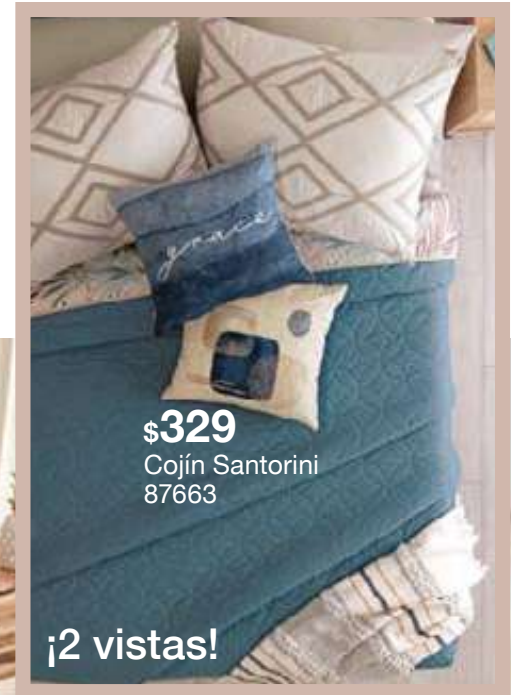

$329
Cojín Santorini
87663

¡2 vistas!