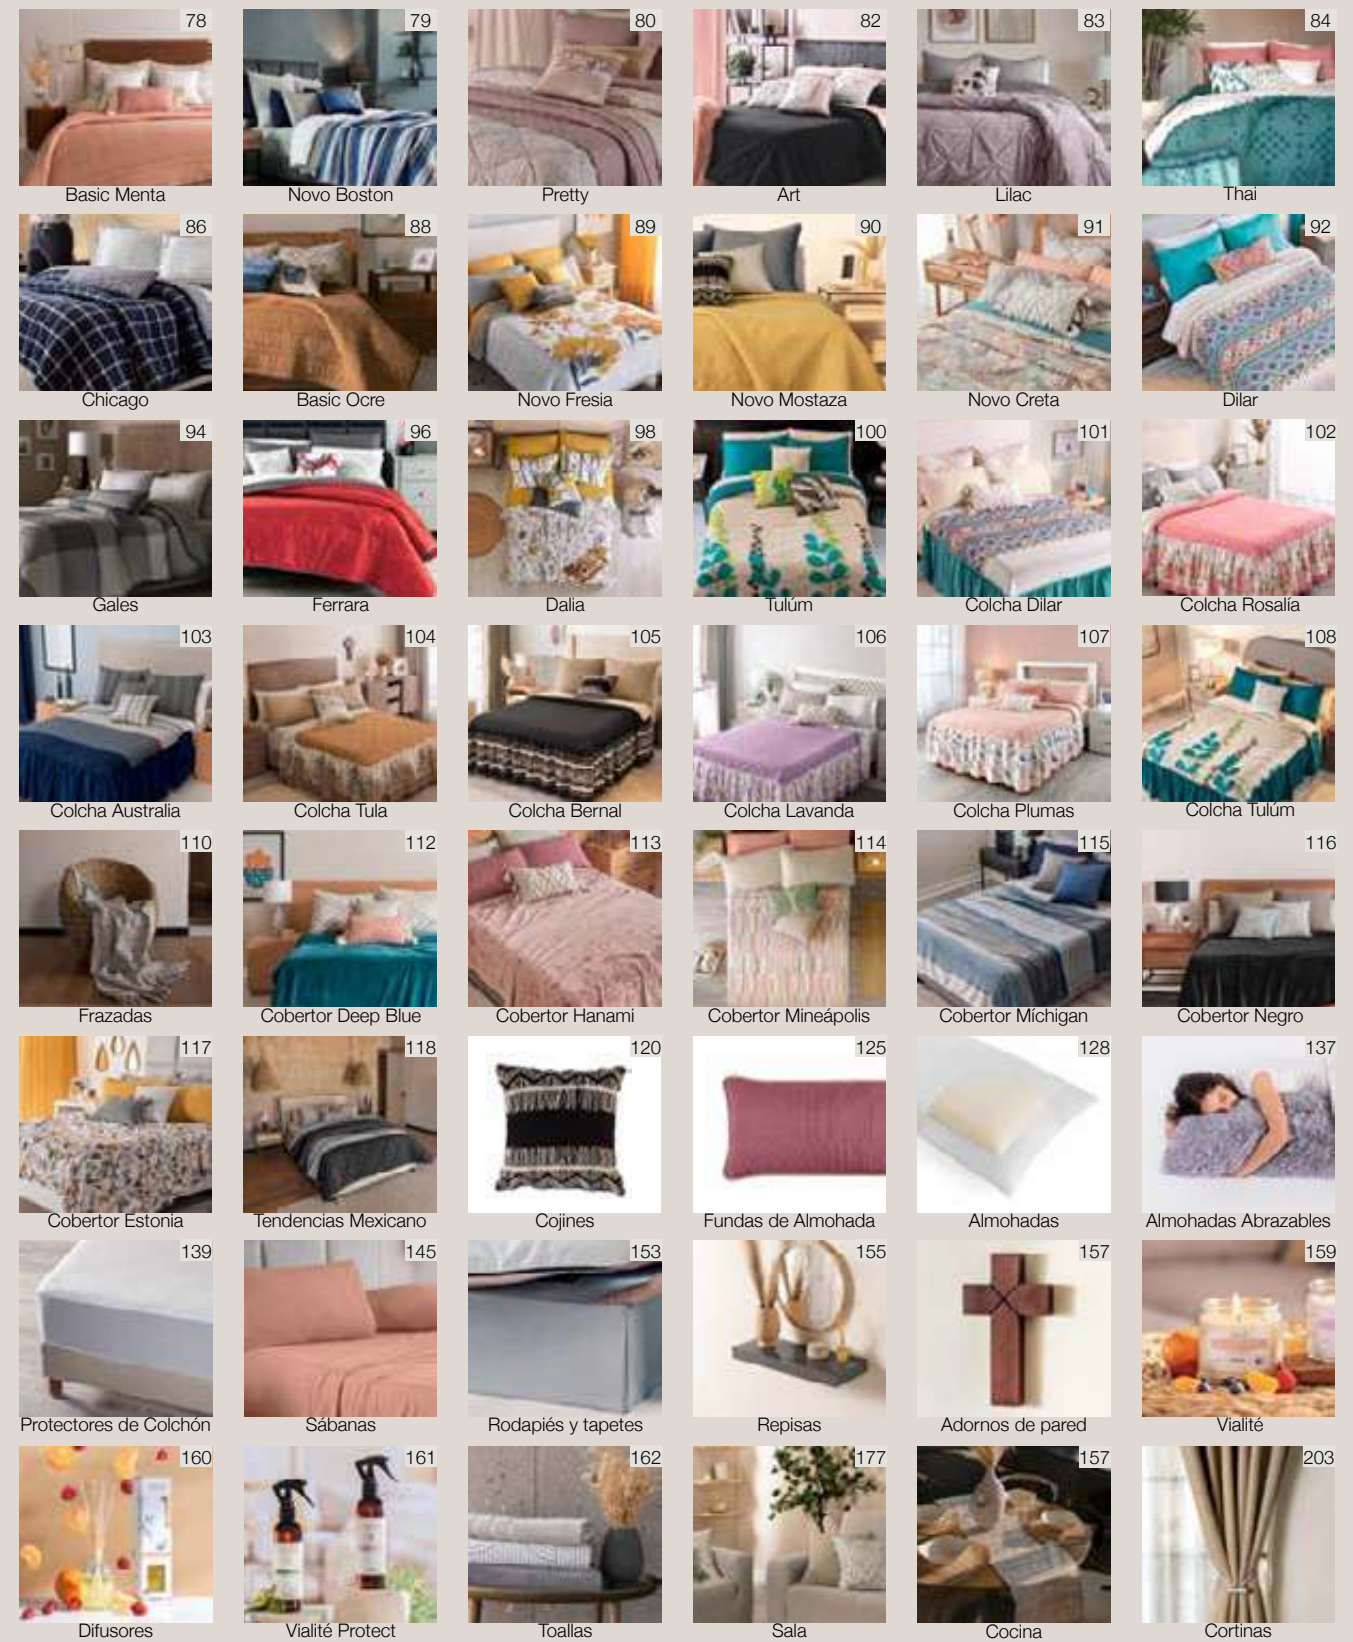

Índice *fotográfico*

Todos los diseños, marcas, avisos, nombres comerciales, derechos de autor y/o cualquier otra figura de propiedad industrial e intelectual presentes en este catálogo, son propiedad exclusiva y se encuentran protegidos a favor de sus titulares. Cualquier reproducción total o parcial de esta obra o cualquier medio, ya sean electrónicos, mecánicos o foto mecánicos, incluyendo foto copia, grabaciones magnetofónicas o cualquier sistema de almacenamiento de información, por cualquier medio, ya sea directa o a través de terceros, será reprimida a través de las acciones legales procedentes y ante las autoridades correspondientes.

*Precios sujetos a cambio sin previo aviso.
MARZO 2023 / RR / VHMx-23-01