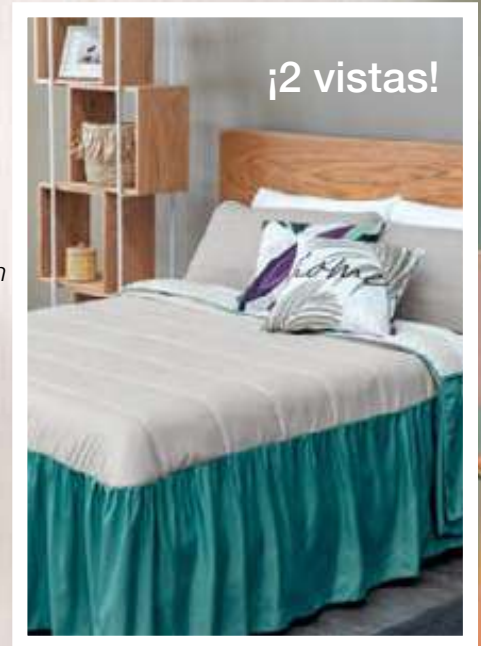

Dilar

Colcha 2 vistas

MAT

86213
$869

KS

86215
$1,119

*Complementos se venden por separado

$349

Funda de Almohada
Europea Voga Perla
86618

$299

Funda de Cojín
Mumbai Beige
36629