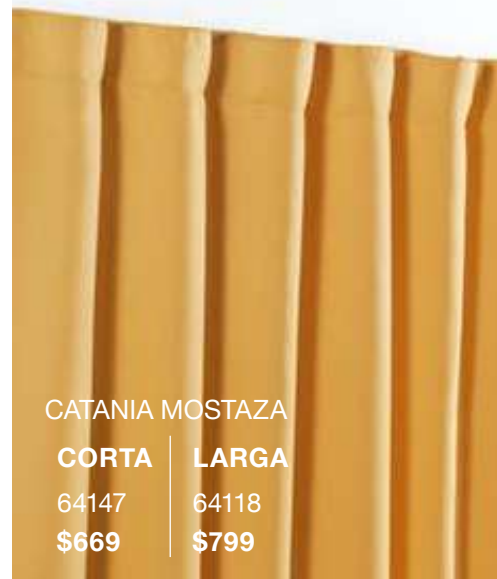

LUZ ALTA

Translúcidas

Habitación iluminada sin perder la privacidad.

CATANIA TURQUESA

LARGA

87547

\$799

CATANIA MOSTAZA