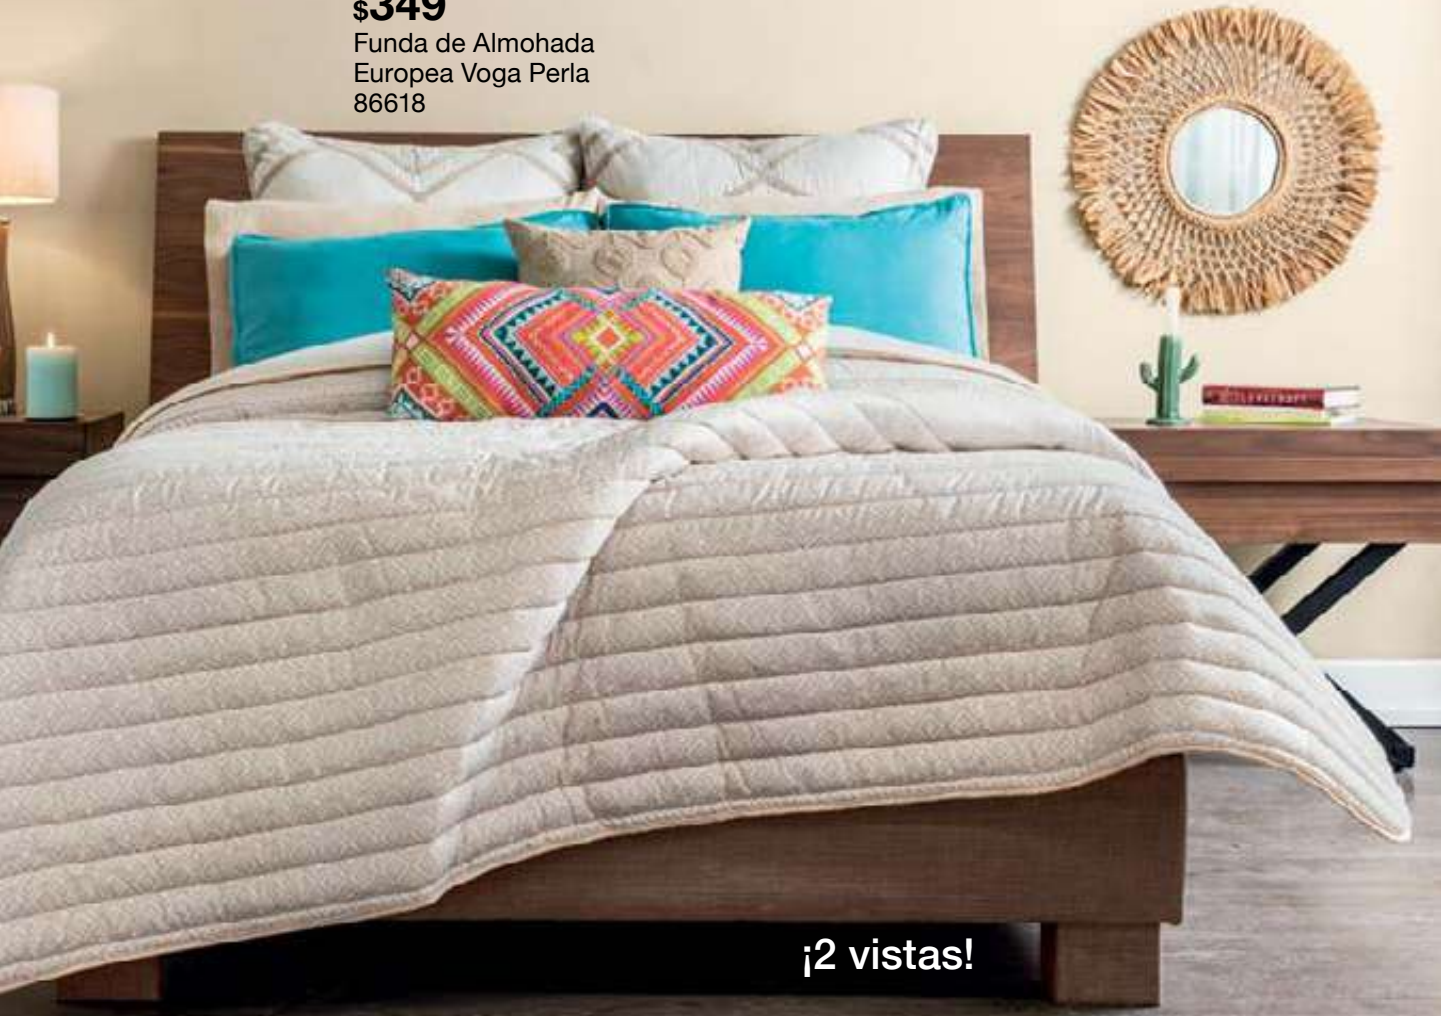

$349
Funda de Almohada
Europea Voga Perla
86618

¡2 vistas!

Dilar

Jgo. de Edredón 2 vistas

MAT
83921
2 Fundas
1 Cojín
$1,649

KS
85921
2 Fundas
1 Cojín
$2,199

*Complementos se venden por separado