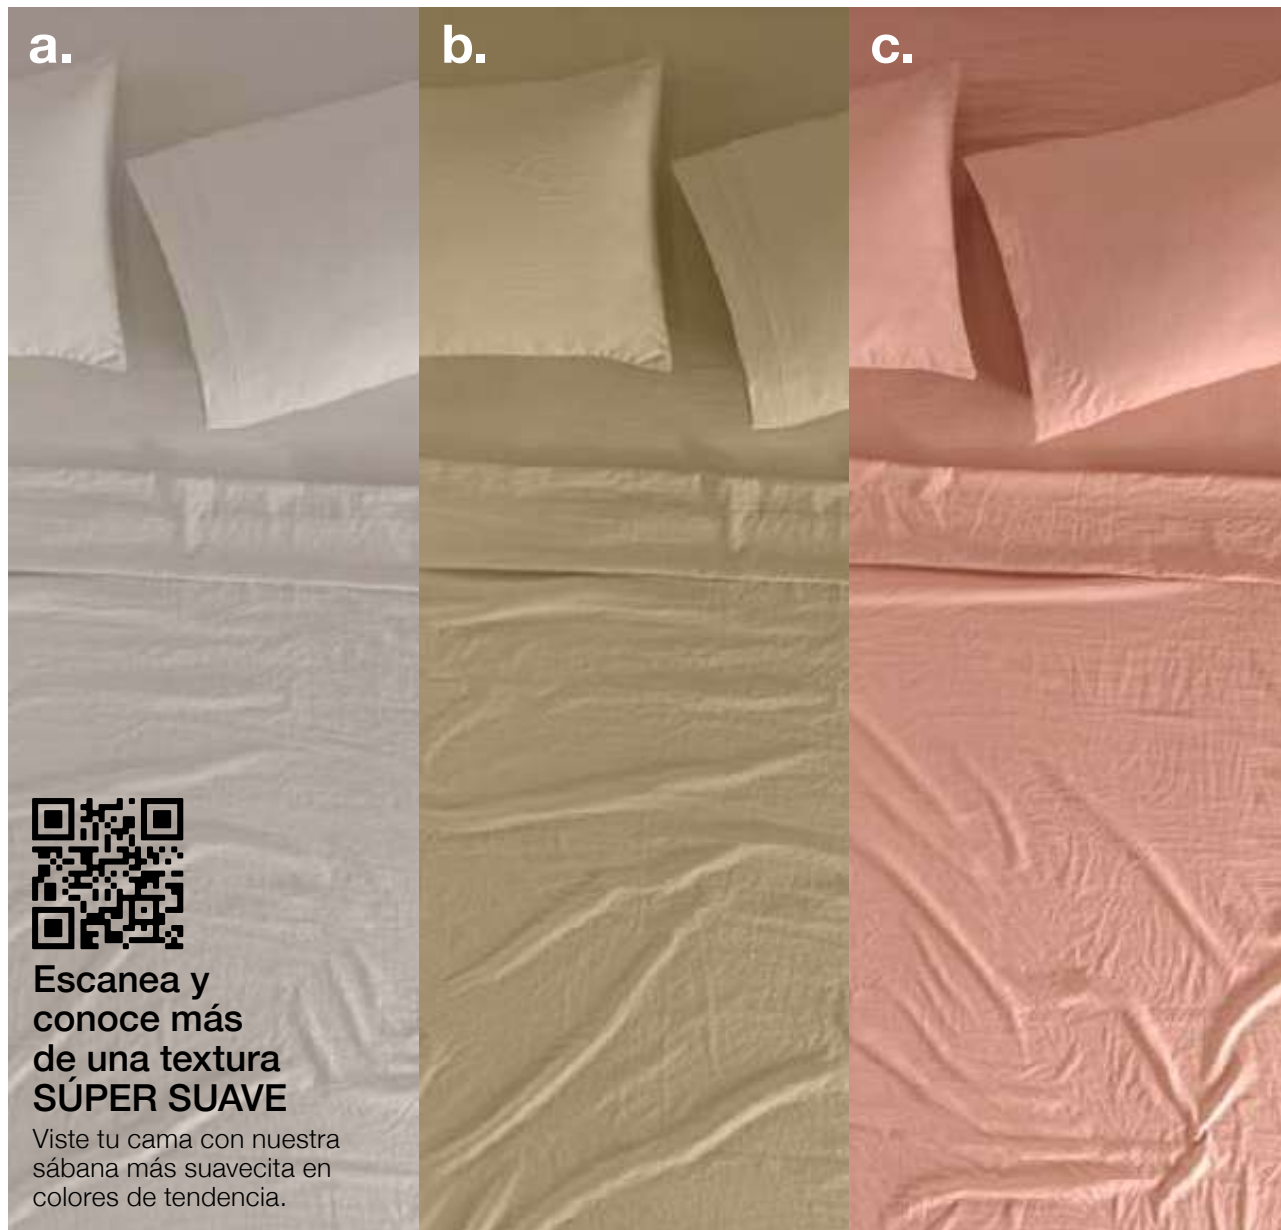

TEN-
DEN-
CIA.

Acabado tipo lino

Sábanas Viasoft Washed

Máxima suavidad

Tratamiento Washed para máxima suavidad
Acabado tipo lino con aspecto natural
Color súper resistente
No encoge

Escanea y
conoce más
de una textura
SÚPER SUAVE