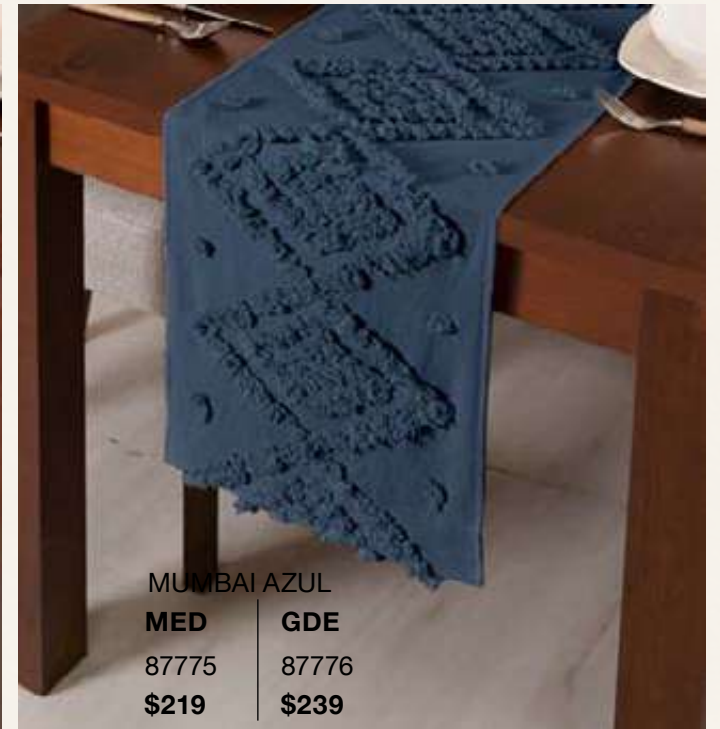

caminos de
mesa
Mumbai

La mejor opción para darle un
toque diferente a tu mesa

MED: 38 x 160 cm
GDE: 38 x 230 cm