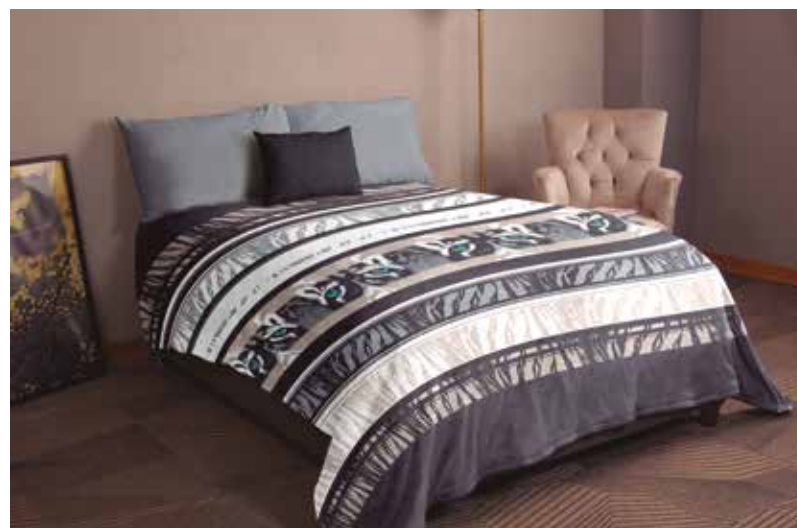

SÁBANA LISA

IND / MAT / KS^{MR}

*Sábanas y complementos se venden por separado.

/SELENEOFICIALMX
WWW.SELENE.COM.MX