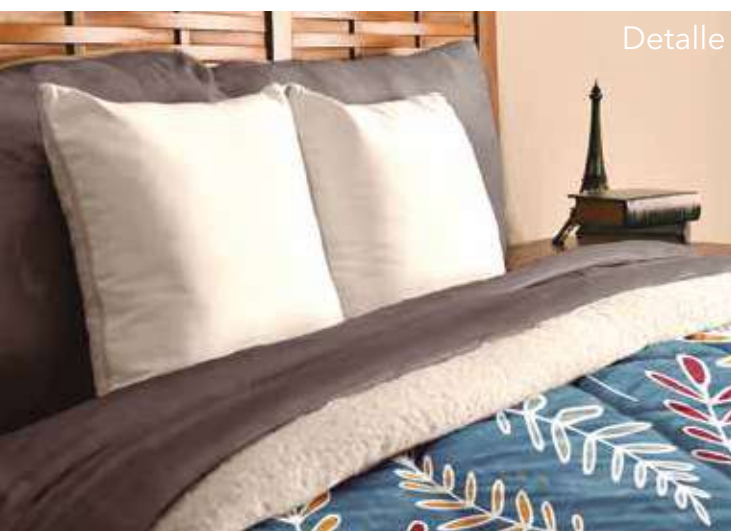

SAMIRA

Azul

EDREDÓN

de invierno Bunny Soft^{MR}
Doble Vista capitonado

Matrimonial:

1 Edredón de 1.80 m x 2.25 m

King Size:

1 Edredón de 2.40 m x 2.25 m

COBERTOR

Ligero Bunny Soft^{MR}
Una vista

Viajera:

1 Cobertor de 1.10 m x 1.80 m

Matrimonial:

1 Cobertor de 1.80 m x 2.20 m

King Size:

1 Cobertor de 2.40 m x 2.20 m

SELENE
INVIERNO

SÁBANA LISA

IND / MAT / KS^{MR}

*Sábanas y complementos se venden por separado.